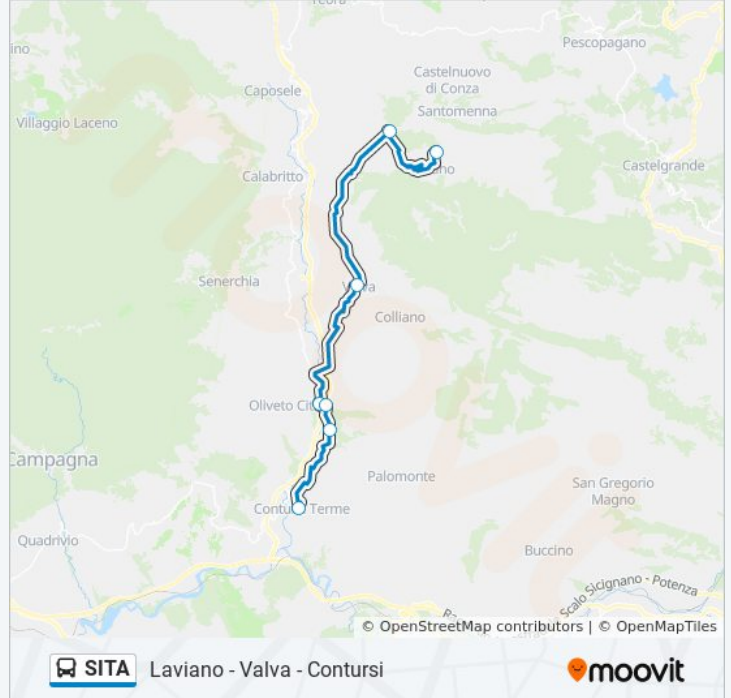

### Informazioni sulla linea bus SITA

**Direzione:** Laviano - Ponte Temete

**Fermate:** 2

**Durata del tragitto:** 10 min

**La linea in sintesi:**

### Direzione: Laviano - Valva - Contursi

13 fermate

[VISUALIZZA GLI ORARI DELLA LINEA](#)

Laviano  
Ponte Temete  
Contrada Bosco  
Sp9 (Valva)  
Via Aia Della Corte  
Contrada Cappaio  
Valva (Cimitero)  
Piazza Caduti Di Nassiriya  
Valva  
Ponte Oliveto  
Bivio Contursi  
Bagni Di Contursi  
Contursi

### Informazioni sulla linea bus SITA

**Direzione:** Laviano - Valva - Contursi

**Fermate:** 13

**Durata del tragitto:** 45 min

**La linea in sintesi:**

**Direzione: Laviano - Valva - Contursi - Eboli -  
Universita Fisciano**