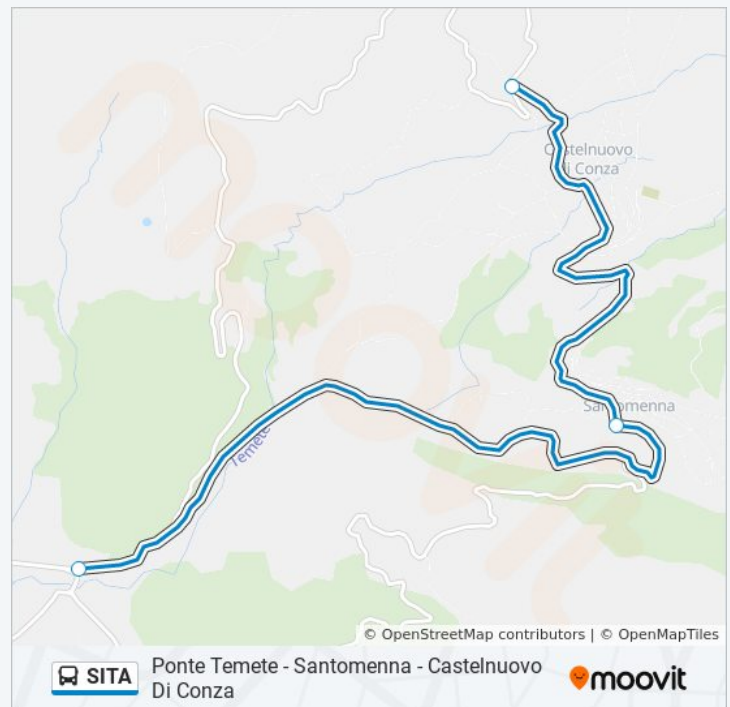

Castelnuovo Di Conza

venerdì 06:30

sabato 06:30

domenica Non in Servizio

Informazioni sulla linea bus SITA

Direzione: Ponte Temete - Santomenna - Castelnuovo Di Conza

Fermate: 3

Durata del tragitto: 15 min

La linea in sintesi:

Direzione: Salerno - Fuorni - A3 - Eboli - Ofantina - Ponte Oliveto - Sv. Oliveto Z.I.

40 fermate

[VISUALIZZA GLI ORARI DELLA LINEA](#)

Salerno (Via Vinciprova)

Corso Garibaldi, 46-50

Salerno - Piazza Della Concordia

Via Andrea De Leo, 21

Lungomare Tafuri

Lungomare Colombo Fatima

Lungomare Tafuri, 141 A

Mercatello (P.Zza Grasso)

Via San Leonardo, 100

Orari della linea bus SITA

Orari di partenza verso Salerno - Fuorni - A3 - Eboli - Ofantina - Ponte Oliveto - Sv. Oliveto Z.I.:

lunedì 17:30

martedì 17:30

mercoledì 17:30

giovedì 17:30

venerdì 17:30

sabato 17:30

domenica Non in Servizio

Informazioni sulla linea bus SITA