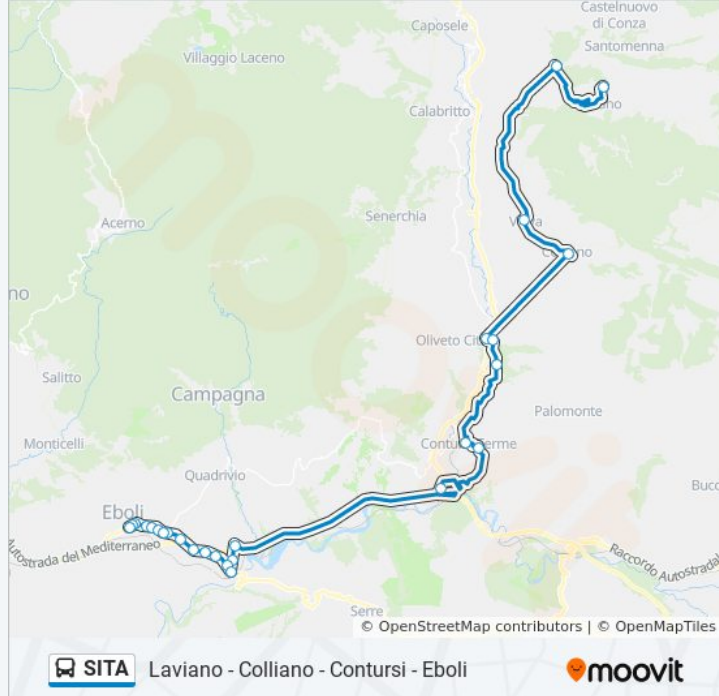

### Informazioni sulla linea bus SITA

**Direzione:** Laviano - Colliano - Contursi - Eboli

**Fermate:** 32

**Durata del tragitto:** 75 min

**La linea in sintesi:**

Bivio Persano

Via SS 19, 194

Via SS 19, 120

Via SS 19 Incrocio Torr.f.Gioia

Casarsa, 32

Località Casarsa

Via SS 19 (Incrocio Epitaffio )

Bivio Epitaffio

Via SS 19

Via SS 19, 191

Via SS 19, 70

Ceffato, 122

Ceffato, 70

Eboli

**Direzione: Laviano - P.Te Temete - Fondo Valle - Ponte Oliveto - Contursi**

4 fermate

[VISUALIZZA GLI ORARI DELLA LINEA](#)

Laviano

Ponte Temete