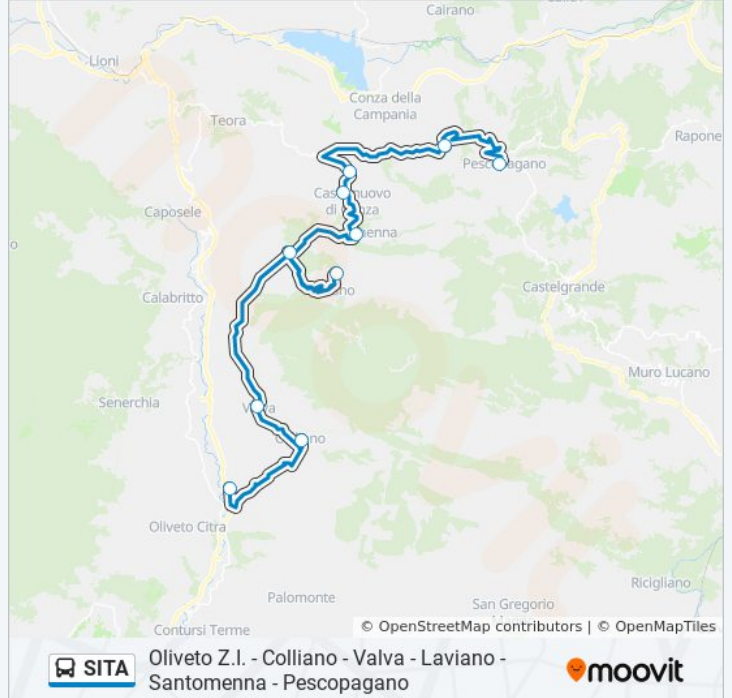

### Informazioni sulla linea bus SITA

**Direzione:** Oliveto Z.I. - Colliano - Valva - Laviano - Santomenna - Pescopagano

**Fermate:** 17

**Durata del tragitto:** 90 min

**La linea in sintesi:**

**Direzione: Oliveto Z.I. - Contursi - Eboli - Fuorni - Salerno**