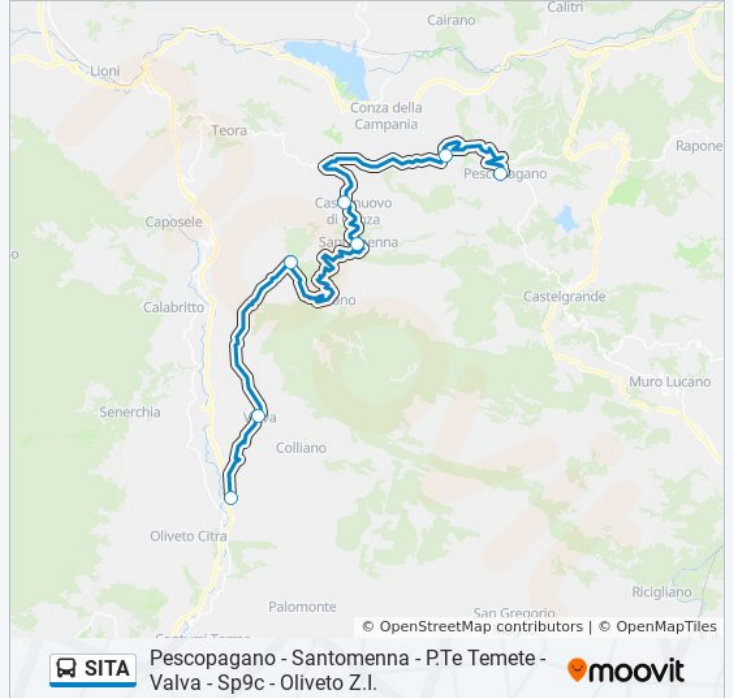

### Informazioni sulla linea bus SITA

**Direzione:** Pescopagano - Santomenna - P.Te Temete - Valva - Sp9c - Oliveto Z.I.

**Fermate:** 13

**Durata del tragitto:** 65 min

**La linea in sintesi:**

**Direzione: Pescopagano-Oliveto Z.I.-Eboli-Aut. Fuorni -Salerno**