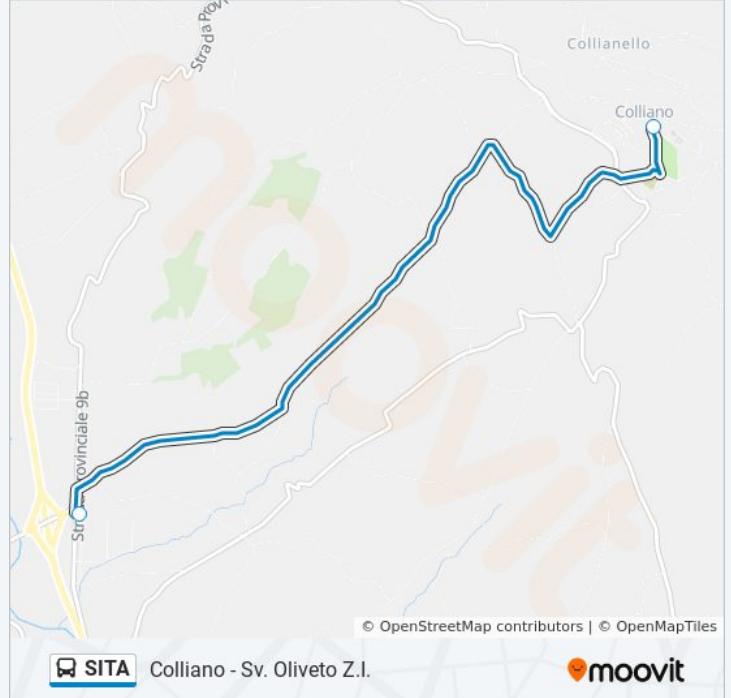

### Informazioni sulla linea bus SITA

**Direzione:** Colliano - Sv. Oliveto Z.I.

**Fermate:** 2

**Durata del tragitto:** 15 min

**La linea in sintesi:**

**Direzione: Contursi - Colliano - Valva -Ponte Temete - Santomena - Castelnuovo Di Conza**

**Direzione: Contursi - Ponte Oliveto - Oliveto Citra**