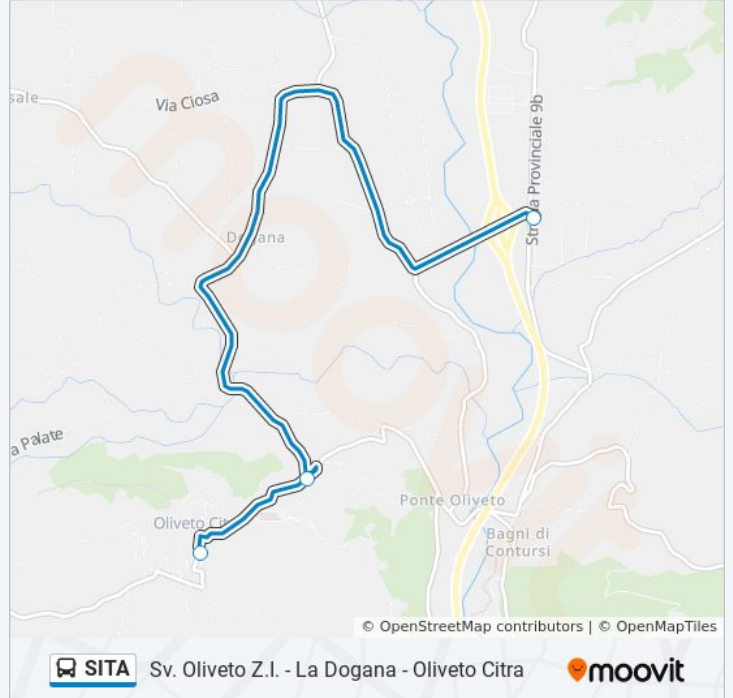

**Direzione: Sv. Oliveto Z.I. - Santomena -
Castelnuovo Di Conza - S. Andrea -
Pescopagano**

9 fermate

[VISUALIZZA GLI ORARI DELLA LINEA](#)

Sv. Oliveto Z. Ind.

Ponte Sele

Ponte Temete

Santomena

Castelnuovo Di Conza

Castelnuovo Di Conza

Varco App. (Sella Di C.)

S. Andrea C.

Pescopagano

Orari della linea bus SITA

Orari di partenza verso Sv. Oliveto Z.I. -
Santomena - Castelnuovo Di Conza - S. Andrea -
Pescopagano:

lunedì	11:50 - 19:00
martedì	11:50 - 19:00
mercoledì	11:50 - 19:00
giovedì	11:50 - 19:00
venerdì	11:50 - 19:00
sabato	11:50 - 19:00
domenica	Non in Servizio

Informazioni sulla linea bus SITA

Direzione: Sv. Oliveto Z.I. - Santomena -
Castelnuovo Di Conza - S. Andrea - Pescopagano

Fermate: 9

Durata del tragitto: 55 min

La linea in sintesi: