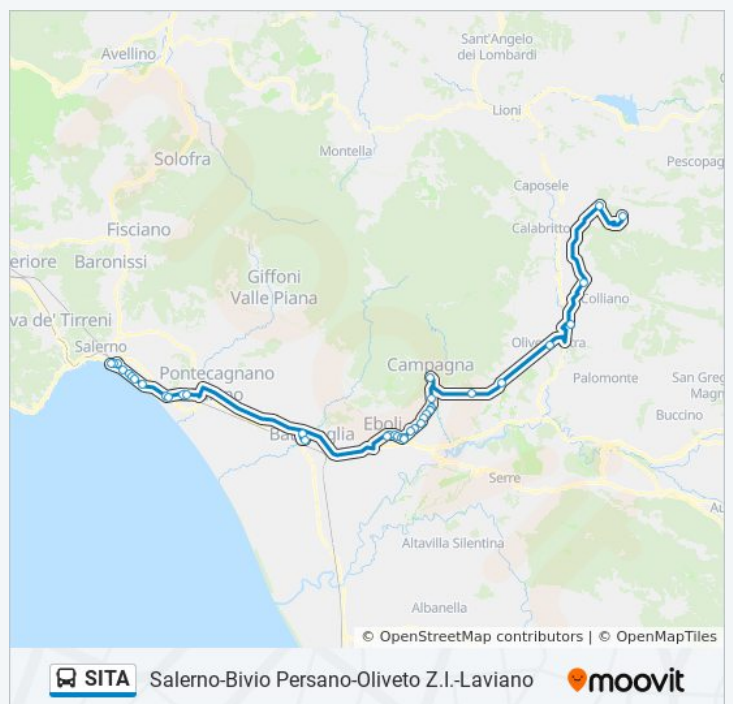

**Informazioni sulla linea bus SITA**

**Direzione:** Salerno-Bivio Persano-Oliveto Z.I.-  
Laviano

**Fermate:** 45

**Durata del tragitto:** 155 min

**La linea in sintesi:**

Via Naz., 22 Quadrivio Di C.

Via Naz., 347 Quadrivio Di C.