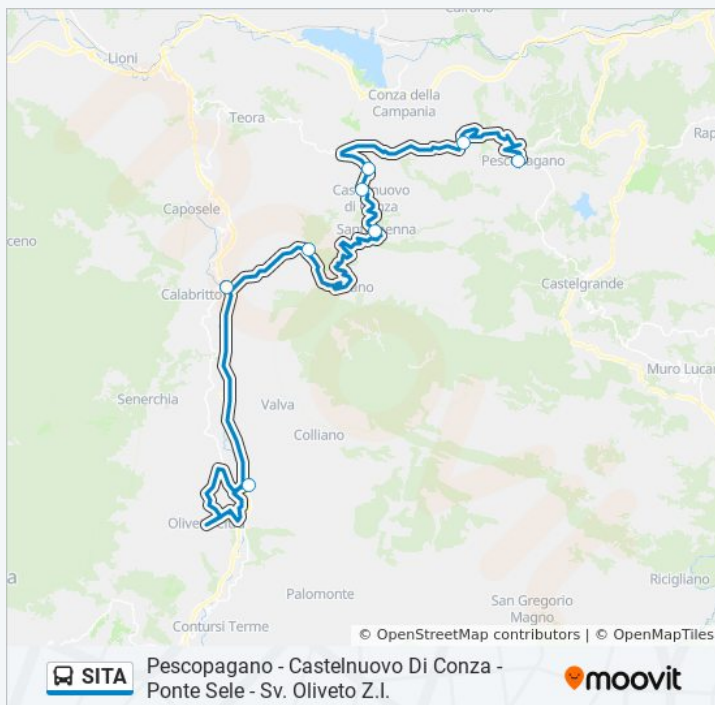

### Informazioni sulla linea bus SITA

**Direzione:** Pescopagano - Castelnuovo Di Conza - Ponte Sele - Sv. Oliveto Z.I.

**Fermate:** 9

**Durata del tragitto:** 55 min

**La linea in sintesi:**

**Direzione:** Pescopagano - Santomenna - P.Te Temete - Valva - Sp9c - Oliveto Z.I.