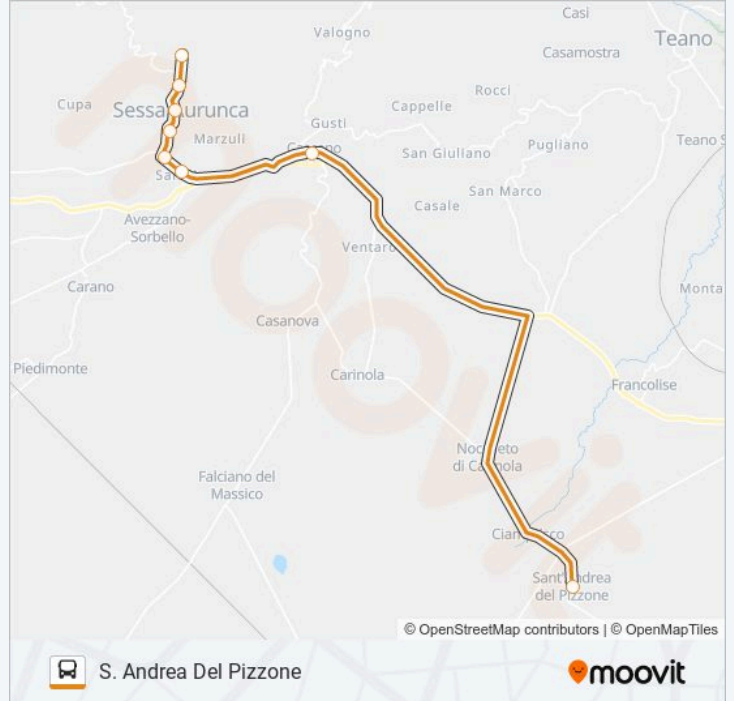

Direzione: Carinola

9 fermate

[VISUALIZZA GLI ORARI DELLA LINEA](#)

Sessa A. - Cimitero
Sessa A. - Bv. Via Ospedale
Sessa A. - P.za XX Settembre
Sessa A. - Teatro Romano
Sessa A. - Piazza Toro
Sant'Agata
Cascano - Piazza Roma
S. Andrea Del Pizzone
Carinola

Direzione: Falciano

14 fermate

[VISUALIZZA GLI ORARI DELLA LINEA](#)

- Sessa A. - Cimitero
- Sessa A. - Bv. Via Ospedale
- Sessa A. - P.za XX Settembre
- Sessa A. - Teatro Romano
- Sessa A. - Piazza Toro
- Sant'Agata
- Cascano - Piazza Roma
- Casale Di Carinola
- Francolise
- Nocelleto
- S. Andrea Del Pizzone
- Carinola
- Casanova
- Falciano Del Massico

Fermate: 8

Durata del tragitto: 40 min

La linea in sintesi:

Direzione: Sessa Aurunca

12 fermate

[VISUALIZZA GLI ORARI DELLA LINEA](#)

- Falciano Del Massico
- Casanova
- Carinola
- Nocelleto
- Casale Di Carinola
- Cascano - Piazza Roma
- Sant'Agata
- Sessa A. - Piazza Toro
- Sessa A. - Teatro Romano
- Sessa A. - P.za XX Settembre
- Sessa A. - Bv. Via Ospedale
- Sessa A. - Cimitero

Informazioni sulla linea bus ANGELINO

Direzione: Sessa Aurunca

Fermate: 12

Durata del tragitto: 50 min

La linea in sintesi:

Orari, mappe e fermate della linea bus ANGELINO disponibili in un PDF su moovitapp.com. Usa App Moovit per ottenere tempi di attesa reali, orari di tutte le altre linee o indicazioni passo-passo per muoverti con i mezzi pubblici a Napoli e Campania.