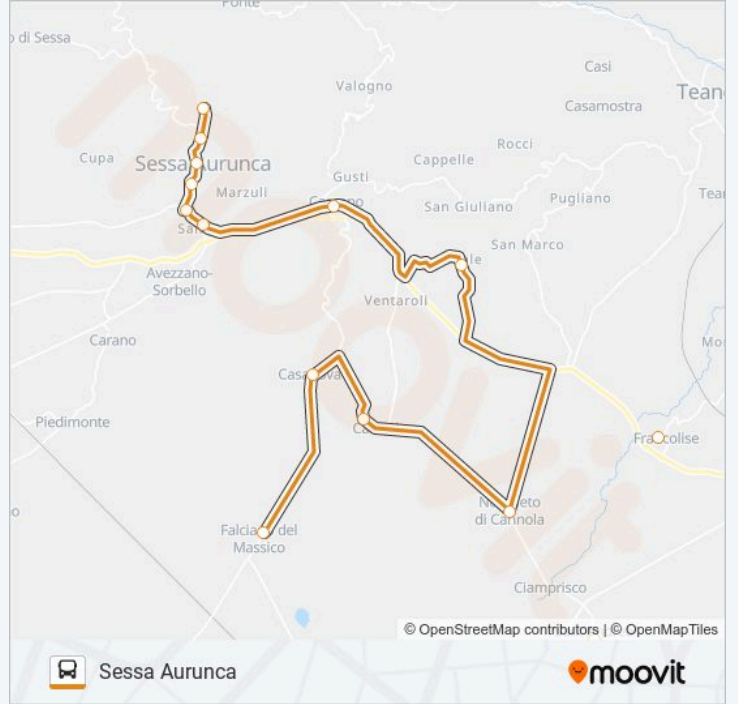

Direzione: Carinola

9 fermate

[VISUALIZZA GLI ORARI DELLA LINEA](#)

Sessa A. - Cimitero
Sessa A. - Bv. Via Ospedale
Sessa A. - P.za XX Settembre
Sessa A. - Teatro Romano
Sessa A. - Piazza Toro
Sant'Agata
Cascano - Piazza Roma
S. Andrea Del Pizzone
Carinola

Direzione: Falciano

14 fermate

[VISUALIZZA GLI ORARI DELLA LINEA](#)

- Sessa A. - Cimitero
- Sessa A. - Bv. Via Ospedale
- Sessa A. - P.za XX Settembre
- Sessa A. - Teatro Romano
- Sessa A. - Piazza Toro
- Sant'Agata
- Cascano - Piazza Roma
- Casale Di Carinola
- Francolise
- Nocelleto
- S. Andrea Del Pizzone
- Carinola
- Casanova
- Falciano Del Massico

Fermate: 8

Durata del tragitto: 40 min

La linea in sintesi:

Direzione: Sessa Aurunca

12 fermate

[VISUALIZZA GLI ORARI DELLA LINEA](#)

- Falciano Del Massico
- Casanova
- Carinola
- Nocelleto
- Casale Di Carinola
- Cascano - Piazza Roma
- Sant'Agata
- Sessa A. - Piazza Toro
- Sessa A. - Teatro Romano
- Sessa A. - P.za XX Settembre
- Sessa A. - Bv. Via Ospedale
- Sessa A. - Cimitero

Informazioni sulla linea bus ANGELINO

Direzione: Sessa Aurunca

Fermate: 12

Durata del tragitto: 50 min

La linea in sintesi:

Orari, mappe e fermate della linea bus ANGELINO disponibili in un PDF su moovitapp.com. Usa App Moovit per ottenere tempi di attesa reali, orari di tutte le altre linee o indicazioni passo-passo per muoverti con i mezzi pubblici a Napoli e Campania.