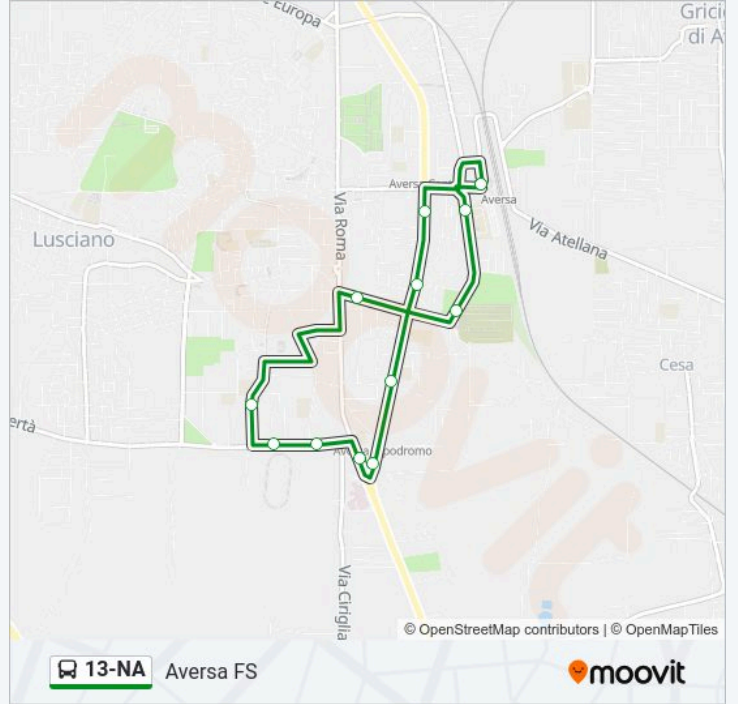

13-NA

Aversa FS

Scarica L'App

La linea bus 13-NA Aversa FS ha una destinazione. Durante la settimana è operativa:

(1) Aversa FS: 07:35 - 19:15

Usa Moovit per trovare le fermate della linea bus 13-NA più vicine a te e scoprire quando passerà il prossimo mezzo della linea bus 13-NA

Direzione: Aversa FS

13 fermate

[VISUALIZZA GLI ORARI DELLA LINEA](#)

- Aversa FS - Piazza Mazzini
- Aversa - Liceo Fermi
- Aversa Cimitero
- Viale Kennedy - Civ. 112 Scuola Media De Curtis
- Viale Kennedy - Rif. Di Fronte Insegna De Gaetano
- Via Di Jasi - Rif. Alt. Distributore Agip
- Viale Olimpico
- Viale Olimpico - Rif. Parco Cerimele
- Palazzetto Dello Sport M. Teresa Jacazzi
- Via Garofano, 8
- Viale Kennedy - Civ. 95/A
- Viale Kennedy - Rif. Alt. Palo Rete Aerea N° 91 Utet
- Aversa FS - Piazza Mazzini

Orari della linea bus 13-NA

Orari di partenza verso Aversa FS:

lunedì	07:35 - 19:15
martedì	07:35 - 19:15
mercoledì	07:35 - 19:15
giovedì	07:35 - 19:15
venerdì	07:35 - 19:15
sabato	07:35 - 19:15
domenica	Non in Servizio

Informazioni sulla linea bus 13-NA

Direzione: Aversa FS

Fermate: 13

Durata del tragitto: 14 min

La linea in sintesi:

Orari, mappe e fermate della linea bus 13-NA disponibili in un PDF su moovitapp.com. Usa App Moovit per ottenere tempi di attesa reali, orari di tutte le altre linee o indicazioni passo-passo per muoverti con i mezzi pubblici a Napoli e Campania.