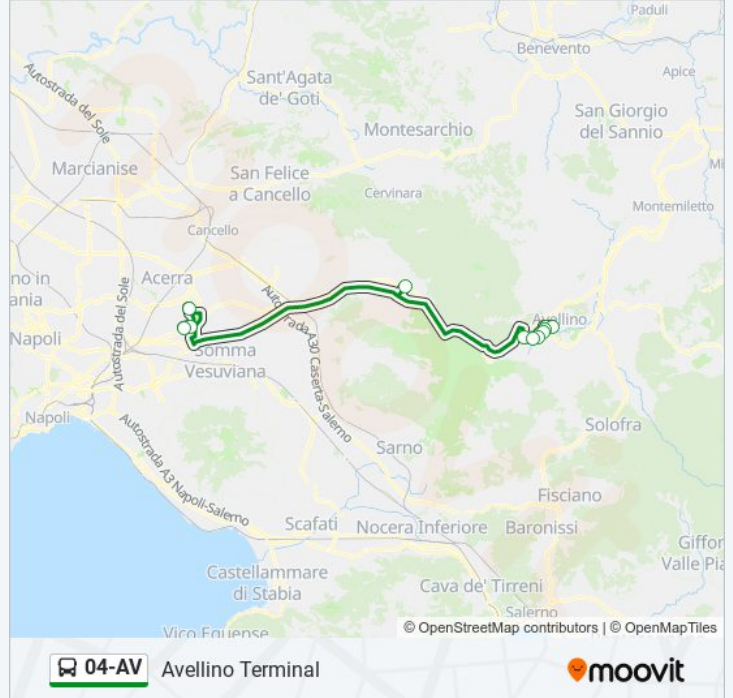

Usa Moovit per trovare le fermate della linea bus 04-AV più vicine a te e scoprire quando passerà il prossimo mezzo della linea bus 04-AV

**Direzione: Avellino Terminal**

11 fermate

[VISUALIZZA GLI ORARI DELLA LINEA](#)

Via Perrottelli

Via G. Cappuccio

Avellino, Nuovo Terminal Bus

**Orari della linea bus 04-AV**

Orari di partenza verso Avellino Terminal:

lunedì	06:10 - 17:10
martedì	06:10 - 17:10
mercoledì	06:10 - 17:10
giovedì	06:10 - 17:10
venerdì	06:10 - 17:10
sabato	Non in Servizio
domenica	Non in Servizio

**Informazioni sulla linea bus 04-AV**

**Direzione:** Avellino Terminal

**Fermate:** 11

**Durata del tragitto:** 37 min

**La linea in sintesi:**

### Direzione: Pomigliano D'Arco

11 fermate

[VISUALIZZA GLI ORARI DELLA LINEA](#)

- Avellino, Nuovo Terminal Bus
- Via G. Cappuccio
- Via Perrottelli
- Italia-Speranza
- Viale Italia, 457
- Via Nazionale Torrette, 146
- Via Nazionale Torrette, 286
- Sirignano - V.Le Michelangelo
- Alfa Lancia 4
- Pomigliano - Alfa Avio
- Pomigliano - Leonardo Spa