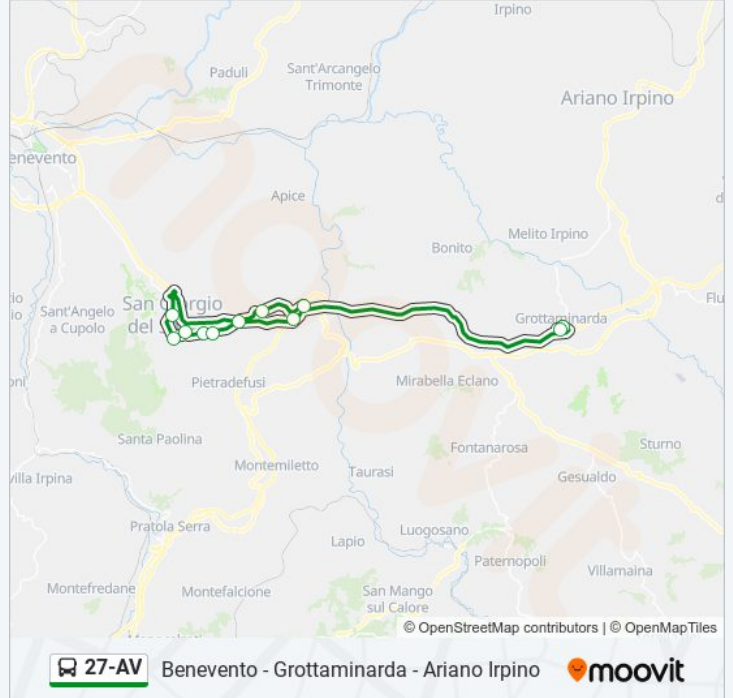

### Informazioni sulla linea bus 27-AV

**Direzione:** Castel Del Lago

**Fermate:** 11

**Durata del tragitto:** 30 min

**La linea in sintesi:**

**Direzione: Grottaminarda**

38 fermate

[VISUALIZZA GLI ORARI DELLA LINEA](#)

- Ariano Irpino
- Via Giacomo Matteotti, 37
- Via Giacomo Matteotti, 81b
- Via Nazionale, 225
- Ss414, 283
- Corso Vittorio Emanuele, 230
- Corso Vittorio Emanuele, 129
- Corso Vittorio Emanuele, 2b
- Rotonda Ospedale
- Via Cardito, 3b
- Via Cardito, 43
- Via Cardito, 211b
- Ariano Irpino - Carcere
- Ss90
- Ss90, 80
- Via Grignano, 14
- Ss90, 3a
- La Manna - Ufficio Postale