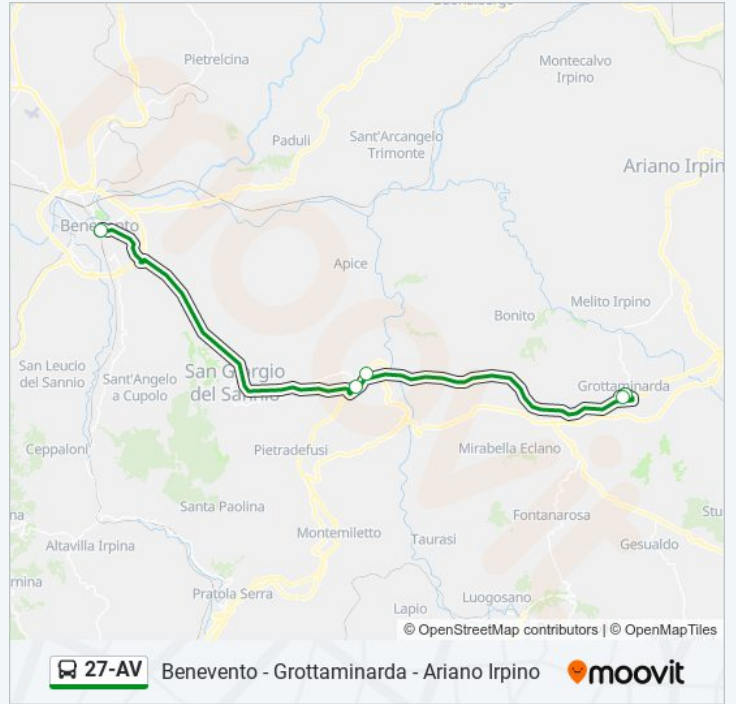

Durata del tragitto: 35 min
La linea in sintesi:

Orari, mappe e fermate della linea bus 27-AV disponibili in un PDF su moovitapp.com. Usa [App Moovit](https://moovitapp.com) per ottenere tempi di attesa reali, orari di tutte le altre linee o indicazioni passo-passo per muoverti con i mezzi pubblici a Napoli e Campania.

[Scopri Moovit](#) • [Soluzioni MaaS](#) • [Paesi disponibili](#) • [Mooviter Community](#)

© 2024 Moovit - Tutti i diritti riservati

Controlla gli orari di arrivo in tempo reale