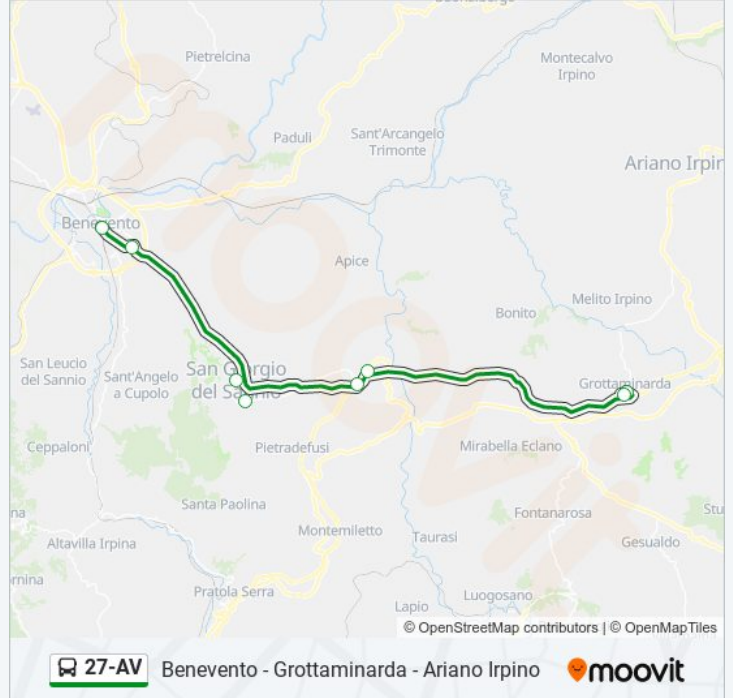

Via Cardito, 3b

Corso Vittorio Emanuele, 6

Ospedale

Corso Vittorio Emanuele, 139

Corso Vittorio Emanuele, 230

Ss414, 283

Via Nazionale, 229

Via Giacomo Matteotti, 85c

Benevento - Terminal Piazzale Vari

### Orari della linea bus 27-AV

Orari di partenza verso Benevento:

lunedì	07:30 - 18:40
martedì	07:30 - 18:40
mercoledì	07:30 - 18:40
giovedì	07:30 - 18:40
venerdì	07:30 - 18:40
sabato	08:00 - 18:40
domenica	Non in Servizio

### Informazioni sulla linea bus 27-AV

**Direzione:** Benevento

**Fermate:** 6

**Durata del tragitto:** 35 min

**La linea in sintesi:**