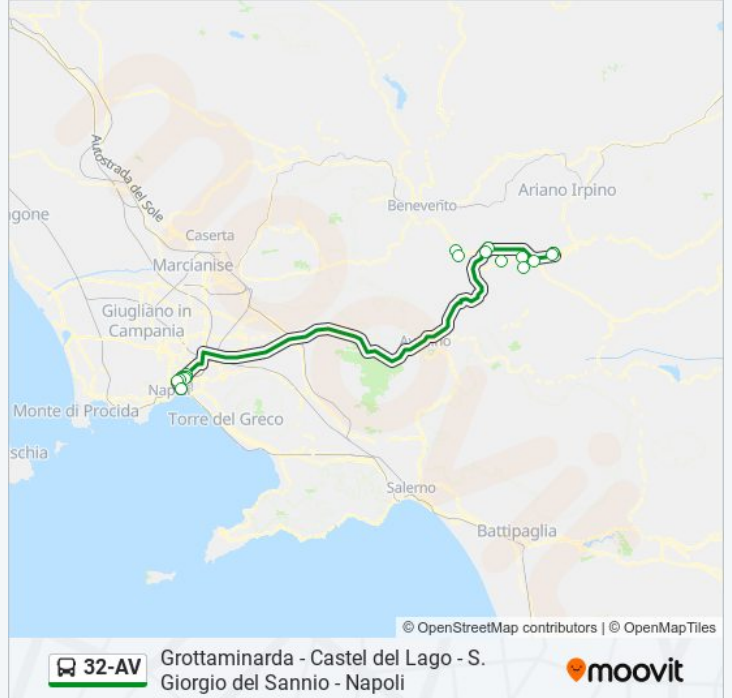

Fermate: 4

Durata del tragitto: 15 min

La linea in sintesi:

Direzione: Grottaminarda

18 fermate

[VISUALIZZA GLI ORARI DELLA LINEA](#)

- Napoli Metropark
- Carlo III
- Don Bosco - Provincia
- Don Bosco
- Nuova Del Campo - De Giaxa
- Nuova Del Campo
- Nuova Del Campo - Cimitero Del Pianto
- Com.Te Maddalena - Tangenziale
- Salomone - Tangenziale
- Castello Del Lago - Casello
- Castello Del Lago
- S. Giorgio Del S. - Piazza De Gregorio
- S. Giorgio Del Sannio - P.za Bocchini
- Calore
- Pianopantano
- Mirabella Eclano
- Passo Di Mirabella
- Grottaminarda Terminal

Orari della linea bus 32-AV

Orari di partenza verso Grottaminarda:

lunedì	12:00 - 19:30
martedì	12:00 - 19:30
mercoledì	12:00 - 19:30
giovedì	12:00 - 19:30
venerdì	12:00 - 19:30
sabato	12:00 - 19:30
domenica	Non in Servizio

Informazioni sulla linea bus 32-AV

Direzione: Grottaminarda

Fermate: 18

Durata del tragitto: 90 min

La linea in sintesi:

Direzione: Napoli Metropark

16 fermate

[VISUALIZZA GLI ORARI DELLA LINEA](#)