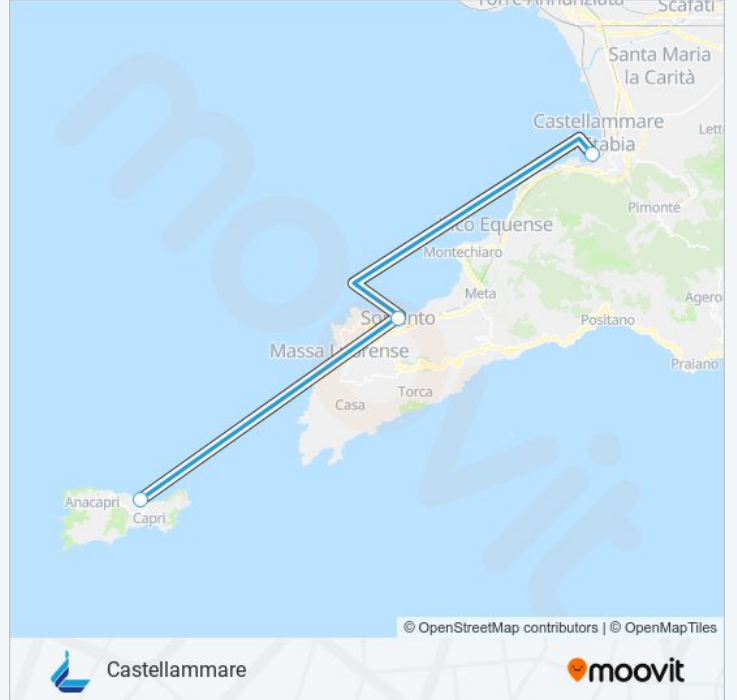

Capri

Scarica L'App

La linea navigazione ALILAU (Capri) ha 2 percorsi. Durante la settimana è operativa:

(1) Capri: 06:40 - 09:10(2) Castellammare: 17:25

Usa Moovit per trovare le fermate della linea navigazione ALILAU più vicine a te e scoprire quando passerà il prossimo mezzo della linea navigazione ALILAU

Informazioni sulla linea navigazione ALILAU**Direzione:** Capri**Fermate:** 2**Durata del tragitto:** 55 min**La linea in sintesi:**

Direzione: Castellammare

3 fermate

[VISUALIZZA GLI ORARI DELLA LINEA](#)

Capri

Sorrento

Castellammare Di Stabia

Orari della linea navigazione ALIL AUR

Orari di partenza verso Castellammare:

lunedì	17:25
martedì	17:25
mercoledì	17:25
giovedì	17:25
venerdì	17:25
sabato	17:25
domenica	17:25

Informazioni sulla linea navigazione ALIL AUR

Direzione: Castellammare

Fermate: 3

Durata del tragitto: 45 min

La linea in sintesi:

Orari, mappe e fermate della linea navigazione ALILAUR disponibili in un PDF su moovitapp.com. Usa App Moovit per ottenere tempi di attesa reali, orari di tutte le altre linee o indicazioni passo-passo per muoverti con i mezzi pubblici a Napoli e Campania.