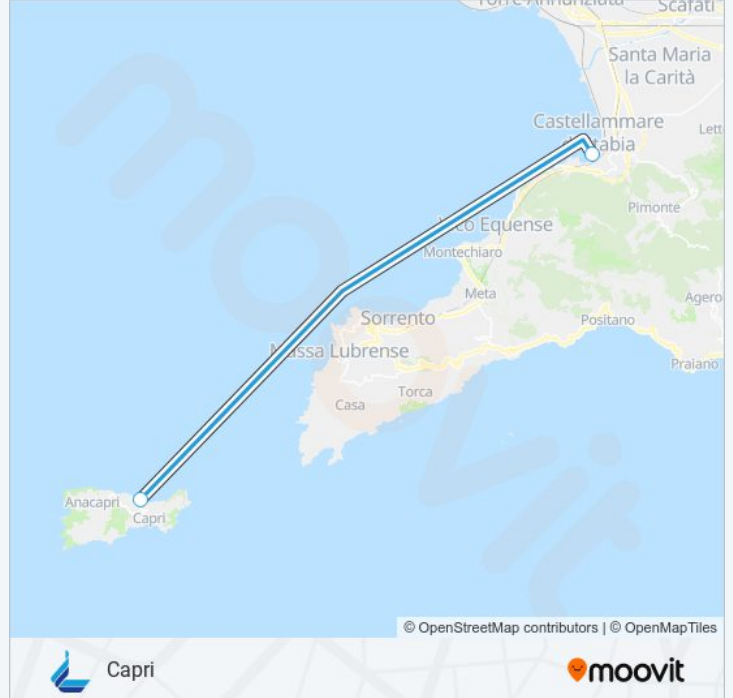

Capri

Scarica L'App

La linea navigazione ALILAU (Capri) ha 2 percorsi. Durante la settimana è operativa:

(1) Capri: 06:40 - 09:10(2) Castellammare: 17:25

Usa Moovit per trovare le fermate della linea navigazione ALILAU più vicine a te e scoprire quando passerà il prossimo mezzo della linea navigazione ALILAU

Direzione: Capri

2 fermate

[VISUALIZZA GLI ORARI DELLA LINEA](#)

Castellammare Di Stabia

Capri

Orari della linea navigazione ALILAU

Orari di partenza verso Capri:

lunedì	06:40 - 09:10
martedì	06:40 - 09:10
mercoledì	06:40 - 09:10
giovedì	06:40 - 09:10
venerdì	06:40 - 09:10
sabato	06:40 - 09:10
domenica	06:40 - 09:10

Informazioni sulla linea navigazione ALILAU**Direzione:** Capri**Fermate:** 2**Durata del tragitto:** 55 min**La linea in sintesi:**

Direzione: Castellammare

3 fermate

[VISUALIZZA GLI ORARI DELLA LINEA](#)

Informazioni sulla linea navigazione ALIL AUR

Direzione: Castellammare

Fermate: 3

Durata del tragitto: 45 min

La linea in sintesi:

Orari, mappe e fermate della linea navigazione ALILAUR disponibili in un PDF su moovitapp.com. Usa App Moovit per ottenere tempi di attesa reali, orari di tutte le altre linee o indicazioni passo-passo per muoverti con i mezzi pubblici a Napoli e Campania.