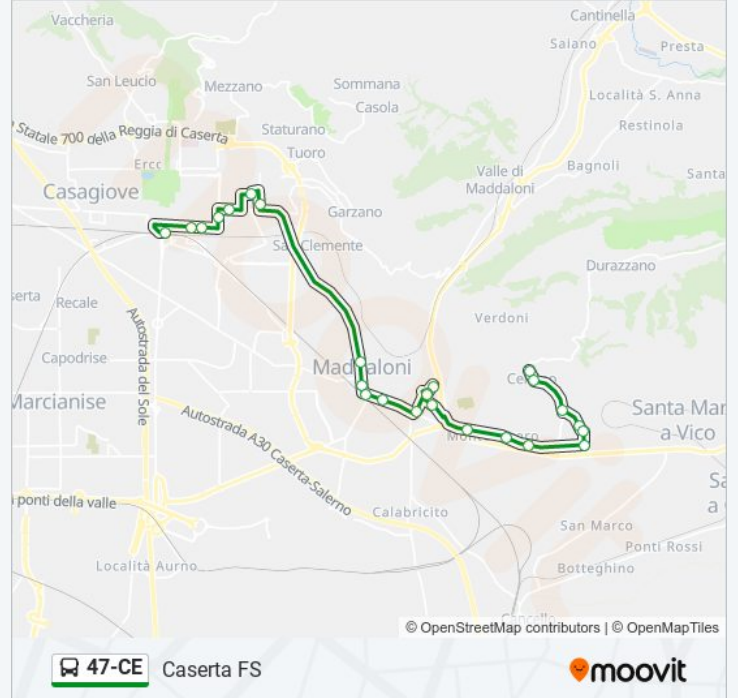

**Direzione: Caserta FS**

25 fermate

[VISUALIZZA GLI ORARI DELLA LINEA](#)

- Cervino Cap.
- Cervino - Municipio
- Cervino - Cimitero
- Cervino - Scuola Media
- Via Cervino, 39
- Via N. Lettieri (Palazzine)
- Ponte Grotta - Chiesa
- Montedecoro - Poste
- Montedecoro (Di Caprio)
- Via Feudo, 59
- Via Ponte Carolino, 216
- Maddaloni - Liceo Don Gnocchi
- Via Ponte Carolino, 216
- Via Cucciarella, 155
- Maddaloni - Via Caudina, 177
- Maddaloni - Eni
- Maddaloni - Via Libertà, 166
- Maddaloni - Ospedale
- Via Borsellino - Centro Commerciale
- Via S. Augusto - Itis Giordani
- Stadio - Medaglie D'Oro

**Direzione:** Caserta FS

**Fermate:** 25

**Durata del tragitto:** 36 min

**La linea in sintesi:**

Monumento Ai Caduti

Roma - Don Bosco

Roma - Pagano

Caserta FS - Piazza Garibaldi

### Direzione: Cervino Cap.

26 fermate

[VISUALIZZA GLI ORARI DELLA LINEA](#)

Caserta FS - Piazza Garibaldi

Roma - Pagano

Via Roma, 204

Monumento Ai Caduti

Stadio - Medaglie D'Oro

### Informazioni sulla linea bus 47-CE

**Direzione:** Cervino Cap.

**Fermate:** 26

**Durata del tragitto:** 38 min

**La linea in sintesi:**

Montedecoro (Di Caprio)

Montedecoro - Poste

Ponte Grotta - Chiesa