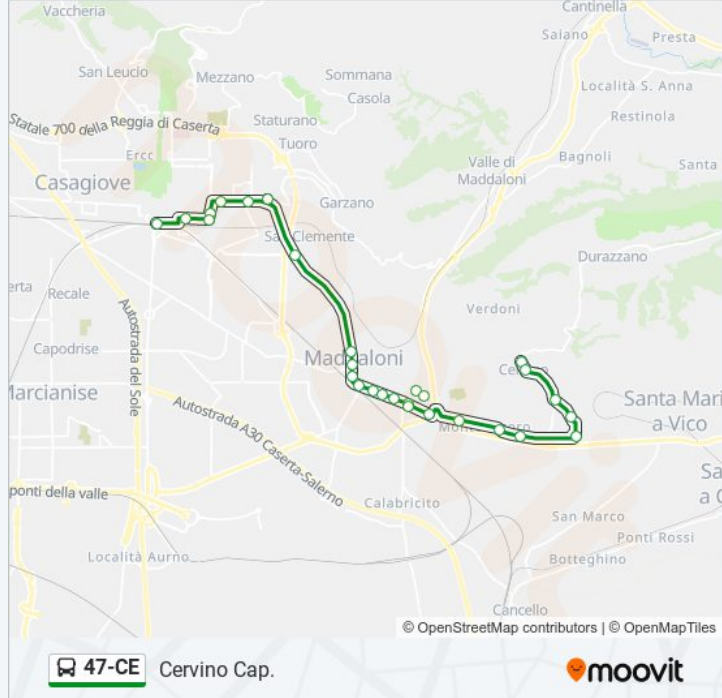

Montedecoro (Di Caprio)

Montedecoro - Poste

Ponte Grotta - Chiesa

Via N. Lettieri (Palazzine)

Cervino - Scuola Media

Cervino - Cimitero

Cervino - Municipio

Cervino Cap.

Orari, mappe e fermate della linea bus 47-CE disponibili in un PDF su moovitapp.com. Usa [App Moovit](https://moovitapp.com) per ottenere tempi di attesa reali, orari di tutte le altre linee o indicazioni passo-passo per muoverti con i mezzi pubblici a Napoli e Campania.

[Scopri Moovit](#) • [Soluzioni MaaS](#) • [Paesi disponibili](#) • [Mooviter Community](#)

© 2024 Moovit - Tutti i diritti riservati

Controlla gli orari di arrivo in tempo reale