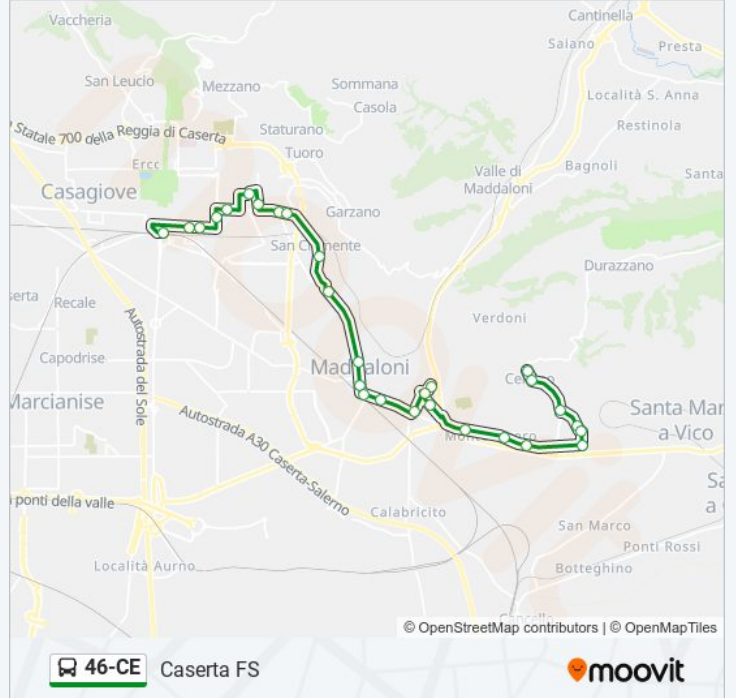

Direzione: Caserta FS

28 fermate

[VISUALIZZA GLI ORARI DELLA LINEA](#)

- Cervino Cap.
- Cervino - Municipio
- Cervino - Cimitero
- Cervino - Scuola Media
- Via Cervino, 39
- Via N. Lettieri (Palazzine)
- Ponte Grotta - Chiesa
- Montedecoro - Poste
- Montedecoro (Di Caprio)
- Via Feudo, 59
- Maddaloni - Liceo Don Gnocchi
- Via Ponte Carolino, 216
- Via Cucciarella, 155
- Maddaloni - Via Caudina, 177
- Maddaloni - Eni
- Maddaloni - Via Libertà, 166
- Maddaloni - Ospedale
- San Clemente - Bivio Appia
- San Clemente (Cementificio)
- Petrarca
- Palumbo

Direzione: Caserta FS

Fermate: 28

Durata del tragitto: 40 min

La linea in sintesi:

Via Borsellino - Centro Comerciale

Via S. Augusto - Itis Giordani

Stadio - Medaglie D'Oro

Monumento Ai Caduti

Roma - Don Bosco

Roma - Pagano

Caserta FS - Piazza Garibaldi

Direzione: Cervino Cap.

27 fermate

[VISUALIZZA GLI ORARI DELLA LINEA](#)

Caserta FS - Piazza Garibaldi

Roma - Pagano

Direzione: Cervino Cap.

Fermate: 27

Durata del tragitto: 35 min

La linea in sintesi:

Via Feudo, 59

Montedecoro (Di Caprio)

Montedecoro - Poste

Ponte Grotta - Chiesa