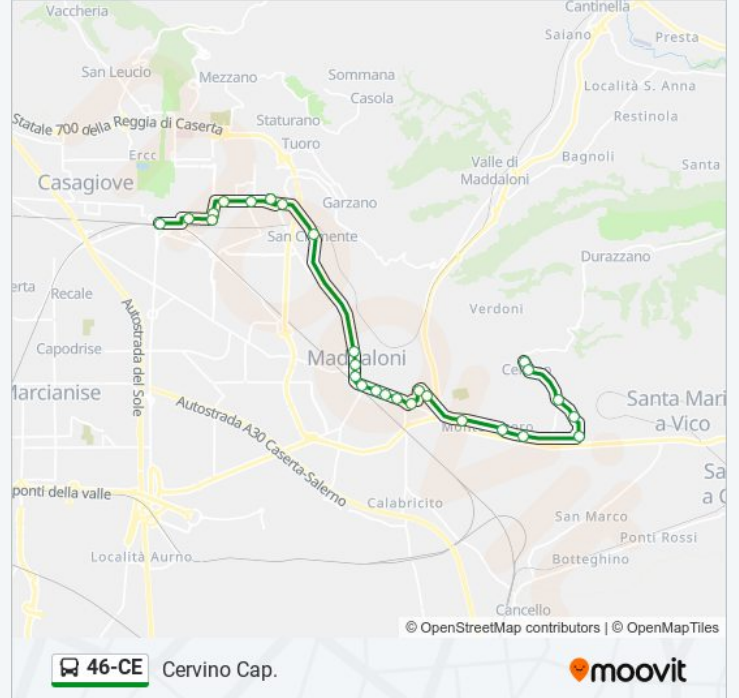

Direzione: Caserta FS

Fermate: 28

Durata del tragitto: 40 min

La linea in sintesi:

Via Borsellino - Centro Comerciale

Via S. Augusto - Itis Giordani

Stadio - Medaglie D'Oro

Monumento Ai Caduti

Direzione: Cervino Cap.

Fermate: 27

Durata del tragitto: 35 min

La linea in sintesi:

Via Feudo, 59

Montedecoro (Di Caprio)

Montedecoro - Poste

Ponte Grotta - Chiesa

Via N. Lettieri (Palazzine)

Cervino - Scuola Media

Cervino - Cimitero

Cervino - Municipio

Cervino Cap.

Orari, mappe e fermate della linea bus 46-CE disponibili in un PDF su moovitapp.com. Usa [App Moovit](https://moovitapp.com) per ottenere tempi di attesa reali, orari di tutte le altre linee o indicazioni passo-passo per muoverti con i mezzi pubblici a Napoli e Campania.