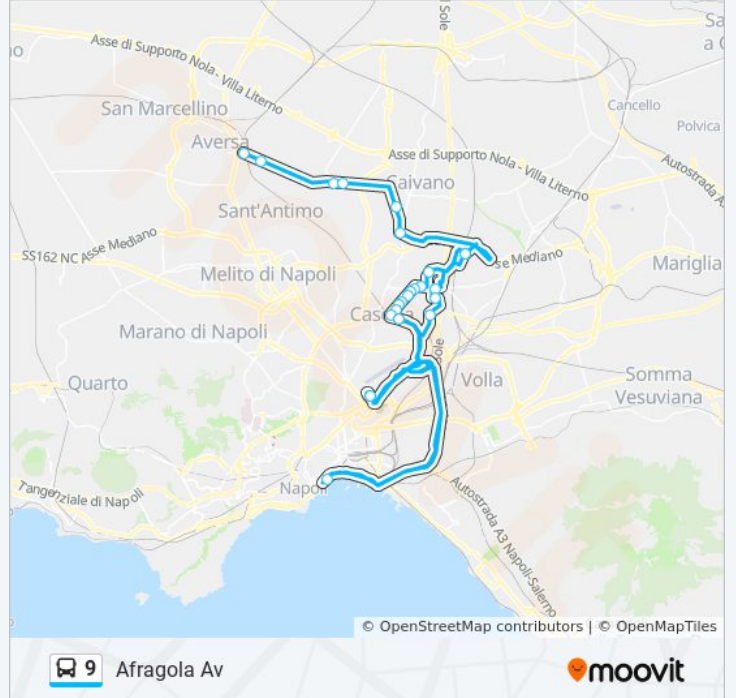

### Direzione: Afragola Av

25 fermate

[VISUALIZZA GLI ORARI DELLA LINEA](#)

Aversa FS - Piazza Mazzini  
Via Atellana - Rif. Civico N° 68  
Martiri Atellani - Cavone  
Martiri Atellani - Corso De Gasperi  
Via Armando Diaz, 100  
Viale I Maggio, 11  
Afragola Av  
Via Cinquevie, 2  
Corso E. De Nicola - Civ. 70  
Piazza Emmanuele Gianturco, 10  
Corso Garibaldi - Civ. 47  
Corso Garibaldi - Civ. 107  
Via Duca D'Aosta - Rif. Civico N° 67-69  
Via Duca D'Aosta - Rif. Alt. Spazio Parcheggio  
Chiesa S. Antonio Abate  
Via A. Diaz - Rif. Ex Deposito Ctp  
Via A. Diaz - Rif. Di Fronte Elettrauto  
Casoria FS  
Aeroporto Capodichino  
Via Calata Porta Di Massa  
Aeroporto Capodichino  
Casoria FS

### Informazioni sulla linea bus 9

**Direzione:** Afragola Av

**Fermate:** 25

**Durata del tragitto:** 51 min

**La linea in sintesi:**

C.C. Ikea-Leroy Merlin

Via Cimitero Angolo Via Nunziatella

Afragola Via E. A. Mario Via Nenni

Afragola Av

### Direzione: Aversa FS

12 fermate

[VISUALIZZA GLI ORARI DELLA LINEA](#)

Afragola Av

Via Cinquevie, 2

Corso Meridionale, 105

Viale I Maggio, 11

Corso Umberto I - Via Vallante