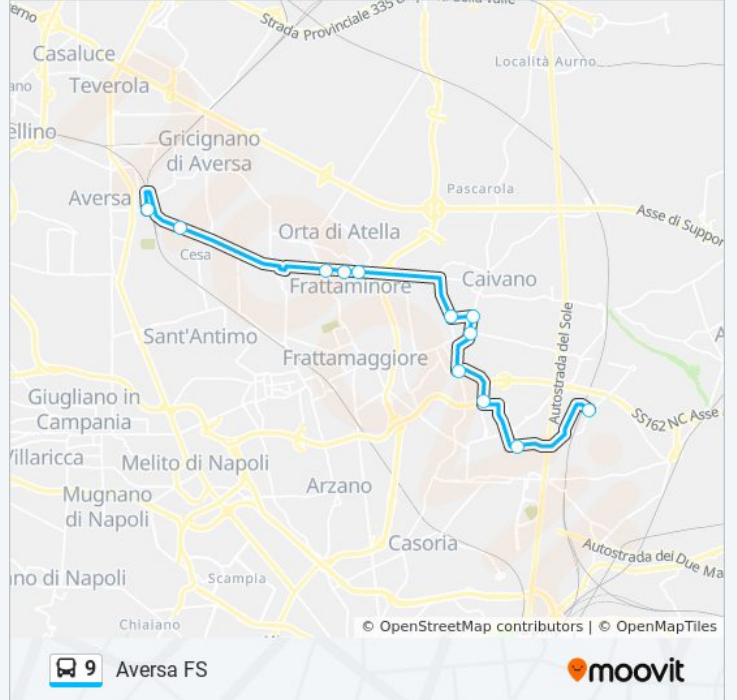

### Direzione: Afragola Av

25 fermate

[VISUALIZZA GLI ORARI DELLA LINEA](#)

Aversa FS - Piazza Mazzini  
Via Atellana - Rif. Civico N° 68  
Martiri Atellani - Cavone  
Martiri Atellani - Corso De Gasperi  
Via Armando Diaz, 100  
Viale I Maggio, 11  
Afragola Av  
Via Cinquevie, 2  
Corso E. De Nicola - Civ. 70  
Piazza Emmanuele Gianturco, 10  
Corso Garibaldi - Civ. 47  
Corso Garibaldi - Civ. 107  
Via Duca D'Aosta - Rif. Civico N° 67-69  
Via Duca D'Aosta - Rif. Alt. Spazio Parcheggio  
Chiesa S. Antonio Abate  
Via A. Diaz - Rif. Ex Deposito Ctp  
Via A. Diaz - Rif. Di Fronte Elettrauto  
Casoria FS  
Aeroporto Capodichino  
Via Calata Porta Di Massa  
Aeroporto Capodichino  
Casoria FS

### Direzione: Aversa FS

12 fermate

[VISUALIZZA GLI ORARI DELLA LINEA](#)

Afragola Av

Via Cinquevie, 2

Corso Meridionale, 105

Viale I Maggio, 11

Corso Umberto I - Via Vallante

Ss87, 117

Via Armando Diaz, 100

Via Martiri Atellani - Civ. 56

Martiri Atellani - Corso De Gasperi

Martiri Atellani - Cavone

Via Atellana - Rif. Civico N° 68

Aversa FS - Piazza Mazzini

### Informazioni sulla linea bus 9

**Direzione:** Aversa FS

**Fermate:** 12

**Durata del tragitto:** 23 min

**La linea in sintesi:**

Orari, mappe e fermate della linea bus 9 disponibili in un PDF su [moovitapp.com](https://moovitapp.com). Usa [App Moovit](#) per ottenere tempi di attesa reali, orari di tutte le altre linee o indicazioni passo-passo per muoverti con i mezzi pubblici a Napoli e Campania.