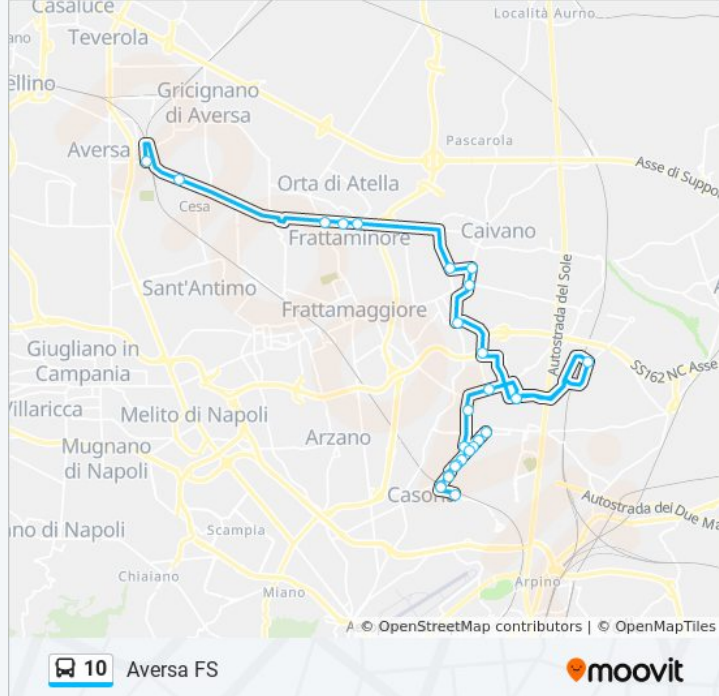

Aversa FS

[Scarica L'App](#)

La linea bus 10 Aversa FS ha una destinazione. Durante la settimana è operativa:

(1) Aversa FS: 18:10

Usa Moovit per trovare le fermate della linea bus 10 più vicine a te e scoprire quando passerà il prossimo mezzo della linea bus 10

Direzione: Aversa FS

28 fermate

[VISUALIZZA GLI ORARI DELLA LINEA](#)

- Piazza Emmanuele Gianturco, 10
- Corso Garibaldi - Civ. 47
- Corso Garibaldi - Civ. 107
- Via Duca D'Aosta - Rif. Civico N° 67-69
- Via Duca D'Aosta - Rif. Alt. Spazio Parcheggio Chiesa S. Antonio Abate
- Via A. Diaz - Rif. Ex Deposito Ctp
- Via A. Diaz - Rif. Di Fronte Elettrauto
- Casoria FS
- Via A. Diaz - Rif. Off. Elettrauto
- Via A. Diaz - Rif. 20 Mt. Dopo Ingresso A.D.S.
- Via Duca D'Aosta - Rif. Pressi Museo Cam Alt. Chiesa S. Antonio Abate
- Corso Garibaldi - Civ. 96
- Via Giovanni Amendola, 17
- Via Amendola - Civ. 197
- Via De Gasperi - Rif. Di Fronte Rocco Moda
- Via Cinquevie, 2
- Afragola Av
- Via Cinquevie, 2
- Corso Meridionale, 105
- Viale I Maggio, 11

Informazioni sulla linea bus 10

Direzione: Aversa FS

Fermate: 28

Durata del tragitto: 44 min

La linea in sintesi:

Corso Umberto I - Via Vallante

Ss87, 117

Via Armando Diaz, 100

Via Martiri Atellani - Civ. 56

Martiri Atellani - Corso De Gasperi

Martiri Atellani - Cavone

Via Atellana - Rif. Civico N° 68

Aversa FS - Piazza Mazzini

Orari, mappe e fermate della linea bus 10 disponibili in un PDF su moovitapp.com. Usa [App Moovit](#) per ottenere tempi di attesa reali, orari di tutte le altre linee o indicazioni passo-passo per muoverti con i mezzi pubblici a Napoli e Campania.