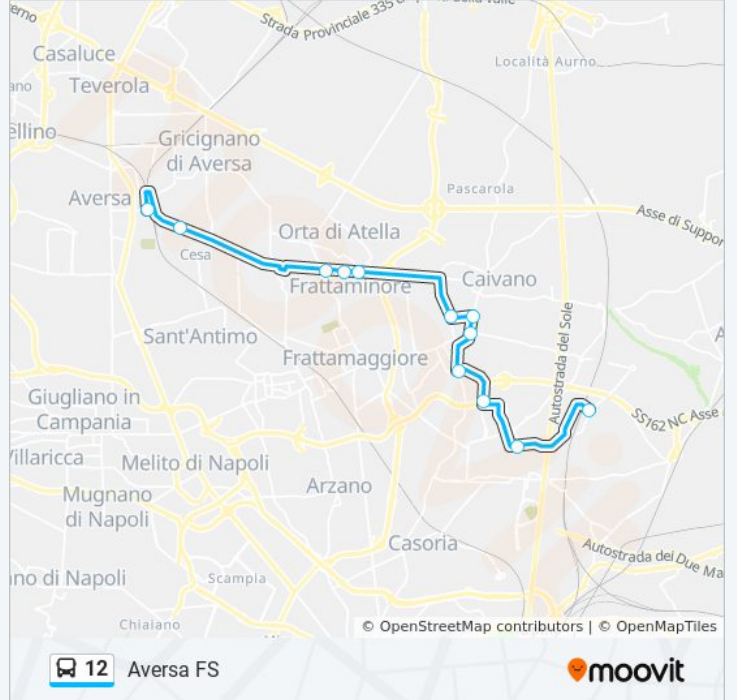

**Direzione: Afragola Av**

7 fermate

[VISUALIZZA GLI ORARI DELLA LINEA](#)

Aversa FS - Piazza Mazzini

Via Atellana - Rif. Civico N° 68

Martiri Atellani - Cavone

Martiri Atellani - Corso De Gasperi

Via Armando Diaz, 100

### Direzione: Aversa FS

12 fermate

[VISUALIZZA GLI ORARI DELLA LINEA](#)

Afragola Av

Via Cinquevie, 2

Corso Meridionale, 105

Viale I Maggio, 11

Corso Umberto I - Via Vallante

Ss87, 117

Via Armando Diaz, 100

Via Martiri Atellani - Civ. 56

Martiri Atellani - Corso De Gasperi

Martiri Atellani - Cavone

Via Atellana - Rif. Civico N° 68

Aversa FS - Piazza Mazzini

### Informazioni sulla linea bus 12

**Direzione:** Aversa FS

**Fermate:** 12

**Durata del tragitto:** 18 min

**La linea in sintesi:**

Orari, mappe e fermate della linea bus 12 disponibili in un PDF su [moovitapp.com](https://moovitapp.com). Usa [App Moovit](#) per ottenere tempi di attesa reali, orari di tutte le altre linee o indicazioni passo-passo per muoverti con i mezzi pubblici a Napoli e Campania.