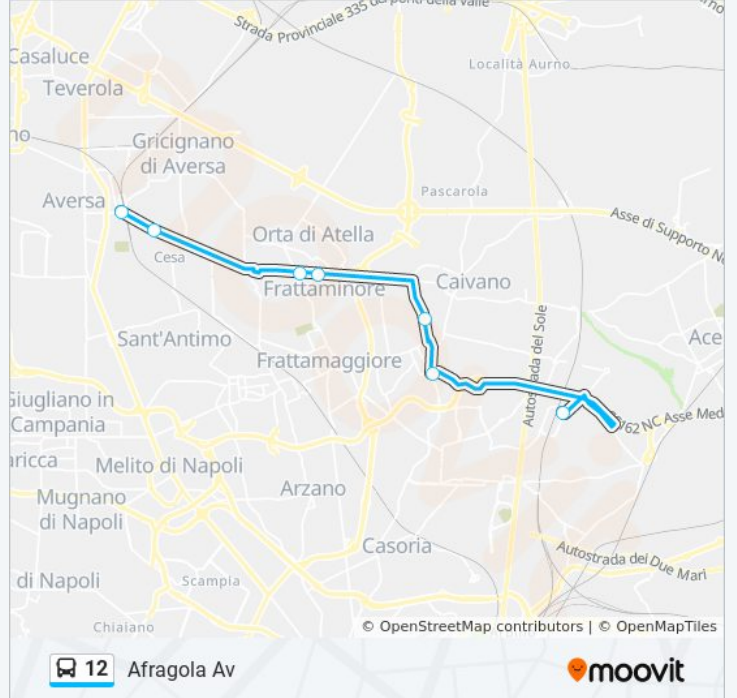

12

Afragola Av

Scarica L'App

La linea bus 12 (Afragola Av) ha 2 percorsi. Durante la settimana è operativa:

(1) Afragola Av: 22:15(2) Aversa FS: 21:30

Usa Moovit per trovare le fermate della linea bus 12 più vicine a te e scoprire quando passerà il prossimo mezzo della linea bus 12

**Direzione: Afragola Av**

7 fermate

[VISUALIZZA GLI ORARI DELLA LINEA](#)

Aversa FS - Piazza Mazzini

Via Atellana - Rif. Civico N° 68

Martiri Atellani - Cavone

Martiri Atellani - Corso De Gasperi

Via Armando Diaz, 100

**Informazioni sulla linea bus 12**

**Direzione:** Afragola Av

**Fermate:** 7

**Durata del tragitto:** 10 min

**La linea in sintesi:**

### Direzione: Aversa FS

12 fermate

[VISUALIZZA GLI ORARI DELLA LINEA](#)

Afragola Av

Via Cinquevie, 2

Corso Meridionale, 105

Viale I Maggio, 11

Corso Umberto I - Via Vallante