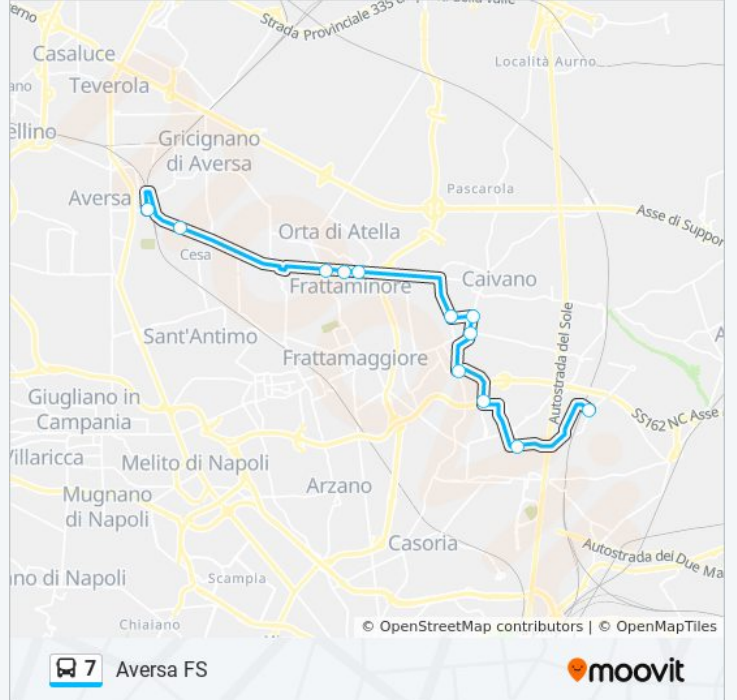

### Direzione: Afragola Av

25 fermate

[VISUALIZZA GLI ORARI DELLA LINEA](#)

- Aversa FS - Piazza Mazzini
- Via Atellana - Rif. Civico N° 68
- Martiri Atellani - Cavone
- Martiri Atellani - Corso De Gasperi
- Via Armando Diaz, 100
- Viale I Maggio, 11
- Afragola Av
- Via Cinquevie, 2
- Corso E. De Nicola - Civ. 70
- Piazza Emmanuele Gianturco, 10
- Corso Garibaldi - Civ. 47
- Corso Garibaldi - Civ. 107
- Via Duca D'Aosta - Rif. Civico N° 67-69
- Via Duca D'Aosta - Rif. Alt. Spazio Parcheggio Chiesa S. Antonio Abate
- Via A. Diaz - Rif. Ex Deposito Ctp
- Via A. Diaz - Rif. Di Fronte Elettrauto
- Casoria FS
- Aeroporto Capodichino
- Via Calata Porta Di Massa
- Aeroporto Capodichino
- Casoria FS

### Direzione: Aversa FS

12 fermate

[VISUALIZZA GLI ORARI DELLA LINEA](#)

Afragola Av

Via Cinquevie, 2

Corso Meridionale, 105

Viale I Maggio, 11

Corso Umberto I - Via Vallante

Ss87, 117

Via Armando Diaz, 100

Via Martiri Atellani - Civ. 56

Martiri Atellani - Corso De Gasperi

Martiri Atellani - Cavone

Via Atellana - Rif. Civico N° 68

Aversa FS - Piazza Mazzini

### Informazioni sulla linea bus 7

**Direzione:** Aversa FS

**Fermate:** 12

**Durata del tragitto:** 20 min

**La linea in sintesi:**

Orari, mappe e fermate della linea bus 7 disponibili in un PDF su [moovitapp.com](https://moovitapp.com). Usa [App Moovit](#) per ottenere tempi di attesa reali, orari di tutte le altre linee o indicazioni passo-passo per muoverti con i mezzi pubblici a Napoli e Campania.