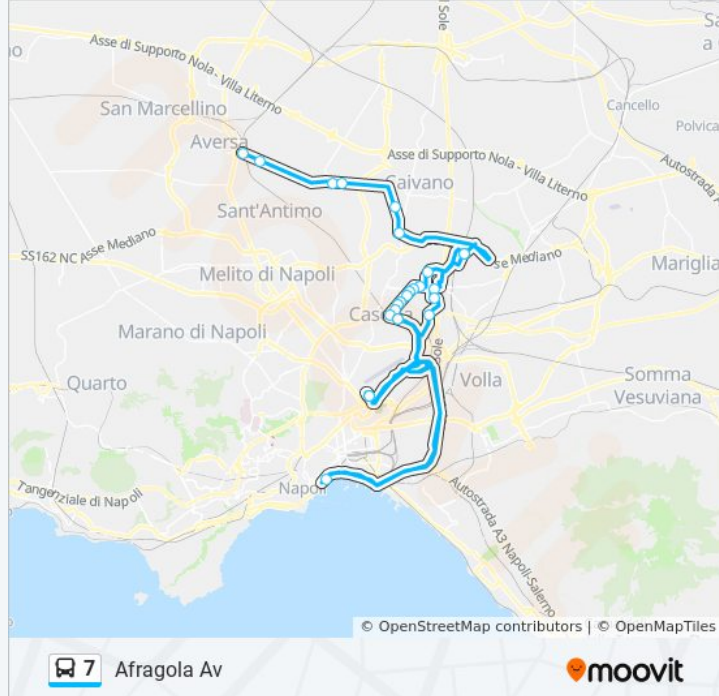

### Direzione: Afragola Av

25 fermate

[VISUALIZZA GLI ORARI DELLA LINEA](#)

- Aversa FS - Piazza Mazzini
- Via Atellana - Rif. Civico N° 68
- Martiri Atellani - Cavone
- Martiri Atellani - Corso De Gasperi
- Via Armando Diaz, 100
- Viale I Maggio, 11
- Afragola Av
- Via Cinquevie, 2
- Corso E. De Nicola - Civ. 70
- Piazza Emmanuele Gianturco, 10
- Corso Garibaldi - Civ. 47
- Corso Garibaldi - Civ. 107
- Via Duca D'Aosta - Rif. Civico N° 67-69
- Via Duca D'Aosta - Rif. Alt. Spazio Parcheggio Chiesa S. Antonio Abate
- Via A. Diaz - Rif. Ex Deposito Ctp
- Via A. Diaz - Rif. Di Fronte Elettrauto
- Casoria FS
- Aeroporto Capodichino
- Via Calata Porta Di Massa
- Aeroporto Capodichino
- Casoria FS

### Informazioni sulla linea bus 7

**Direzione:** Afragola Av

**Fermate:** 25

**Durata del tragitto:** 49 min

**La linea in sintesi:**

C.C. Ikea-Leroy Merlin

Via Cimitero Angolo Via Nunziatella

Afragola Via E. A. Mario Via Nenni

### Direzione: Aversa FS

12 fermate

[VISUALIZZA GLI ORARI DELLA LINEA](#)

Afragola Av

Via Cinquevie, 2

Corso Meridionale, 105

Viale I Maggio, 11

Corso Umberto I - Via Vallante

### Informazioni sulla linea bus 7

**Direzione:** Aversa FS

**Fermate:** 12

**Durata del tragitto:** 20 min

**La linea in sintesi:**

Orari, mappe e fermate della linea bus 7 disponibili in un PDF su [moovitapp.com](https://moovitapp.com). Usa [App Moovit](#) per ottenere tempi di attesa reali, orari di tutte le altre linee o indicazioni passo-passo per muoverti con i mezzi pubblici a Napoli e Campania.