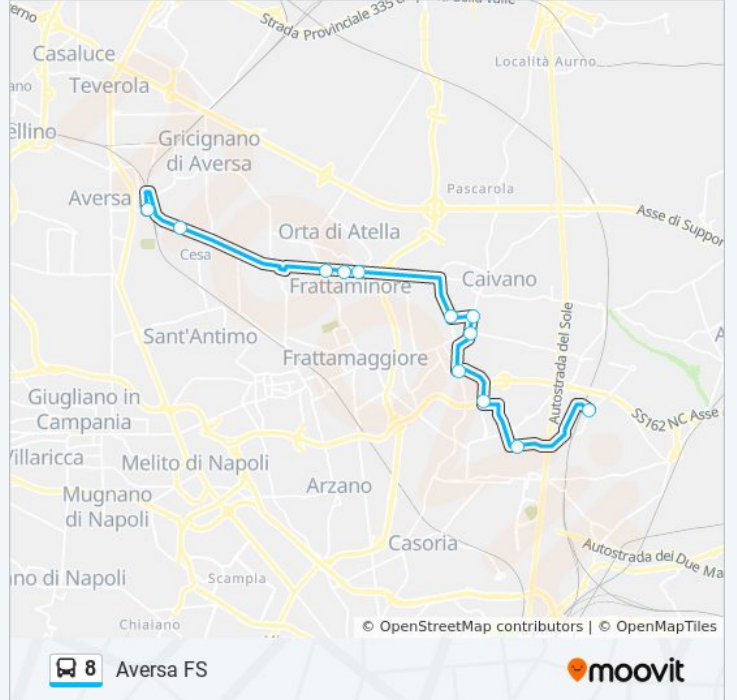

Direzione: Afragola Av

25 fermate

[VISUALIZZA GLI ORARI DELLA LINEA](#)

- Aversa FS - Piazza Mazzini
- Via Atellana - Rif. Civico N° 68
- Martiri Atellani - Cavone
- Martiri Atellani - Corso De Gasperi
- Via Armando Diaz, 100
- Viale I Maggio, 11
- Afragola Av
- Via Cinquevie, 2
- Corso E. De Nicola - Civ. 70
- Piazza Emmanuele Gianturco, 10
- Corso Garibaldi - Civ. 47
- Corso Garibaldi - Civ. 107
- Via Duca D'Aosta - Rif. Civico N° 67-69
- Via Duca D'Aosta - Rif. Alt. Spazio Parcheggio Chiesa S. Antonio Abate
- Via A. Diaz - Rif. Ex Deposito Ctp
- Via A. Diaz - Rif. Di Fronte Elettrauto
- Casoria FS
- Aeroporto Capodichino
- Via Calata Porta Di Massa
- Aeroporto Capodichino
- Casoria FS

Direzione: Aversa FS

12 fermate

[VISUALIZZA GLI ORARI DELLA LINEA](#)

Afragola Av

Via Cinquevie, 2

Corso Meridionale, 105

Viale I Maggio, 11

Corso Umberto I - Via Vallante

Ss87, 117

Via Armando Diaz, 100

Via Martiri Atellani - Civ. 56

Martiri Atellani - Corso De Gasperi

Martiri Atellani - Cavone

Via Atellana - Rif. Civico N° 68

Aversa FS - Piazza Mazzini

Orari della linea bus 8

Fermate: 12

Durata del tragitto: 23 min

La linea in sintesi:

Orari, mappe e fermate della linea bus 8 disponibili in un PDF su moovitapp.com. Usa [App Moovit](#) per ottenere tempi di attesa reali, orari di tutte le altre linee o indicazioni passo-passo per muoverti con i mezzi pubblici a Napoli e Campania.