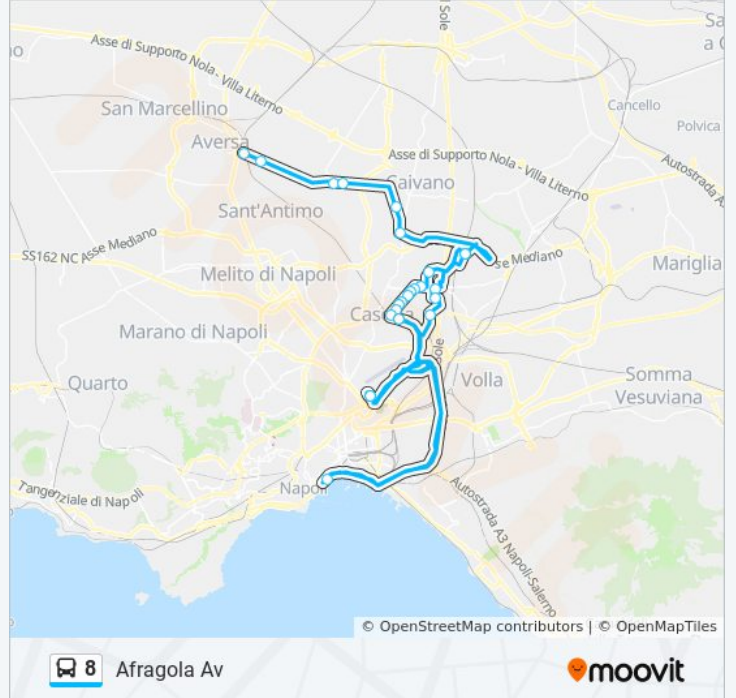

Afragola Av

Scarica L'App

La linea bus 8 (Afragola Av) ha 2 percorsi. Durante la settimana è operativa:

(1) Afragola Av: 17:50(2) Aversa FS: 16:30

Usa Moovit per trovare le fermate della linea bus 8 più vicine a te e scoprire quando passerà il prossimo mezzo della linea bus 8

Direzione: Afragola Av

25 fermate

[VISUALIZZA GLI ORARI DELLA LINEA](#)

- Aversa FS - Piazza Mazzini
- Via Atellana - Rif. Civico N° 68
- Martiri Atellani - Cavone
- Martiri Atellani - Corso De Gasperi
- Via Armando Diaz, 100
- Viale I Maggio, 11
- Afragola Av
- Via Cinquevie, 2
- Corso E. De Nicola - Civ. 70
- Piazza Emmanuele Gianturco, 10
- Corso Garibaldi - Civ. 47
- Corso Garibaldi - Civ. 107
- Via Duca D'Aosta - Rif. Civico N° 67-69
- Via Duca D'Aosta - Rif. Alt. Spazio Parcheggio Chiesa S. Antonio Abate
- Via A. Diaz - Rif. Ex Deposito Ctp
- Via A. Diaz - Rif. Di Fronte Elettrauto
- Casoria FS
- Aeroporto Capodichino
- Via Calata Porta Di Massa
- Aeroporto Capodichino
- Casoria FS

Direzione: Afragola Av

Fermate: 25

Durata del tragitto: 51 min

La linea in sintesi:

C.C. Ikea-Leroy Merlin

Via Cimitero Angolo Via Nunziatella

Afragola Via E. A. Mario Via Nenni

Afragola Av

Direzione: Aversa FS

12 fermate

[VISUALIZZA GLI ORARI DELLA LINEA](#)

Afragola Av

Via Cinquevie, 2

Corso Meridionale, 105

Viale I Maggio, 11

Corso Umberto I - Via Vallante