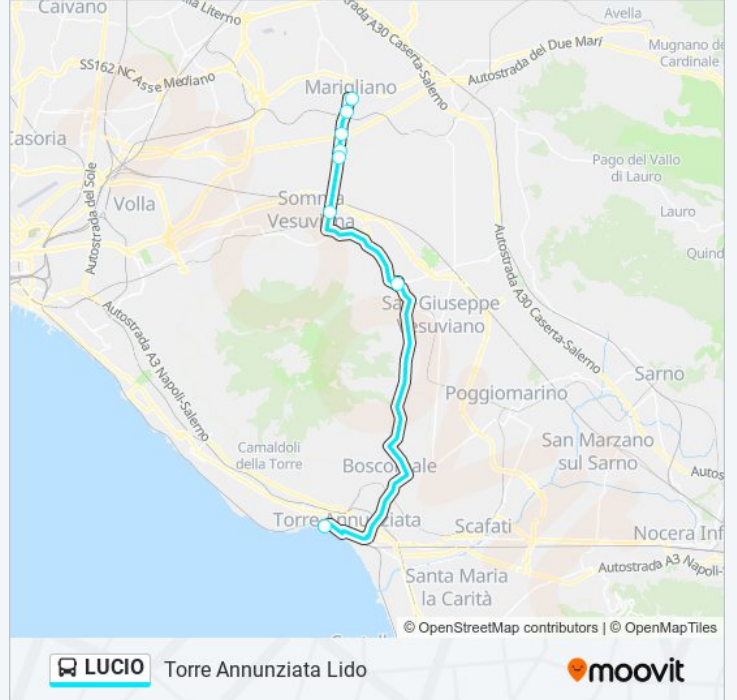

La linea bus LUCIO Torre Annunziata Lido ha una destinazione. Durante la settimana è operativa:

(1) Torre Annunziata Lido: 08:00

Usa Moovit per trovare le fermate della linea bus LUCIO più vicine a te e scoprire quando passerà il prossimo mezzo della linea bus LUCIO

Direzione: Torre Annunziata Lido

8 fermate

[VISUALIZZA GLI ORARI DELLA LINEA](#)

Marigliano - Villa Comunale

Corso V. Emanuele Iii, 113

Via Somma, 82

Via Somma, 187

Via Somma, 294

Somma - Via Marigliano, 13

Ottaviano - P.za Mercato

Torre Annunziata - Via Marconi, 26

Orari della linea bus LUCIO

Orari di partenza verso Torre Annunziata Lido:

lunedì	Non in Servizio
martedì	Non in Servizio
mercoledì	Non in Servizio
giovedì	Non in Servizio
venerdì	Non in Servizio
sabato	Non in Servizio
domenica	08:00

Informazioni sulla linea bus LUCIO

Direzione: Torre Annunziata Lido

Fermate: 8

Durata del tragitto: 60 min

La linea in sintesi:

Orari, mappe e fermate della linea bus LUCIO disponibili in un PDF su moovitapp.com. Usa App Moovit per ottenere tempi di attesa reali, orari di tutte le altre linee o indicazioni passo-passo per muoverti con i mezzi pubblici a Napoli e Campania.