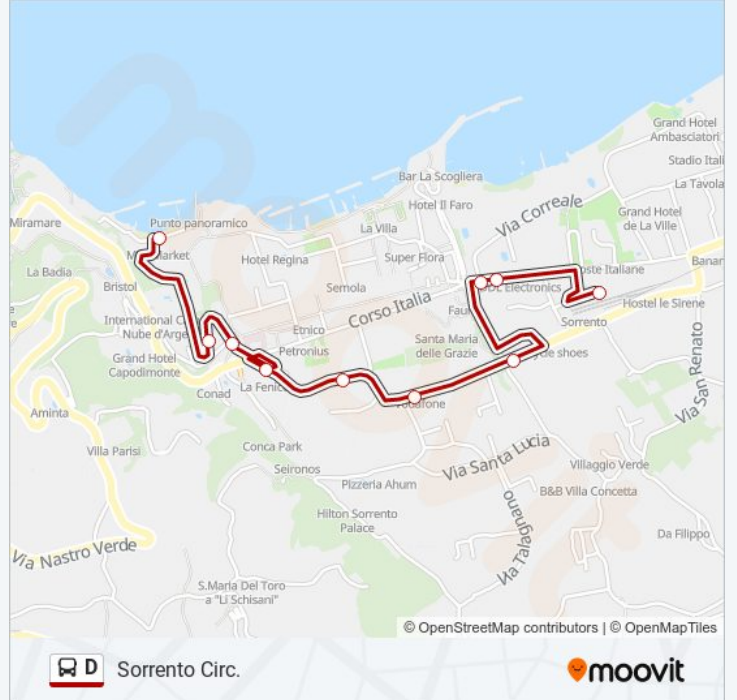

Marina Grande

Direzione: Sorrento Circ.

10 fermate

[VISUALIZZA GLI ORARI DELLA LINEA](#)

Marina Grande

Sorrento - Via Del Mare, 32

Sorrento - Via Del Mare, 16

Sorrento - Via Degli Aranci, 11

Sorrento - Via Degli Aranci, 6

Sorrento - Via Degli Aranci, 62

Sorrento - Via Degli Aranci, 94

Sorrento - Piazza Tasso

Sorrento - C. So Italia, 193

Sorrento - Staz. Circumvesuviana

Orari della linea bus D

Orari di partenza verso Sorrento Circ.:

lunedì	23:50
martedì	23:50
mercoledì	23:50
giovedì	23:50
venerdì	23:50
sabato	23:50
domenica	23:50

Informazioni sulla linea bus D

Direzione: Sorrento Circ.

Fermate: 10

Durata del tragitto: 10 min

La linea in sintesi: