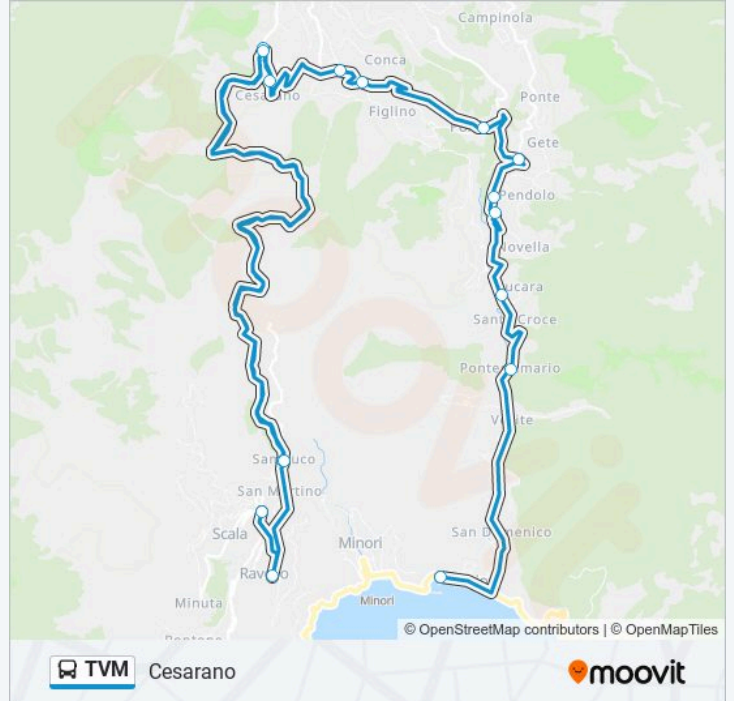

Direzione: Cesarano

18 fermate

[VISUALIZZA GLI ORARI DELLA LINEA](#)

- Maiori (Porto)
- Maiori (Ponteprimario)
- Pucara
- Novella
- Pendolo
- Bv. Polvica
- Polvica (Comune)
- Figlino
- Pietre
- Cesarano
- Tramonti (Bv. Cesarano)
- Ravello (Sambuco)
- Ravello
- Scala (Bivio Ravello)
- Ravello
- Ravello (Sambuco)
- Tramonti (Bv. Cesarano)
- Cesarano

Informazioni sulla linea bus TVM

Direzione: Cesarano

Fermate: 18

Durata del tragitto: 79 min

La linea in sintesi:

Direzione: Maiori (Porto)

18 fermate

[VISUALIZZA GLI ORARI DELLA LINEA](#)

Informazioni sulla linea bus TVM

Direzione: Maiori (Porto)

Fermate: 18

Durata del tragitto: 30 min

La linea in sintesi:

Direzione: Scala - Maiori (Porto)

27 fermate

[VISUALIZZA GLI ORARI DELLA LINEA](#)

Direzione: Scala - Maiori (Porto)

Fermate: 27

Durata del tragitto: 121 min

La linea in sintesi:

Pietre

Figlino

Tramonti (Polvica)

Bv. Polvica