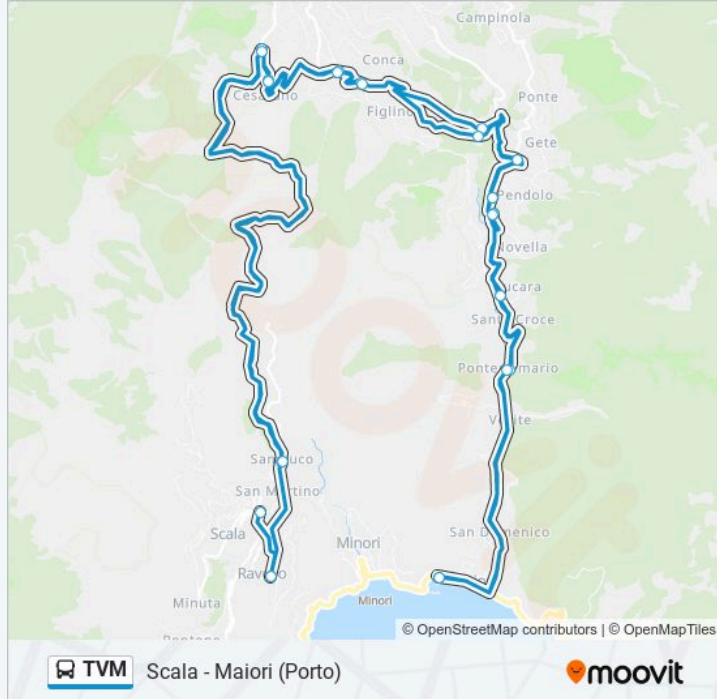

Informazioni sulla linea bus TVM

Direzione: Maiori (Porto)

Fermate: 18

Durata del tragitto: 30 min

La linea in sintesi:

Direzione: Scala - Maiori (Porto)

27 fermate

[VISUALIZZA GLI ORARI DELLA LINEA](#)

Orari della linea bus TVM

Orari di partenza verso Scala - Maiori (Porto):

lunedì	09:50
martedì	09:50
mercoledì	09:50
giovedì	09:50
venerdì	09:50
sabato	09:50
domenica	09:50

Informazioni sulla linea bus TVM

Direzione: Scala - Maiori (Porto)

Fermate: 27

Durata del tragitto: 121 min

La linea in sintesi:

Pietre

Figlino

Tramonti (Polvica)

Bv. Polvica

Pendolo

Novella

Pucara

Maiori (Ponteprimario)

Maiori (Porto)

Orari, mappe e fermate della linea bus TVM disponibili in un PDF su moovitapp.com. Usa App Moovit per ottenere tempi di attesa reali, orari di tutte le altre linee o indicazioni passo-passo per muoverti con i mezzi pubblici a Napoli e Campania.