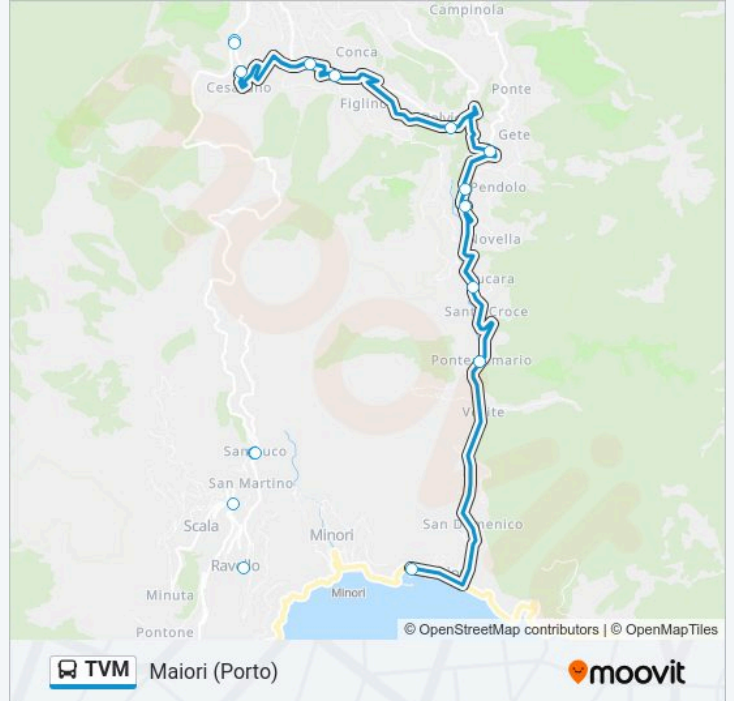

Informazioni sulla linea bus TVM

Direzione: Cesarano

Fermate: 18

Durata del tragitto: 79 min

La linea in sintesi:

Direzione: Maiori (Porto)

18 fermate

[VISUALIZZA GLI ORARI DELLA LINEA](#)

Orari della linea bus TVM

Orari di partenza verso Maiori (Porto):

lunedì	08:50 - 15:20
martedì	08:50 - 15:20
mercoledì	08:50 - 15:20
giovedì	08:50 - 15:20
venerdì	08:50 - 15:20
sabato	08:50 - 15:20
domenica	08:50 - 15:20

Informazioni sulla linea bus TVM

Direzione: Maiori (Porto)

Fermate: 18

Durata del tragitto: 30 min

La linea in sintesi:

Direzione: Scala - Maiori (Porto)

27 fermate

[VISUALIZZA GLI ORARI DELLA LINEA](#)

Direzione: Scala - Maiori (Porto)

Fermate: 27

Durata del tragitto: 121 min

La linea in sintesi:

Pietre

Figlino

Tramonti (Polvica)

Bv. Polvica