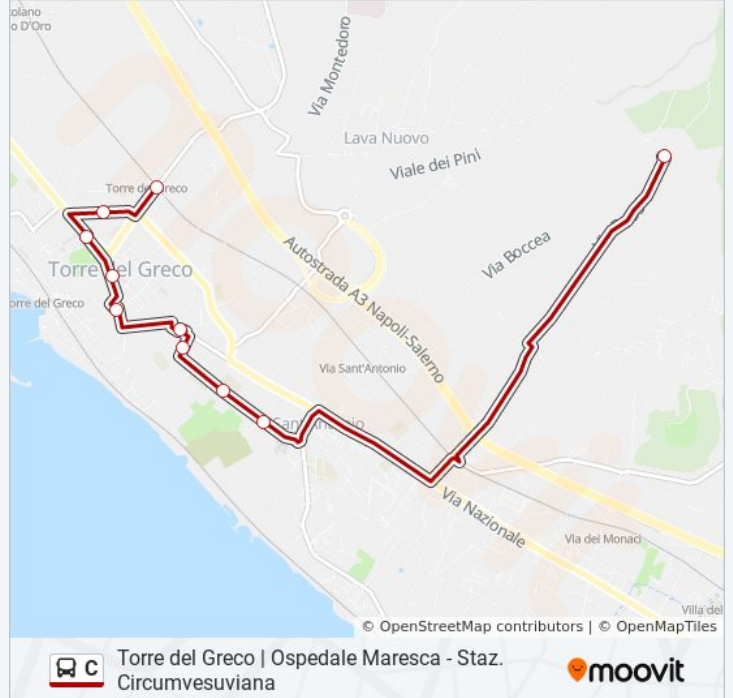

### Informazioni sulla linea bus C

**Direzione:** Circum - Ruggiero

**Fermate:** 26

**Durata del tragitto:** 15 min

**La linea in sintesi:**

- Via Ruggiero, 21
- Via Ruggiero, 23
- Via Ruggiero, 34
- Via Ruggiero, 33
- Via Ruggiero, 57

**Direzione: Circum - Ruggiero - Circum**

77 fermate

[VISUALIZZA GLI ORARI DELLA LINEA](#)

- Piazza Della Repubblica (Circum)
- Via Guglielmo Marconi, Circumvesuviana
- Via Guglielmo Marconi, 57
- Via Enrico De Nicola, 7
- De Nicola
- De Nicola
- Vesuvio
- Vesuvio
- Vesuvio
- Vesuvio
- De Nicola
- De Nicola
- Via Enrico De Nicola, 8
- Via Guglielmo Marconi, 76
- Via Guglielmo Marconi, Circumvesuviana
- Torre Del Greco - Via Circonvallazione, 30
- Torre Del Greco - Corso Vittorio Emanuele
- Torre Del Greco - Via Colamarino, 53