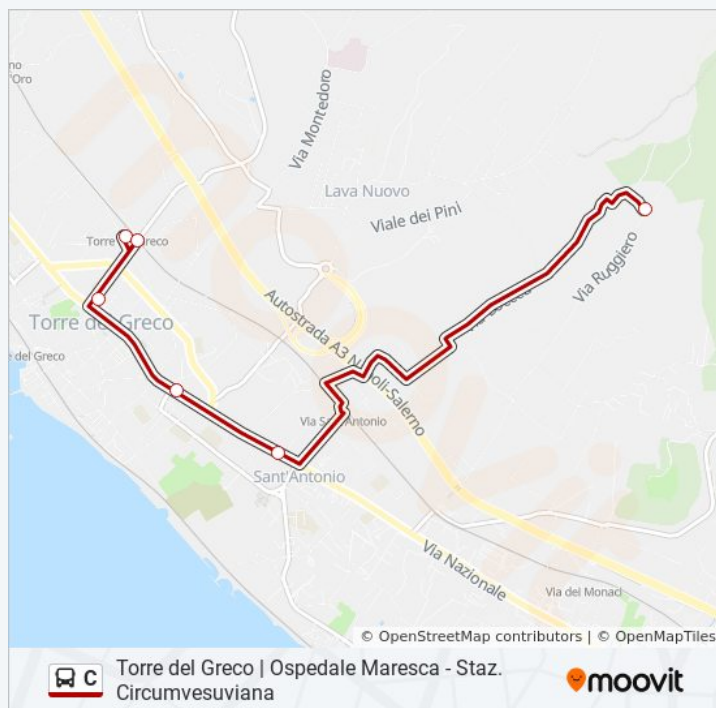

Vesuvio

Vesuvio

Vesuvio - Montedoro

Vesuvio - La Sesta

Vesuvio

Vesuvio

Vesuvio

Vesuvio

### Informazioni sulla linea bus C

**Direzione:** Ruggiero - Circum

**Fermate:** 42

**Durata del tragitto:** 32 min

**La linea in sintesi:**

De Nicola

De Nicola

Via Enrico De Nicola, 8