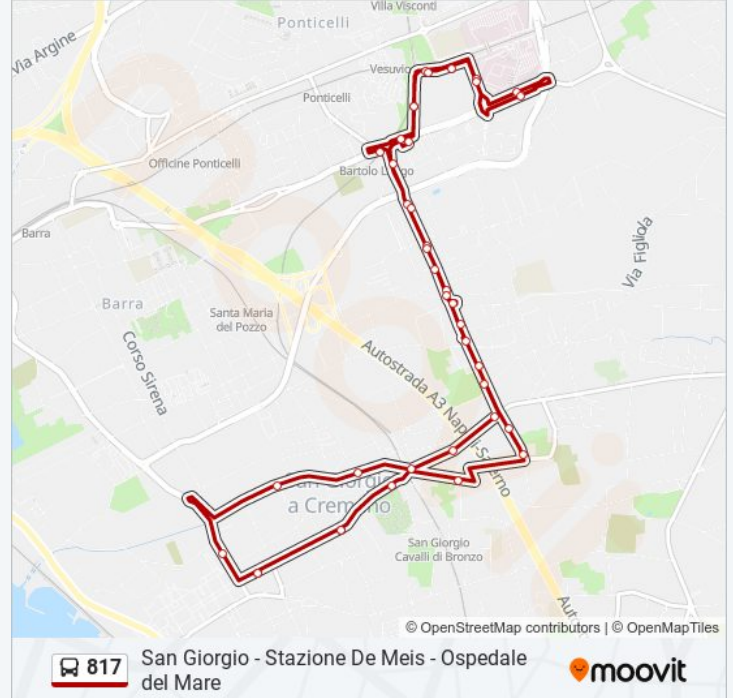

La linea bus 817 San Giorgio - Stazione De Meis - Ospedale del Mare ha una destinazione. Durante la settimana è operativa:

(1) San Giorgio <-> Ospedale Del Mare: 07:00 - 19:45

Usa Moovit per trovare le fermate della linea bus 817 più vicine a te e scoprire quando passerà il prossimo mezzo della linea bus 817

**Direzione: San Giorgio <-> Ospedale Del Mare**

39 fermate

[VISUALIZZA GLI ORARI DELLA LINEA](#)

V. Emanuele - Municipio  
Roma - Villa Vannucchi  
Don Morosino - Matteotti  
Moro  
Moro - Bruno  
Manzoni  
Manzoni - Ist. Commerciale  
Piazza Europa  
Manzoni - Longo  
Longo  
Longo  
Via Bartolo Longo, 211  
Metamorfosi  
Pomilio - P.Co Vesuvio  
Pomilio - De Meis  
Rea  
Via Russo  
Metamorfosi  
Delle Metamorfosi  
Via Russo  
Rea

**Orari della linea bus 817**

Orari di partenza verso San Giorgio <-> Ospedale Del Mare:

lunedì	07:00 - 19:45
martedì	07:00 - 19:45
mercoledì	07:00 - 19:45
giovedì	07:00 - 19:45
venerdì	07:00 - 19:45
sabato	07:00 - 19:45
domenica	07:45 - 19:45

Troisi

De Lauzieres

Via Guglielmo Marconi, 18

Botteghelle

Corso Umberto I

Corso Umberto I

V. Emanuele - Municipio

Orari, mappe e fermate della linea bus 817 disponibili in un PDF su [moovitapp.com](https://moovitapp.com). Usa [App Moovit](https://moovitapp.com) per ottenere tempi di attesa reali, orari di tutte le altre linee o indicazioni passo-passo per muoverti con i mezzi pubblici a Napoli e Campania.