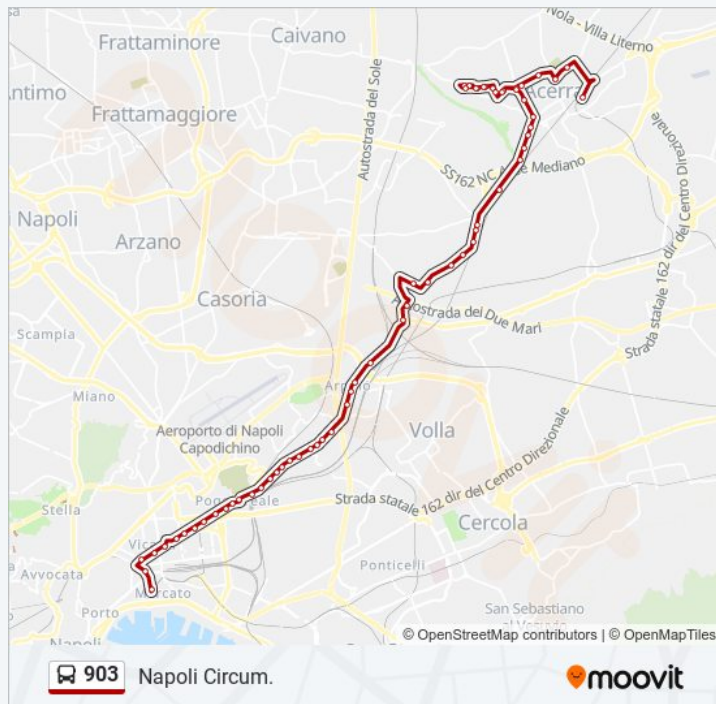

## Informazioni sulla linea bus 903

**Direzione:** Napoli Circum.

**Fermate:** 62

**Durata del tragitto:** 47 min

**La linea in sintesi:**

Nazionale Delle Puglie

Nazionale Delle Puglie

Nazionale Delle Puglie