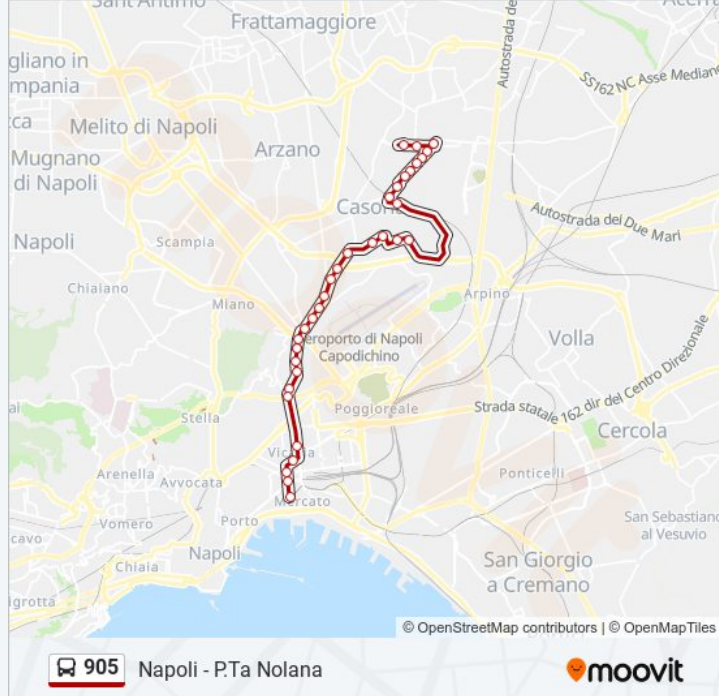

## Orari della linea bus 905

Orari di partenza verso Napoli - P.Ta Nolana:

lunedì	05:10 - 22:35
martedì	05:10 - 22:35
mercoledì	05:10 - 22:35
giovedì	05:10 - 22:35
venerdì	05:10 - 22:35
sabato	05:10 - 22:35
domenica	05:25 - 22:15

## Informazioni sulla linea bus 905

**Direzione:** Napoli - P.Ta Nolana

**Fermate:** 34

**Durata del tragitto:** 28 min

**La linea in sintesi:**

Via Pio XII - Villa Comunale

Via Pio XII - Via Galluccio

Via Taverna Rossa - Rif. Civ. N°153 A (Ex Tabacchificio)

Calata Capodichino

Calata Capodichino

Calata Capodichino

Capodichino - Cervi

Capodichino

Via Calata Capodichino - Rif. Di Fronte Civico N° 6

Arenaccia

Ponte Casanova - Ist. Gabelli

Garibaldi - Principe Umberto

Piazza Garibaldi

Napoli - Piazzetta Circumvesuviana

Orari, mappe e fermate della linea bus 905 disponibili in un PDF su [moovitapp.com](https://moovitapp.com). Usa [App Moovit](https://moovitapp.com) per ottenere tempi di attesa reali, orari di tutte le altre linee o indicazioni passo-passo per muoverti con i mezzi pubblici a Napoli e Campania.