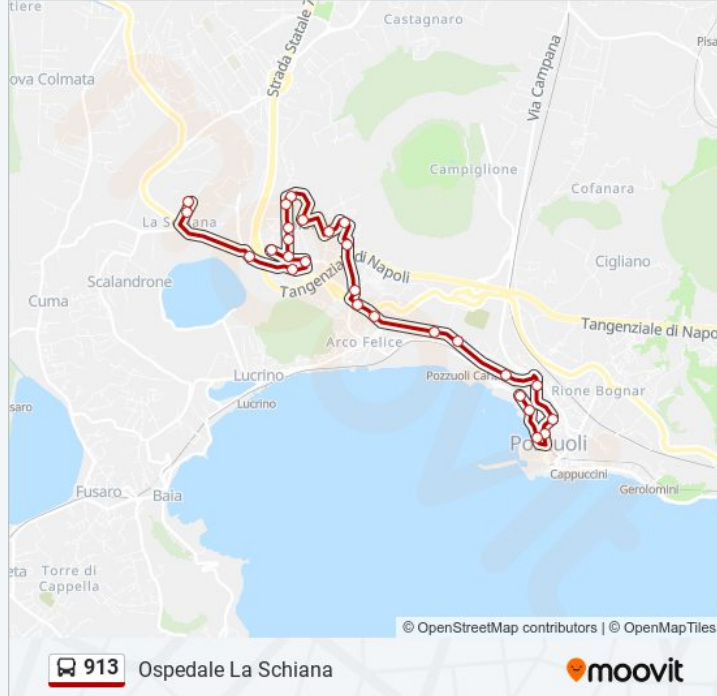

Via Domitiana - Rif. Bar Dolci Momenti

Viale Degli Imperatori - Civ. N° 2

Marco Aurelio - Sergio Orata

Pozzuoli - P.za Plinio Il Vecchio

Pozzuoli Municipio

Vespasiano - Cicerone

Adriano - Catullo

Via Toiano (Enel)

Informazioni sulla linea bus 913

Direzione: Ospedale La Schiana

Fermate: 27

Durata del tragitto: 22 min

La linea in sintesi:

Toiano - Simmaco

Toiano - Lucilio

Via Lucilio - Civ. N° 17

Via Antonino Pio - Asl Na 2

Via Toiano - Di Fronte Damiani

5015 - Via Domitiana Bv. Palombara

3408 - Via Contrada La Schiana

Pozzuoli - Ospedale La Schiana

Direzione: Pozzuoli - Via Fasano

27 fermate

[VISUALIZZA GLI ORARI DELLA LINEA](#)