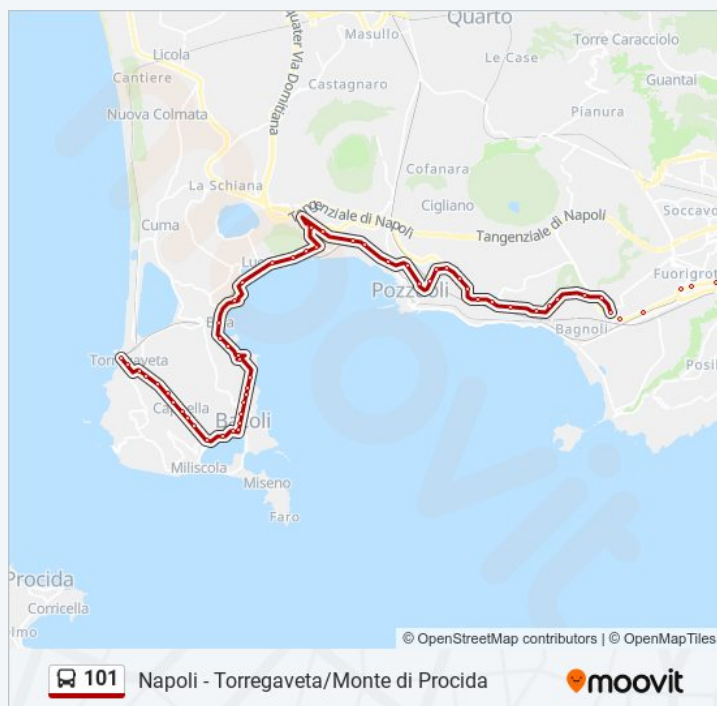

### Informazioni sulla linea bus 101

**Direzione:** Torregaveta

**Fermate:** 65

**Durata del tragitto:** 104 min

**La linea in sintesi:**

Via Campi Flegrei - Rif. Olivetti

Via Montenuovo Licola Pat - Prima Dell'Incrocio  
Con Viale Olivetti