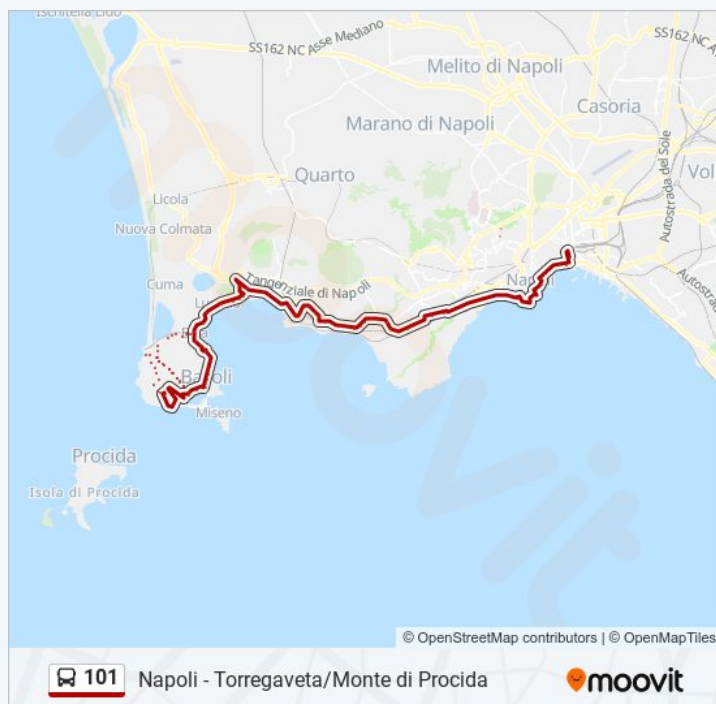

### Orari della linea bus 101

Orari di partenza verso Monte Di Procida:

lunedì	00:00 - 22:30
martedì	00:00 - 22:30
mercoledì	00:00 - 22:30
giovedì	00:00 - 22:30
venerdì	00:00 - 22:30
sabato	00:00 - 22:30
domenica	00:00 - 22:30

### Informazioni sulla linea bus 101

**Direzione:** Monte Di Procida

**Fermate:** 62

**Durata del tragitto:** 87 min

**La linea in sintesi:**

S.Gennaro

Via Solfatara - Rif. Ingresso Solfatara

Via Solfatara - Rif. Civico N° 101