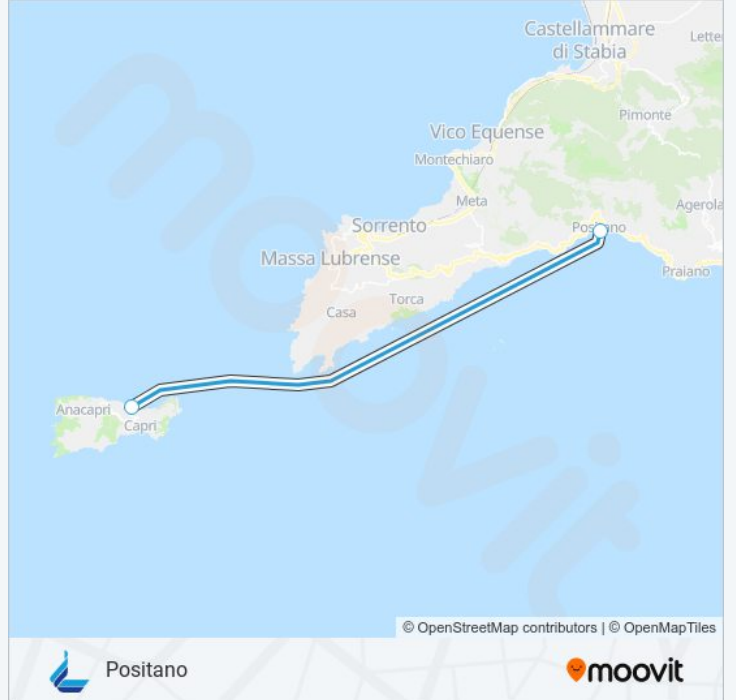

**Informazioni sulla linea navigazione ALILAU****Direzione:** Capri**Fermate:** 2**Durata del tragitto:** 30 min**La linea in sintesi:**

**Direzione: Positano**

2 fermate

[VISUALIZZA GLI ORARI DELLA LINEA](#)

Capri

Positano

### Orari della linea navigazione ALILAU

Orari di partenza verso Positano:

lunedì	10:25 - 18:50
martedì	10:25 - 18:50
mercoledì	10:25 - 18:50
giovedì	10:25 - 18:50
venerdì	10:25 - 18:50
sabato	10:25 - 18:50
domenica	10:25 - 18:50

### Informazioni sulla linea navigazione ALILAU

**Direzione:** Positano

**Fermate:** 2

**Durata del tragitto:** 30 min

**La linea in sintesi:**

Orari, mappe e fermate della linea navigazione ALIL AUR disponibili in un PDF su [moovitapp.com](https://moovitapp.com). Usa App Moovit per ottenere tempi di attesa reali, orari di tutte le altre linee o indicazioni passo-passo per muoverti con i mezzi pubblici a Napoli e Campania.