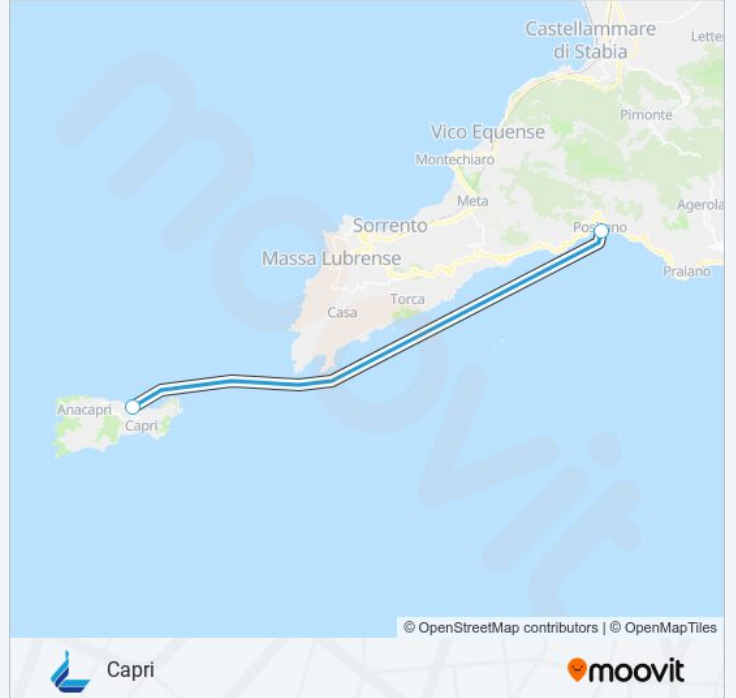

Capri

Scarica L'App

La linea navigazione ALILAU (Capri) ha 2 percorsi. Durante la settimana è operativa:

(1) Capri: 08:50 - 18:15(2) Positano: 10:25 - 18:50

Usa Moovit per trovare le fermate della linea navigazione ALILAU più vicine a te e scoprire quando passerà il prossimo mezzo della linea navigazione ALILAU

**Direzione: Capri**

2 fermate

[VISUALIZZA GLI ORARI DELLA LINEA](#)

Positano

Capri

**Orari della linea navigazione ALILAU**

Orari di partenza verso Capri:

lunedì	08:50 - 18:15
martedì	08:50 - 18:15
mercoledì	08:50 - 18:15
giovedì	08:50 - 18:15
venerdì	08:50 - 18:15
sabato	08:50 - 18:15
domenica	08:50 - 18:15

**Informazioni sulla linea navigazione ALILAU****Direzione:** Capri**Fermate:** 2**Durata del tragitto:** 30 min**La linea in sintesi:**

**Direzione: Positano**

2 fermate

[VISUALIZZA GLI ORARI DELLA LINEA](#)

Capri

Positano