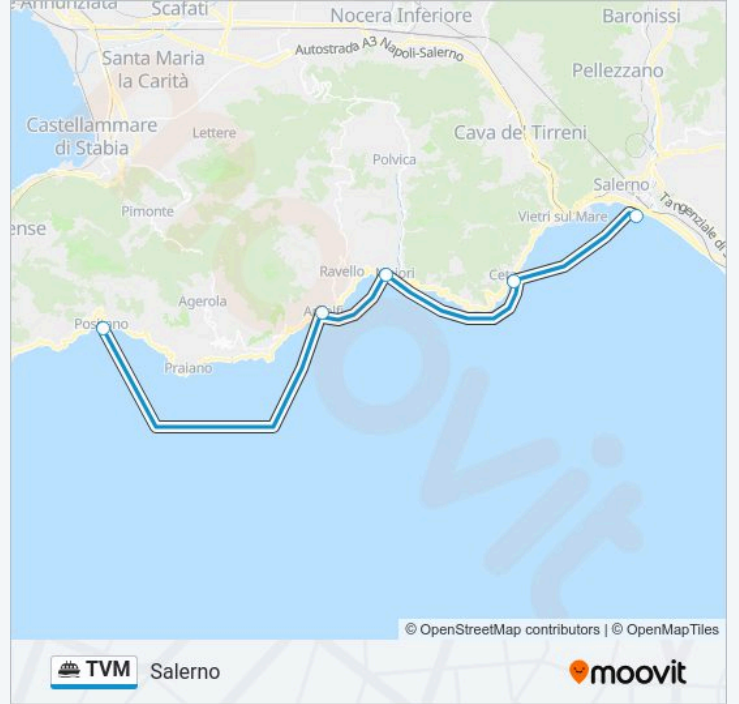

Direzione: Amalfi

Fermate: 4

Durata del tragitto: 50 min

La linea in sintesi:

Direzione: Salerno

5 fermate

[VISUALIZZA GLI ORARI DELLA LINEA](#)

Positano

Amalfi

Maiori

Cetara

Salerno (Concordia)

Orari della linea navigazione TVM

Orari di partenza verso Salerno:

lunedì	12:10-15:30
martedì	12:10-15:30
mercoledì	12:10-15:30
giovedì	12:10-15:30
venerdì	12:10-15:30
sabato	12:10-15:30
domenica	12:10-15:30

Informazioni sulla linea navigazione TVM

Direzione: Salerno

Fermate: 5

Durata del tragitto: 105 min

La linea in sintesi:

Orari, mappe e fermate della linea navigazione TVM disponibili in un PDF su moovitapp.com. Usa App Moovit per ottenere tempi di attesa reali, orari di tutte le altre linee o indicazioni passo-passo per muoverti con i mezzi pubblici a Naples.