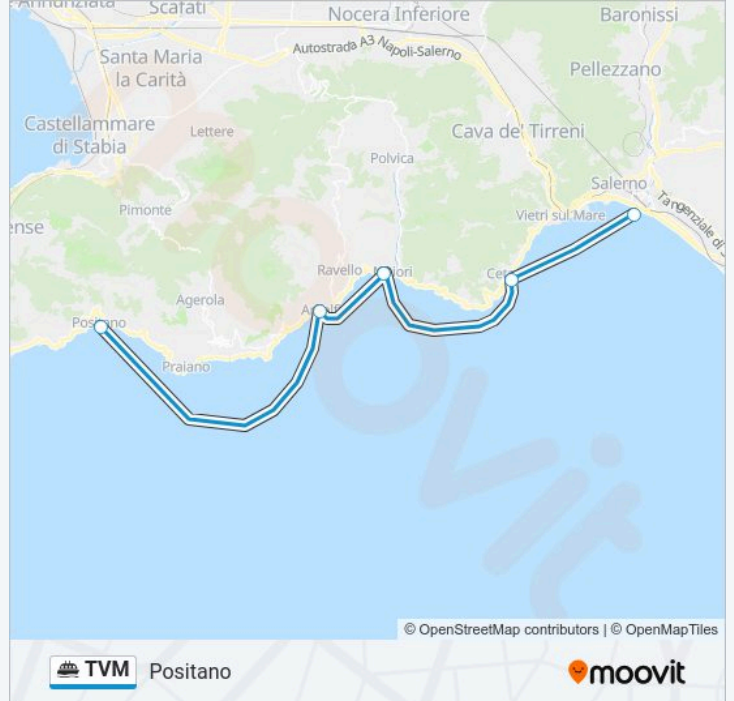

La linea navigazione TVM (Positano) ha 3 percorsi. Durante la settimana è operativa:

(1) Positano: 09:40(2) Amalfi: 09:00(3) Salerno: 12:10-15:30

Usa Moovit per trovare le fermate della linea navigazione TVM più vicine a te e scoprire quando passerà il prossimo mezzo della linea navigazione TVM

Direzione: Positano

5 fermate

[VISUALIZZA GLI ORARI DELLA LINEA](#)

Salerno (Concordia)

Cetara

Maiori

Amalfi

Positano

Orari della linea navigazione TVM

Orari di partenza verso Positano:

lunedì	09:40
martedì	09:40
mercoledì	09:40
giovedì	09:40
venerdì	09:40
sabato	09:40
domenica	09:40

Informazioni sulla linea navigazione TVM

Direzione: Positano

Fermate: 5

Durata del tragitto: 90 min

La linea in sintesi:

Direzione: Amalfi

4 fermate

[VISUALIZZA GLI ORARI DELLA LINEA](#)

Salerno (Concordia)