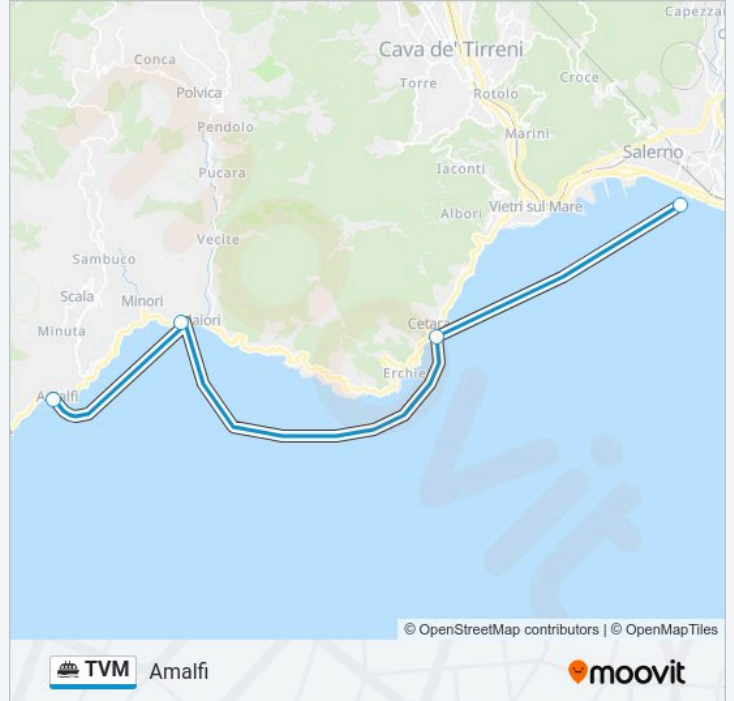

Direzione: Positano

5 fermate

[VISUALIZZA GLI ORARI DELLA LINEA](#)

Salerno (Concordia)

Cetara

Maiori

Amalfi

Positano

Direzione: Positano

Fermate: 5

Durata del tragitto: 90 min

La linea in sintesi:

Direzione: Amalfi

4 fermate

[VISUALIZZA GLI ORARI DELLA LINEA](#)

Salerno (Concordia)

Cetara

Maiori

Amalfi

Orari della linea navigazione TVM

Orari di partenza verso Amalfi:

lunedì	09:00
martedì	09:00
mercoledì	09:00
giovedì	09:00
venerdì	09:00
sabato	09:00
domenica	09:00

Informazioni sulla linea navigazione TVM

Direzione: Amalfi

Fermate: 4

Durata del tragitto: 50 min

La linea in sintesi:

Direzione: Salerno

5 fermate

[VISUALIZZA GLI ORARI DELLA LINEA](#)

Positano