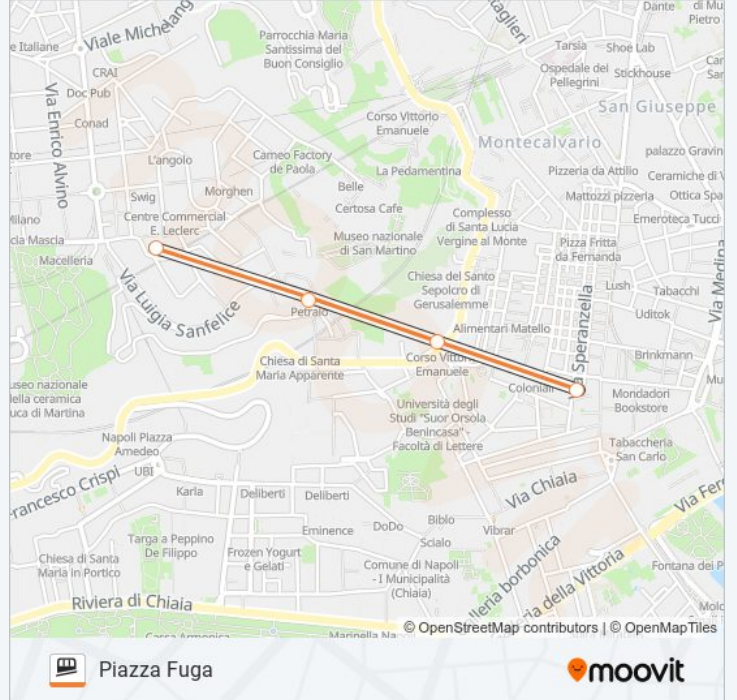

**Direzione: Augusteo**

4 fermate

[VISUALIZZA GLI ORARI DELLA LINEA](#)

Piazza Fuga

Petraio

C.So V. Emanuele

Augusteo

**Orari della linea FUNICOLARE CENTRALE**

**Direzione: Piazza Fuga**

4 fermate

[VISUALIZZA GLI ORARI DELLA LINEA](#)

Augusteo

C. So V. Emanuele

Petraio

Piazza Fuga

### Orari della linea FUNICOLARE CENTRALE

Orari di partenza verso Piazza Fuga:

lunedì	00:00 - 22:30
martedì	07:00 - 22:30
mercoledì	07:00 - 23:50
giovedì	00:00 - 23:50
venerdì	00:00 - 23:50
sabato	00:00 - 23:50
domenica	00:00 - 23:50

### Informazioni sulla linea FUNICOLARE CENTRALE

**Direzione:** Piazza Fuga

**Fermate:** 4

**Durata del tragitto:** 7 min

**La linea in sintesi:**

Orari, mappe e fermate della linea FUNICOLARE CENTRALE disponibili in un PDF su [moovitapp.com](https://moovitapp.com). Usa [App Moovit](#) per ottenere tempi di attesa reali, orari di tutte le altre linee o indicazioni passo-passo per muoverti con i mezzi pubblici a Napoli e Campania.