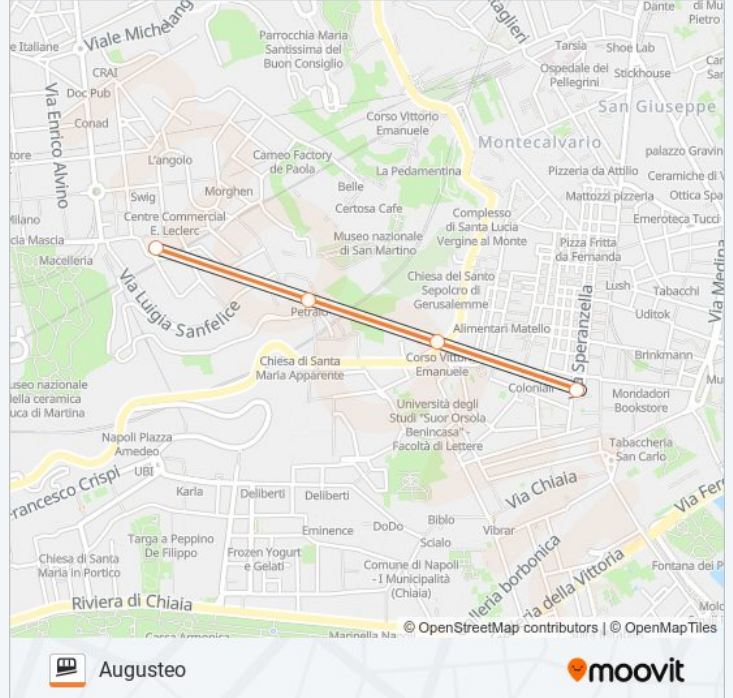

## Augusteo

Scarica L'App

La linea FUNICOLARE CENTRALE (Augusteo) ha 2 percorsi. Durante la settimana è operativa:

(1) Augusteo: 00:00 - 23:50 (2) Piazza Fuga: 00:00 - 23:50

Usa Moovit per trovare le fermate della linea FUNICOLARE CENTRALE più vicine a te e scoprire quando passerà il prossimo mezzo della linea FUNICOLARE CENTRALE

**Direzione: Augusteo**

4 fermate

[VISUALIZZA GLI ORARI DELLA LINEA](#)

Piazza Fuga

Petraio

C.So V. Emanuele

Augusteo

**Orari della linea FUNICOLARE CENTRALE**

Orari di partenza verso Augusteo:

lunedì	00:00 - 22:30
martedì	07:00 - 22:30
mercoledì	07:00 - 23:50
giovedì	00:00 - 23:50
venerdì	00:00 - 23:50
sabato	00:00 - 23:50
domenica	00:00 - 23:50

**Informazioni sulla linea FUNICOLARE CENTRALE****Direzione:** Augusteo**Fermate:** 4**Durata del tragitto:** 7 min**La linea in sintesi:**

**Direzione: Piazza Fuga**

4 fermate

[VISUALIZZA GLI ORARI DELLA LINEA](#)

Augusteo

C. So V. Emanuele

Petraio

Piazza Fuga