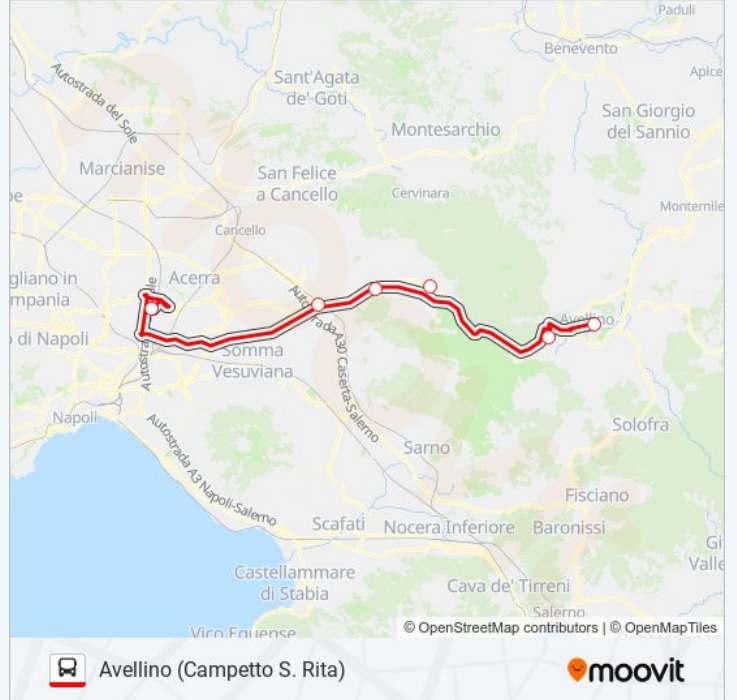

Orari, mappe e fermate della linea bus BARTOLINI disponibili in un PDF su moovitapp.com. Usa [App Moovit](#) per ottenere tempi di attesa reali, orari di tutte le altre linee o indicazioni passo-passo per muoverti con i mezzi pubblici a Napoli e Campania.

[Scopri Moovit](#) • [Soluzioni MaaS](#) • [Paesi disponibili](#) • [Mooviter Community](#)

© 2024 Moovit - Tutti i diritti riservati

Controlla gli orari di arrivo in tempo reale