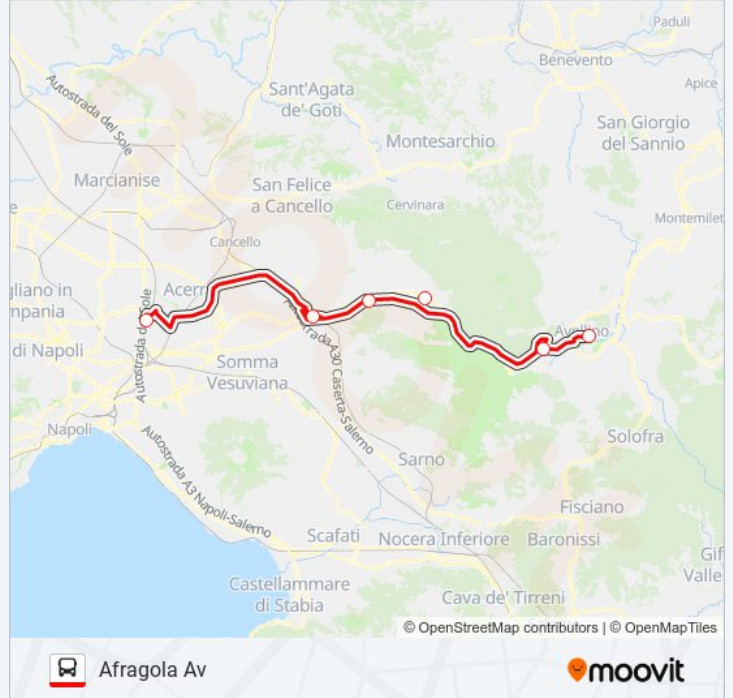

La linea bus BARTOLINI (Afragola Av) ha 2 percorsi. Durante la settimana è operativa:

(1) Afragola Av: 04:25 - 17:00(2) Avellino (Campetto S. Rita): 05:35 - 18:40

Usa Moovit per trovare le fermate della linea bus BARTOLINI più vicine a te e scoprire quando passerà il prossimo mezzo della linea bus BARTOLINI

Direzione: Afragola Av

6 fermate

[VISUALIZZA GLI ORARI DELLA LINEA](#)

Avellino

Svincolo Avellino Ovest - Via Traversa

Baiano - Via Nazionale, 96

Casamarciano - Schiava

Nola - Expert

Afragola Av

Orari della linea bus BARTOLINI

Orari di partenza verso Afragola Av:

lunedì	04:25 - 17:00
martedì	04:25 - 17:00
mercoledì	04:25 - 17:00
giovedì	04:25 - 17:00
venerdì	04:25 - 17:00
sabato	Non in Servizio
domenica	Non in Servizio

Informazioni sulla linea bus BARTOLINI**Direzione:** Afragola Av**Fermate:** 6**Durata del tragitto:** 65 min**La linea in sintesi:**

Direzione: Avellino (Campetto S. Rita)

6 fermate

[VISUALIZZA GLI ORARI DELLA LINEA](#)