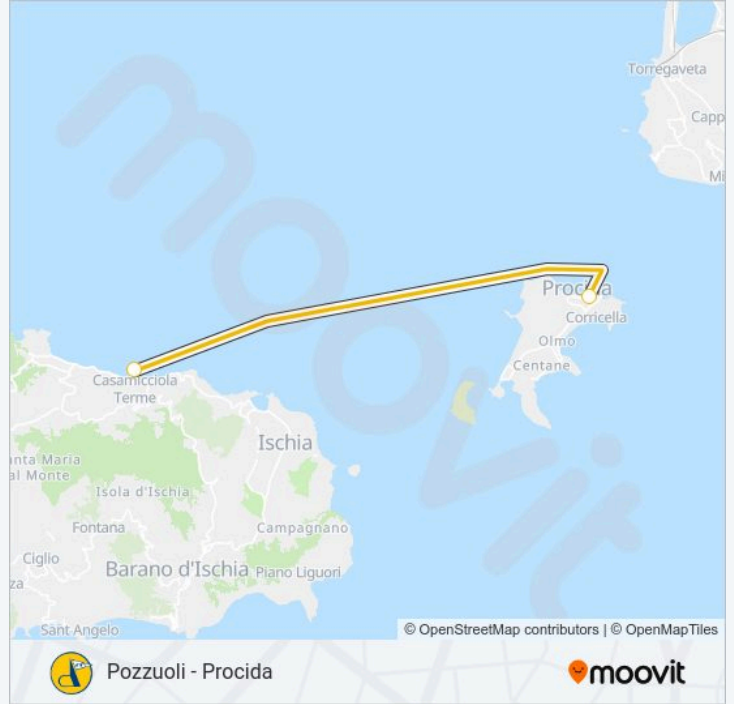

Usa Moovit per trovare le fermate della linea navigazione MEDMAR più vicine a te e scoprire quando passerà il prossimo mezzo della linea navigazione MEDMAR

Direzione: Casamicciola

2 fermate

[VISUALIZZA GLI ORARI DELLA LINEA](#)

Informazioni sulla linea navigazione MEDMAR

Direzione: Procida

Fermate: 2

Durata del tragitto: 40 min

La linea in sintesi:

Direzione: Procida

2 fermate

[VISUALIZZA GLI ORARI DELLA LINEA](#)

Casamicciola

Procida

Orari della linea navigazione MEDMAR

Orari di partenza verso Procida:

domenica	Non in Servizio
lunedì	02:30
martedì	02:30
mercoledì	02:30
giovedì	02:30
venerdì	02:30
sabato	02:30

Informazioni sulla linea navigazione MEDMAR

Direzione: Procida

Fermate: 2

Durata del tragitto: 25 min

La linea in sintesi:

Orari, mappe e fermate della linea navigazione MEDMAR disponibili in un PDF su moovitapp.com. Usa App Moovit per ottenere tempi di attesa reali, orari di tutte le altre linee o indicazioni passo-passo per muoverti con i mezzi pubblici a Napoli e Campania.