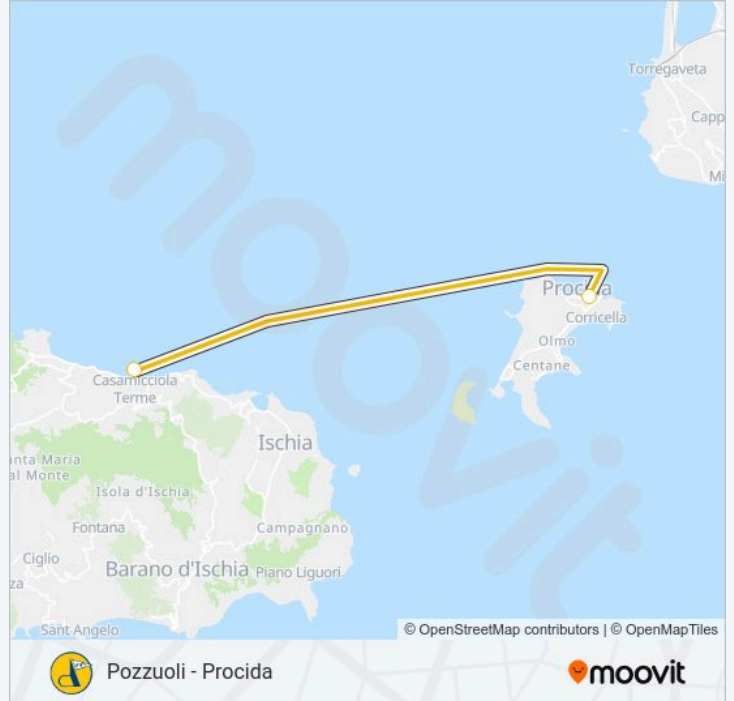

Usa Moovit per trovare le fermate della linea navigazione MEDMAR più vicine a te e scoprire quando passerà il prossimo mezzo della linea navigazione MEDMAR

Direzione: Casamicciola

2 fermate

[VISUALIZZA GLI ORARI DELLA LINEA](#)

Procida

Casamicciola

Orari della linea navigazione MEDMAR

Orari di partenza verso Casamicciola:

domenica	Non in Servizio
lunedì	05:00
martedì	05:00
mercoledì	05:00
giovedì	05:00
venerdì	05:00
sabato	05:00

Informazioni sulla linea navigazione MEDMAR**Direzione:** Casamicciola**Fermate:** 2**Durata del tragitto:** 25 min**La linea in sintesi:**

Direzione: Pozzuoli

2 fermate

[VISUALIZZA GLI ORARI DELLA LINEA](#)

Informazioni sulla linea navigazione MEDMAR

Direzione: Pozzuoli

Fermate: 2

Durata del tragitto: 40 min

La linea in sintesi:

Direzione: Procida

2 fermate

[VISUALIZZA GLI ORARI DELLA LINEA](#)