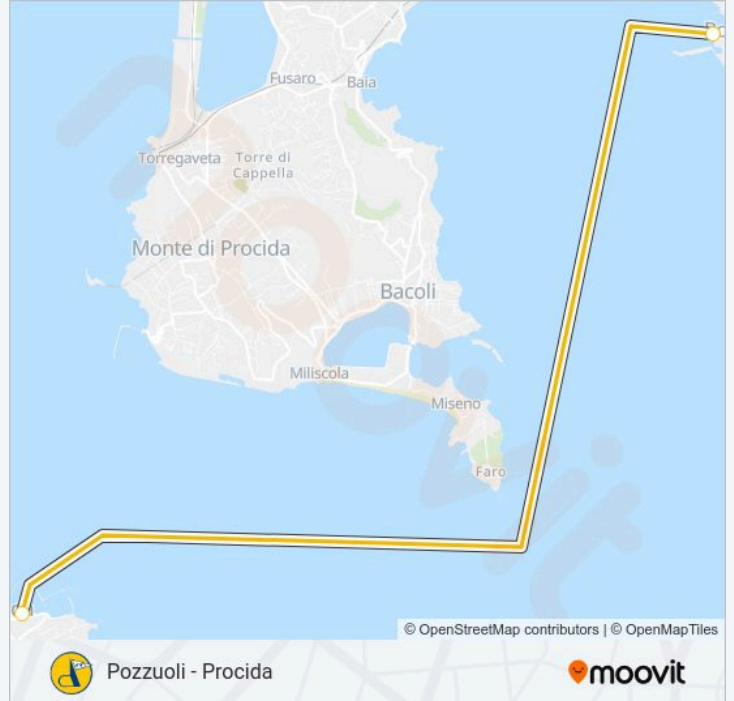

Usa Moovit per trovare le fermate della linea navigazione MEDMAR più vicine a te e scoprire quando passerà il prossimo mezzo della linea navigazione MEDMAR

Direzione: Casamicciola

2 fermate

[VISUALIZZA GLI ORARI DELLA LINEA](#)

Informazioni sulla linea navigazione MEDMAR

Direzione: Pozzuoli

Fermate: 2

Durata del tragitto: 40 min

La linea in sintesi:

Direzione: Procida

2 fermate

[VISUALIZZA GLI ORARI DELLA LINEA](#)

Informazioni sulla linea navigazione MEDMAR

Direzione: Procida

Fermate: 2

Durata del tragitto: 40 min

La linea in sintesi:

Direzione: Procida

2 fermate

[VISUALIZZA GLI ORARI DELLA LINEA](#)