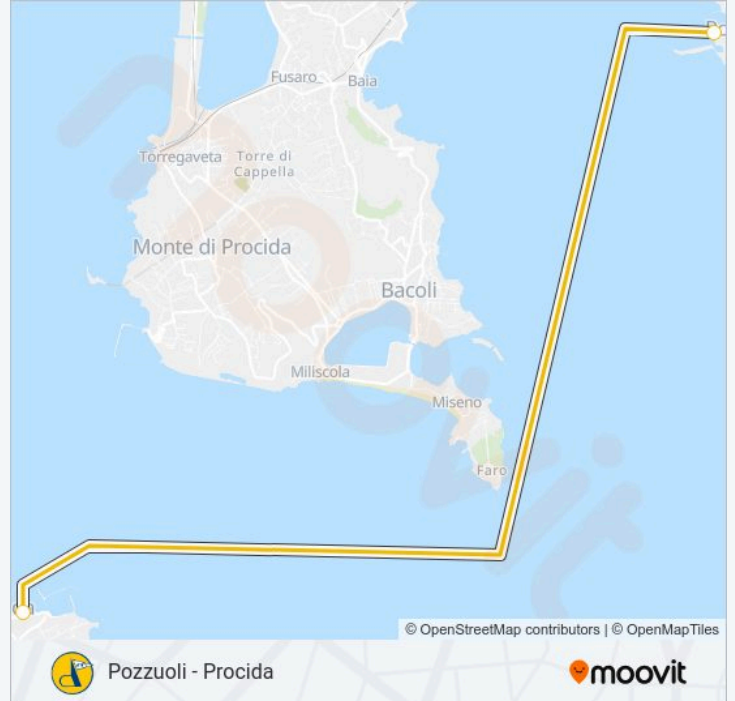

Usa Moovit per trovare le fermate della linea navigazione MEDMAR più vicine a te e scoprire quando passerà il prossimo mezzo della linea navigazione MEDMAR

Direzione: Casamicciola

2 fermate

[VISUALIZZA GLI ORARI DELLA LINEA](#)

Informazioni sulla linea navigazione MEDMAR**Direzione:** Casamicciola**Fermate:** 2**Durata del tragitto:** 25 min**La linea in sintesi:**

Direzione: Pozzuoli

2 fermate

[VISUALIZZA GLI ORARI DELLA LINEA](#)

Procida

Pozzuoli

Orari della linea navigazione MEDMAR

Orari di partenza verso Pozzuoli:

domenica	08:30 - 16:55
lunedì	03:10 - 16:55
martedì	03:10 - 16:55
mercoledì	03:10 - 16:55
giovedì	03:10 - 16:55
venerdì	03:10 - 16:55
sabato	03:10 - 16:55

Informazioni sulla linea navigazione MEDMAR

Direzione: Pozzuoli

Fermate: 2

Durata del tragitto: 40 min

La linea in sintesi:

Direzione: Procida

2 fermate

[VISUALIZZA GLI ORARI DELLA LINEA](#)