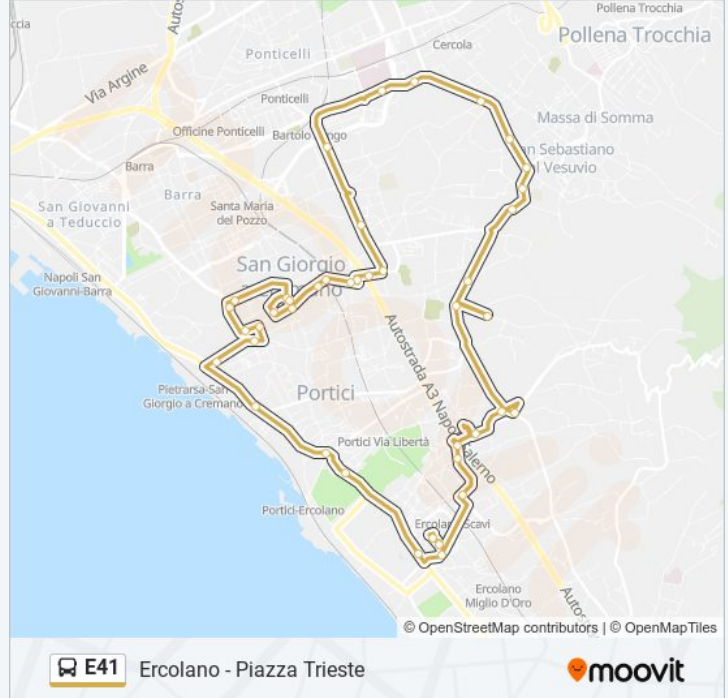

Via San Giorgio Vecchio, 55

Moro

Manzoni

Longo

Metamorfosi

Cercola - Viale San Francesco (Oasi Navarro)

Cercola - Via Europa, 88

Libertà

Libertà - Repubblica

Via Margherita Di Savoia Principessa, 72

Patacca

Cozzolino

Via Cegnacolo, 11

Cozzolino

San Vito

Cook

Ercolano - Ingresso Autostrada

P.Zza Sapio

Ulivi

Panoramica

Corso Italia, 69

Piazza Trieste, 9

Orari, mappe e fermate della linea bus E41 disponibili in un PDF su moovitapp.com. Usa App Moovit per ottenere tempi di attesa reali, orari di tutte le altre linee o indicazioni passo-passo per muoverti con i mezzi pubblici a Napoli e Campania.

© 2024 Moovit - Tutti i diritti riservati