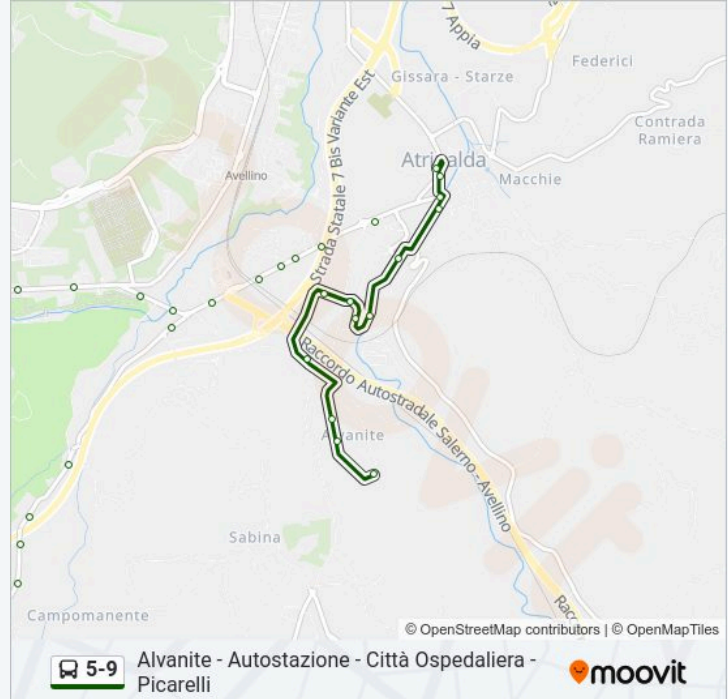

Fermate: 28

Durata del tragitto: 19 min

La linea in sintesi:

Due Principati-Scuola Dell'Infanzia

Due Principati Sud

Ss7bis

Casa Circondariale

Tufarole I

Tufarole II

Tufarole III

Tufarole IV

Tufarole V

Via Appia-Svincolo Autostradale

Via Appia-Centro Commerciale

Via Appia-Spagnola

Via Appia-Supermercato

Via Appia-Ponte

Roma

Roma-Fiume

Piazza Atripalda

Direzione: Atripalda - Via Appia, 166

17 fermate

[VISUALIZZA GLI ORARI DELLA LINEA](#)

Alvanite Cap.