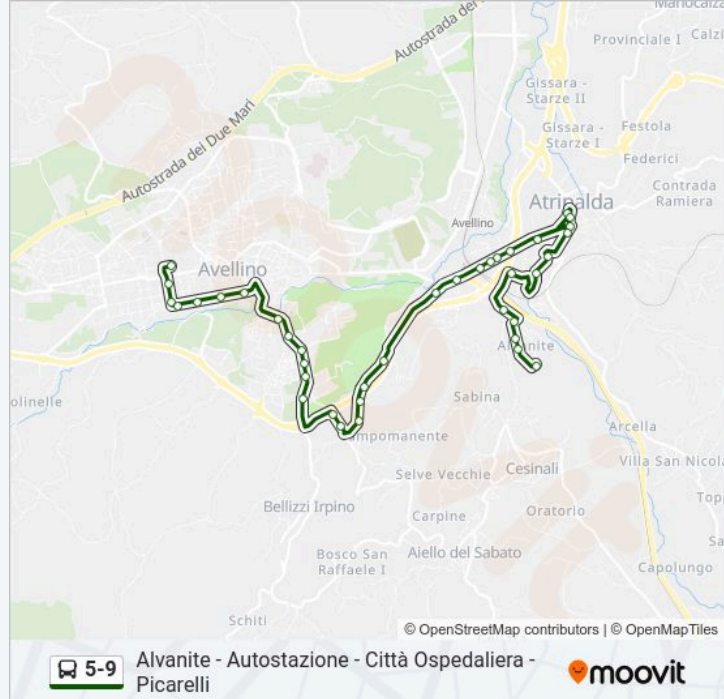

Via Appia-Spagnola

Via Appia-Supermercato

Via Appia-Ponte

Roma

Roma-Fiume

Piazza Atripalda

Piazza Atripalda (Cl1)

Gramsci

Santissimo-Piazza

Santissimo-Fiume

Cesinali

Ganci

Madre Teresa Di Calcutta III

Madre Teresa Di Calcutta II

Madre Teresa Di Calcutta I

Alvanite Cap.

Direzione: Atripalda - P.za Umberto I

28 fermate

[VISUALIZZA GLI ORARI DELLA LINEA](#)

Avellino Autostazione (Esterno)

Marconi

Dorso

Roma-Inps

Europa-Villa Comunale

Fermate: 28

Durata del tragitto: 19 min

La linea in sintesi:

Due Principati-Scuola Dell'Infanzia

Due Principati Sud

Ss7bis

Casa Circondariale

Tufarole I