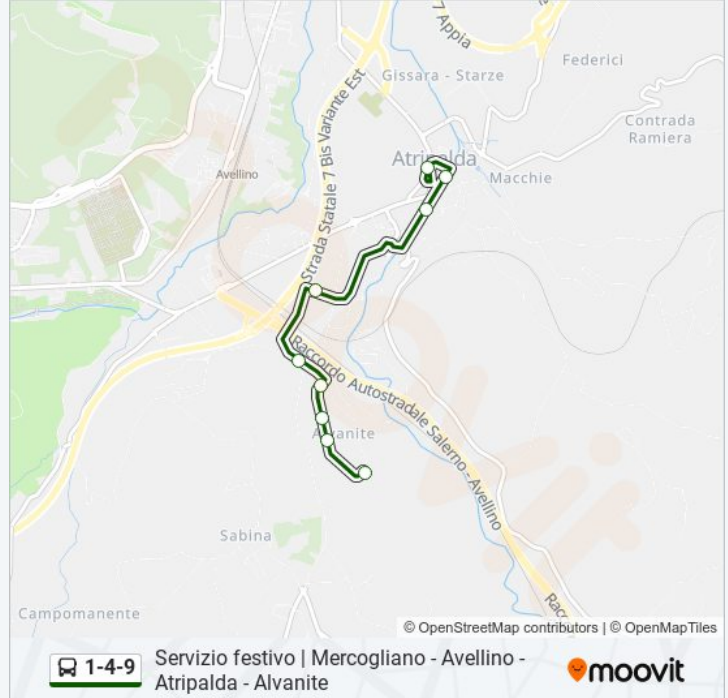

Direzione: Atripalda - Alvanite Cap.

9 fermate

[VISUALIZZA GLI ORARI DELLA LINEA](#)

Piazza Atripalda (Cl1)
Fiume
Gramsci
Cesinali
Ganci
Madre Teresa Di Calcutta III
Madre Teresa Di Calcutta II
Madre Teresa Di Calcutta I
Alvanite Cap.

Informazioni sulla linea bus 1-4-9

Direzione: Atripalda - Alvanite Cap.

Fermate: 9

Durata del tragitto: 6 min

La linea in sintesi:

Direzione: Atripalda - P.za Umberto I

43 fermate

[VISUALIZZA GLI ORARI DELLA LINEA](#)

Avellino FS

Via Ad Atripalda

Via Ferrovia-Mercato

Roma

Roma-Fiume

Piazza Atripalda

Direzione: Mercogliano - Piscina

45 fermate

Torelli

Europa-Cimitero

Europa-Cimitero

Europa-Serroni

Ss374-Serroni

Ss374-Benedettine

Marconi-Scalinate

Marconi-Modestino