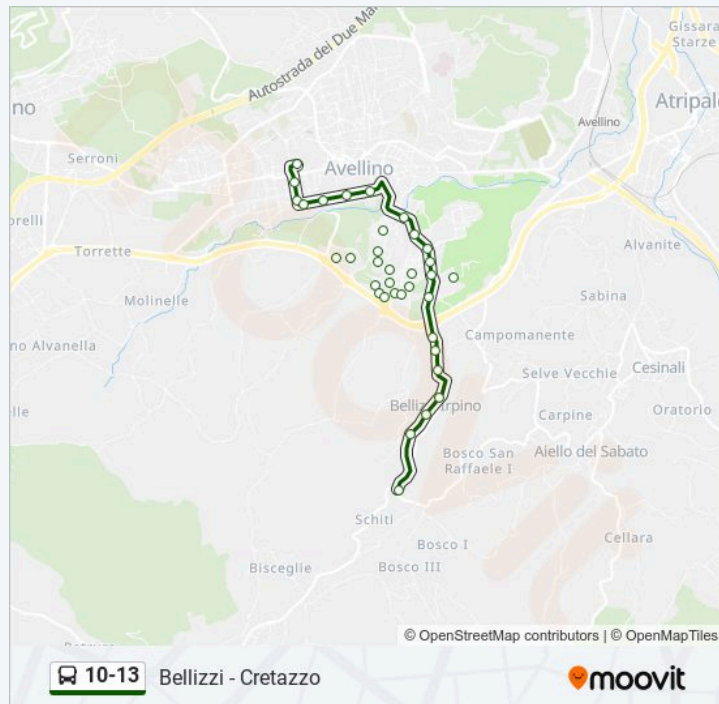

Roma-Inps

Europa-Villa Comunale

Europa-Zigarelli

Europa-Matteotti

Due Principati-San Leonardo

Due Principati-De Meo

Via Vincenzo Barra, 14

San Francesco

Vigili Del Fuoco

Quattrograne

Acciani Nord

Via Giulio Acciani

Acciani Sud

Scotellaro-De Concillis

Scotellaro Sud

Scotellaro-Sturzo

Piazza Sturzo

Due Principati-Scuola Dell'Infanzia

Due Principati Sud

Ss88-Carcere

Ss88

Ss88-Bivio

Ss88-Bar

Ss88-Santangelo

Ss88-Galleria

Cretazzo

venerdì

06:35 - 21:05

sabato

06:35 - 21:05

domenica

Non in Servizio

Informazioni sulla linea bus 10-13

Direzione: Bellizzi - Cretazzo

Fermate: 29

Durata del tragitto: 16 min

La linea in sintesi:

Orari, mappe e fermate della linea bus 10-13 disponibili in un PDF su moovitapp.com. Usa App Moovit per ottenere tempi di attesa reali, orari di tutte le altre linee o indicazioni passo-passo per muoverti con i mezzi pubblici a Napoli e Campania.

© 2024 Moovit - Tutti i diritti riservati