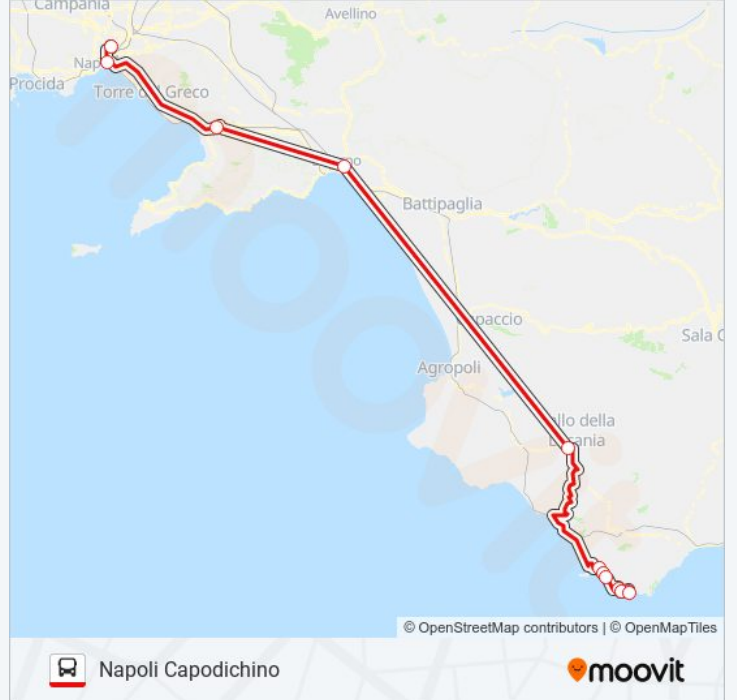

Direzione: Marina Di Camerota

12 fermate

[VISUALIZZA GLI ORARI DELLA LINEA](#)

Capodichino Terminal
Galileo Ferraris - Circumvesuviana E.A.V.
Pompei - P.za Falcone E Borsellino
Salerno - Piazza Montpellier
Trivento - Bivio Mingardina
Mingardo - Camping Pineta
Mingardo - Camping Nessuno
Cala D'Arconte / Happy Village
Villaggio Villamarina
Bolivar - Sirene
Marina Di Camerota- Via Bolivar
Marina Di Camerota

Informazioni sulla linea bus CILENTOBUS

Direzione: Marina Di Camerota

Fermate: 12

Durata del tragitto: 220 min

La linea in sintesi:

Direzione: Napoli Capodichino

12 fermate

[VISUALIZZA GLI ORARI DELLA LINEA](#)

Salerno - Piazza Montpellier

Pompei - P.za Falcone E Borsellino

Galileo Ferraris - Lucci

Capodichino Terminal

Orari della linea bus CILENTOBUS

Orari di partenza verso Napoli Capodichino:

lunedì	Non in Servizio
martedì	Non in Servizio
mercoledì	Non in Servizio
giovedì	Non in Servizio
venerdì	Non in Servizio
sabato	Non in Servizio
domenica	10:00

Informazioni sulla linea bus CILENTOBUS

Direzione: Napoli Capodichino

Fermate: 12

Durata del tragitto: 220 min

La linea in sintesi:

Orari, mappe e fermate della linea bus CILENTOBUS disponibili in un PDF su moovitapp.com. Usa App Moovit per ottenere tempi di attesa reali, orari di tutte le altre linee o indicazioni passo-passo per muoverti con i mezzi pubblici a Napoli e Campania.