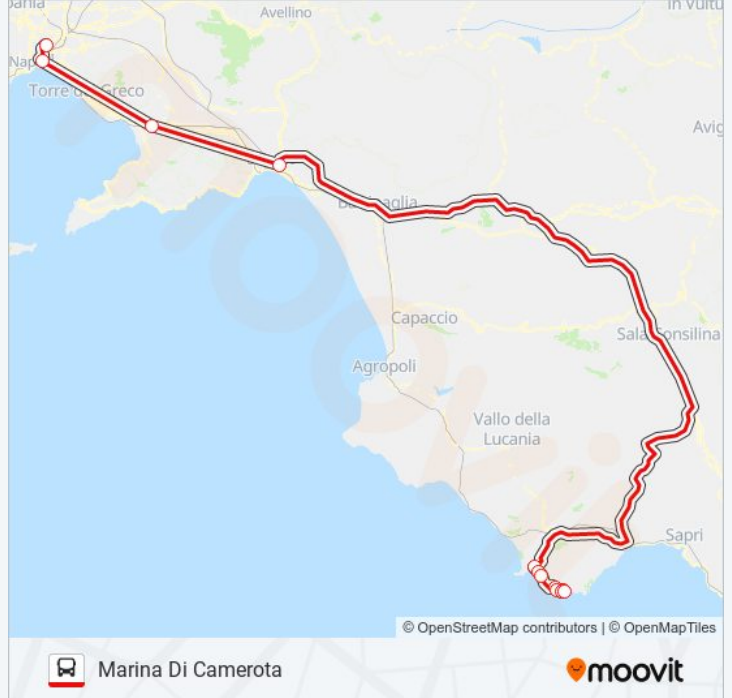

La linea bus CILENTOBUS (Marina Di Camerota) ha 2 percorsi. Durante la settimana è operativa:

(1) Marina Di Camerota: 15:00(2) Napoli Capodichino: 10:00

Usa Moovit per trovare le fermate della linea bus CILENTOBUS più vicine a te e scoprire quando passerà il prossimo mezzo della linea bus CILENTOBUS

Direzione: Marina Di Camerota

12 fermate

[VISUALIZZA GLI ORARI DELLA LINEA](#)

Capodichino Terminal
Galileo Ferraris - Circumvesuviana E.A.V.
Pompei - P.za Falcone E Borsellino
Salerno - Piazza Montpellier
Trivento - Bivio Mingardina
Mingardo - Camping Pineta
Mingardo - Camping Nessuno
Cala D'Arconte / Happy Village
Villaggio Villamarina
Bolivar - Sirene
Marina Di Camerota- Via Bolivar
Marina Di Camerota

Orari della linea bus CILENTOBUS

Orari di partenza verso Marina Di Camerota:

lunedì	Non in Servizio
martedì	Non in Servizio
mercoledì	Non in Servizio
giovedì	Non in Servizio
venerdì	Non in Servizio
sabato	Non in Servizio
domenica	15:00

Informazioni sulla linea bus CILENTOBUS

Direzione: Marina Di Camerota

Fermate: 12

Durata del tragitto: 220 min

La linea in sintesi:

Direzione: Napoli Capodichino

12 fermate

[VISUALIZZA GLI ORARI DELLA LINEA](#)