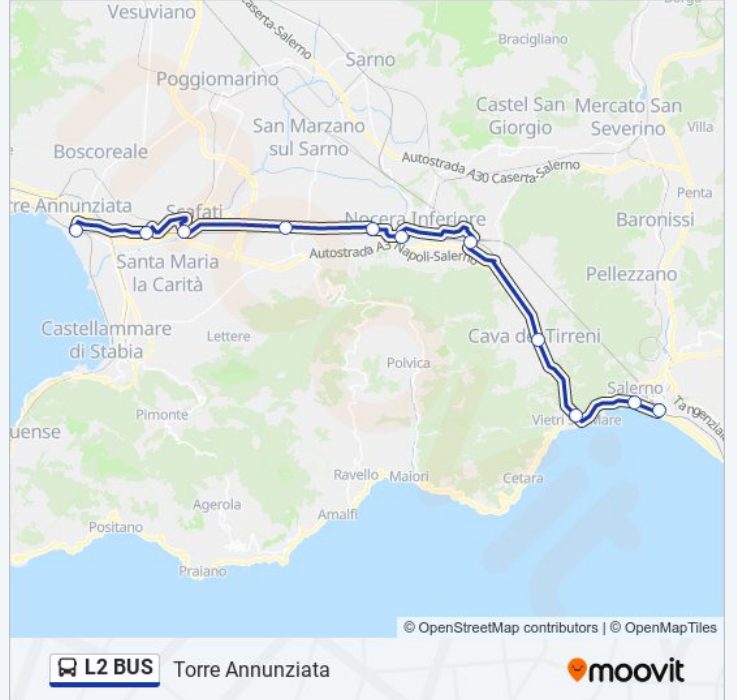

Direzione: Nocera Inferiore

6 fermate

[VISUALIZZA GLI ORARI DELLA LINEA](#)

Salerno FS

Roma Provincia

Vietri

Cava De' Tirreni FS

Nocera Superiore FS

Scafati

Pompei

Torre Annunziata - Stazione Centrale

Orari della linea bus L2 BUS

Orari di partenza verso Torre Annunziata:

lunedì	21:49
martedì	21:49
mercoledì	21:49
giovedì	21:49
venerdì	21:49
sabato	21:49
domenica	21:49

Informazioni sulla linea bus L2 BUS

Direzione: Torre Annunziata

Fermate: 11

Durata del tragitto: 111 min

La linea in sintesi:

Orari, mappe e fermate della linea bus L2 BUS disponibili in un PDF su moovitapp.com. Usa App Moovit per ottenere tempi di attesa reali, orari di tutte le altre linee o indicazioni passo-passo per muoverti con i mezzi pubblici a Napoli e Campania.