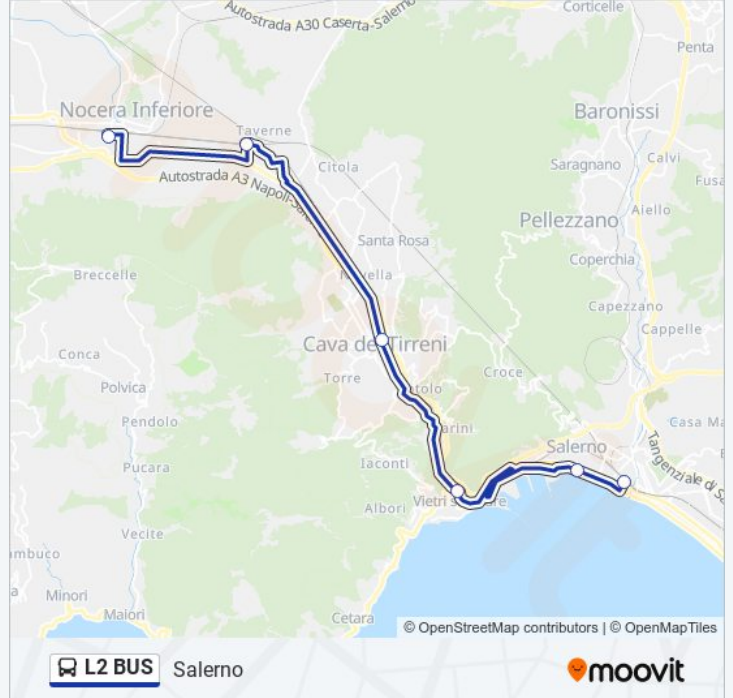

Direzione: Nocera Inferiore

6 fermate

[VISUALIZZA GLI ORARI DELLA LINEA](#)

Salerno FS

Roma Provincia

Vietri

Cava De' Tirreni FS

Nocera Superiore FS

Informazioni sulla linea bus L2 BUS**Direzione:** Nocera Inferiore**Fermate:** 6**Durata del tragitto:** 50 min**La linea in sintesi:**

Direzione: Salerno

6 fermate

[VISUALIZZA GLI ORARI DELLA LINEA](#)

Nocera Inferiore FS

Nocera Superiore FS

Cava De' Tirreni FS

Vietri

Lungomare Trieste Provincia

Salerno FS

Orari della linea bus L2 BUS

Orari di partenza verso Salerno:

lunedì	06:33 - 23:16
martedì	06:33 - 23:16
mercoledì	06:33 - 23:16
giovedì	06:33 - 23:16
venerdì	06:33 - 23:16
sabato	06:33 - 23:16
domenica	06:33 - 23:16

Informazioni sulla linea bus L2 BUS

Direzione: Salerno

Fermate: 6

Durata del tragitto: 50 min

La linea in sintesi:

Direzione: Torre Annunziata

11 fermate

[VISUALIZZA GLI ORARI DELLA LINEA](#)