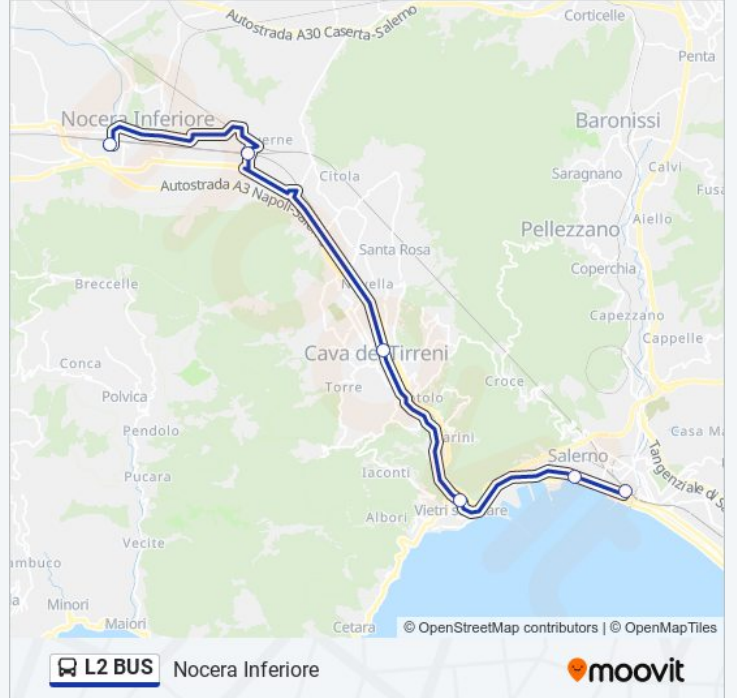

La linea bus L2 BUS (Nocera Inferiore) ha 3 percorsi. Durante la settimana è operativa:

(1) Nocera Inferiore: 04:19 - 21:19(2) Salerno: 06:33 - 23:16(3) Torre Annunziata: 21:49

Usa Moovit per trovare le fermate della linea bus L2 BUS più vicine a te e scoprire quando passerà il prossimo mezzo della linea bus L2 BUS

Direzione: Nocera Inferiore

6 fermate

[VISUALIZZA GLI ORARI DELLA LINEA](#)

Salerno FS

Roma Provincia

Vietri

Cava De' Tirreni FS

Nocera Superiore FS

Informazioni sulla linea bus L2 BUS**Direzione:** Nocera Inferiore**Fermate:** 6**Durata del tragitto:** 50 min**La linea in sintesi:**

Direzione: Salerno

6 fermate

[VISUALIZZA GLI ORARI DELLA LINEA](#)

Nocera Inferiore FS

Informazioni sulla linea bus L2 BUS

Direzione: Salerno

Fermate: 6

Durata del tragitto: 50 min

La linea in sintesi:

Direzione: Torre Annunziata

11 fermate

[VISUALIZZA GLI ORARI DELLA LINEA](#)