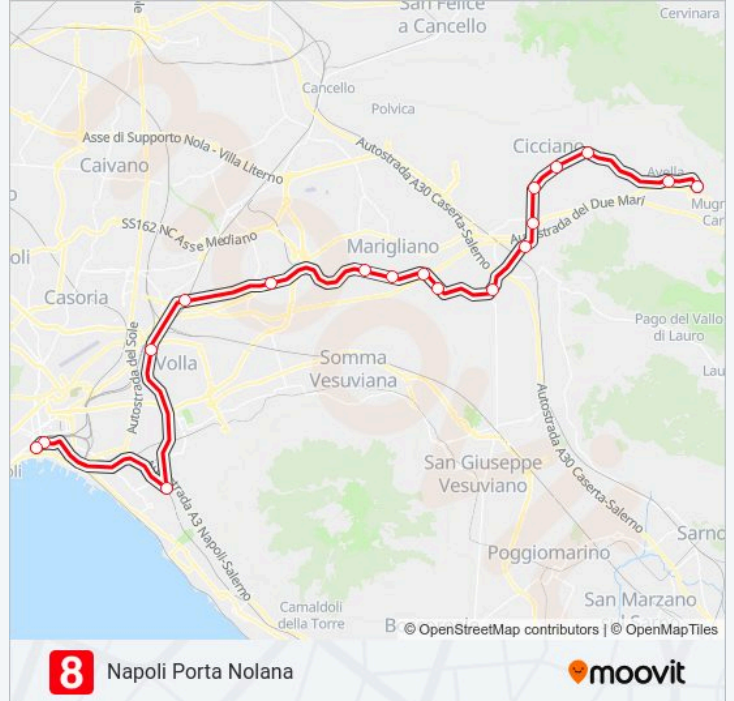

Napoli Porta Nolana

Direzione: Napoli Porta Nolana

18 fermate

[VISUALIZZA GLI ORARI DELLA LINEA](#)

Baiano

Avella-Sperone

Roccarainola-Tufino

Cicciano

Pomigliano D'Arco

Casalnuovo

Volla

S. Giorgio A Cremano

Napoli Piazza Garibaldi

Orari della linea treno L8

Orari di partenza verso Napoli Porta Nolana:

domenica	20:17
lunedì	20:17
martedì	20:17
mercoledì	20:17
giovedì	20:17
venerdì	20:17
sabato	20:17

Informazioni sulla linea treno L8

Direzione: Napoli Porta Nolana

Fermate: 18

Durata del tragitto: 82 min

La linea in sintesi:

Napoli Porta Nolana

Direzione: S. Giorgio A Cremano

28 fermate

[VISUALIZZA GLI ORARI DELLA LINEA](#)

Baiano
Avella-Sperone
Roccarainola-Tufino
Cicciano
Camposano
Cimitile
Nola
Saviano
Scisciano
San Vitaliano
Marigliano
Via Vittorio Veneto
De Ruggiero
Brusciano
Castelcisterna
Pomigliano D'Arco
Pratola Ponte
Talona