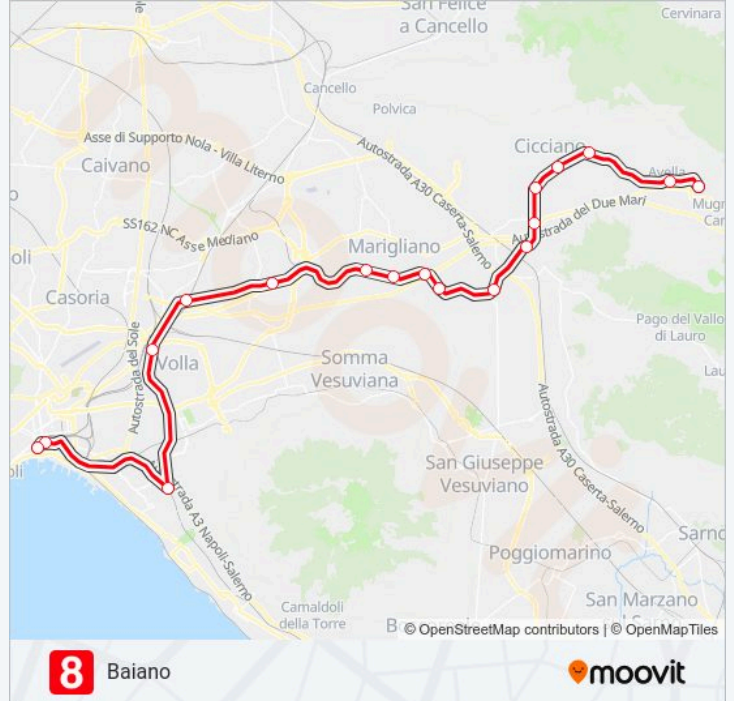

Direzione: Baiano

18 fermate

[VISUALIZZA GLI ORARI DELLA LINEA](#)

Napoli Porta Nolana

Napoli Piazza Garibaldi

S. Giorgio A Cremano

Volla

Casalnuovo

Pomigliano D'Arco

Via Vittorio Veneto

Marigliano

San Vitaliano

Scisciano

Saviano

Nola

Cimitile

Camposano

Cicciano

Roccarainola-Tufino

Avella-Sperone

Baiano

Orari della linea treno L8

Orari di partenza verso Baiano:

domenica	05:30
lunedì	05:30
martedì	05:30
mercoledì	05:30
giovedì	05:30
venerdì	05:30
sabato	05:30

Informazioni sulla linea treno L8

Direzione: Baiano

Fermate: 18

Durata del tragitto: 81 min

La linea in sintesi:

Direzione: Napoli Porta Nolana

30 fermate

[VISUALIZZA GLI ORARI DELLA LINEA](#)