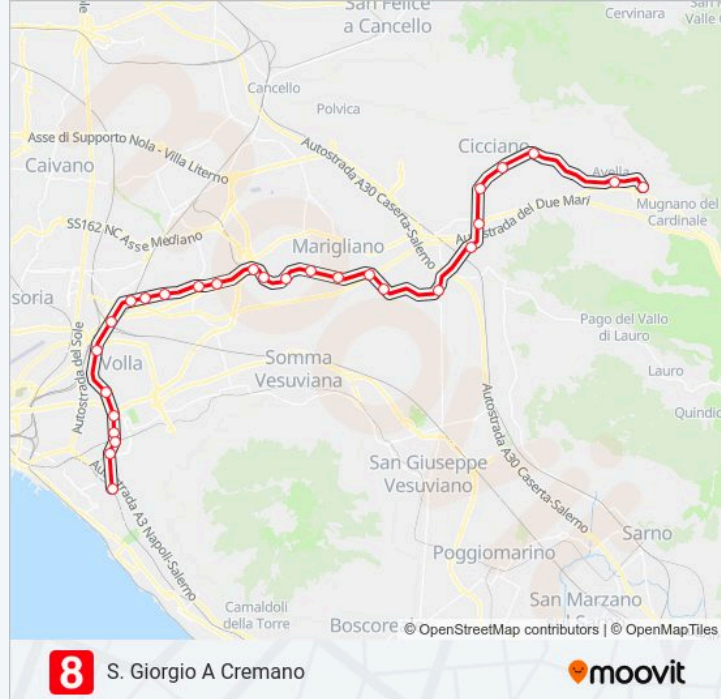

Informazioni sulla linea treno L8

Direzione: Napoli Porta Nolana

Fermate: 30

Durata del tragitto: 87 min

La linea in sintesi:

La Pigna

Casalnuovo

Salice

Pomigliano D'Arco

Casalnuovo

Volla

S. Giorgio A Cremano

Napoli Piazza Garibaldi

Orari della linea treno L8

Orari di partenza verso Napoli Porta Nolana:

domenica	20:17
lunedì	20:17
martedì	20:17
mercoledì	20:17
giovedì	20:17
venerdì	20:17
sabato	20:17

Informazioni sulla linea treno L8

Direzione: S. Giorgio A Cremano

Fermate: 28

Durata del tragitto: 68 min

La linea in sintesi:

La Pigna

Casalnuovo

Salice

Volla

Madonnelle

Argine Palasport

Villa Visconti

Vesuvio De Meis

Bartolo Longo

S. Giorgio A Cremano

Orari, mappe e fermate della linea treno L8 disponibili in un PDF su moovitapp.com. Usa App Moovit per ottenere tempi di attesa reali, orari di tutte le altre linee o indicazioni passo-passo per muoverti con i mezzi pubblici a Napoli e Campania.