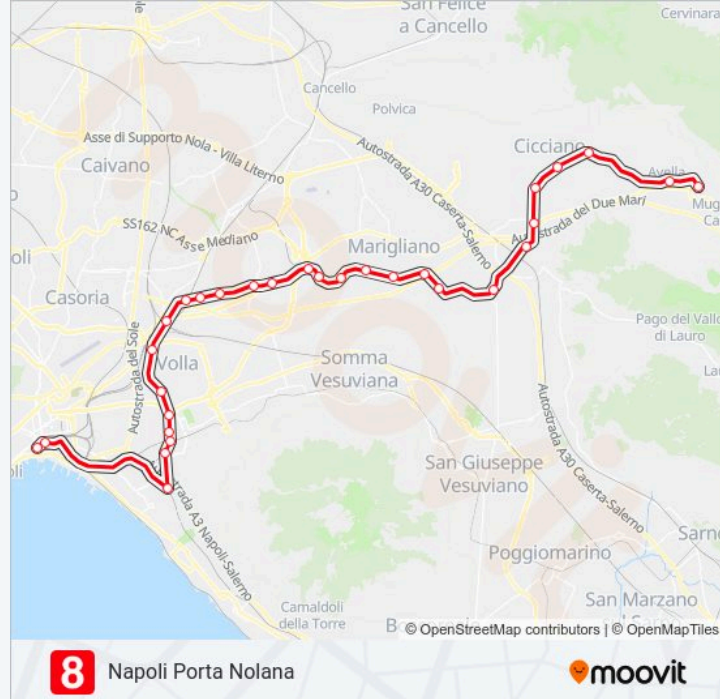

Informazioni sulla linea treno L8

Direzione: Baiano

Fermate: 18

Durata del tragitto: 81 min

La linea in sintesi:

Direzione: Napoli Porta Nolana

30 fermate

[VISUALIZZA GLI ORARI DELLA LINEA](#)

Informazioni sulla linea treno L8

Direzione: Napoli Porta Nolana

Fermate: 30

Durata del tragitto: 87 min

La linea in sintesi:

La Pigna

Casalnuovo

Salice

Volla

Madonnelle

Argine Palasport

Villa Visconti

Vesuvio De Meis

Bartolo Longo

S. Giorgio A Cremano

Napoli Piazza Garibaldi

Napoli Porta Nolana

Direzione: Napoli Porta Nolana

18 fermate

[VISUALIZZA GLI ORARI DELLA LINEA](#)

Baiano

Avella-Sperone

Roccarainola-Tufino

Cicciano