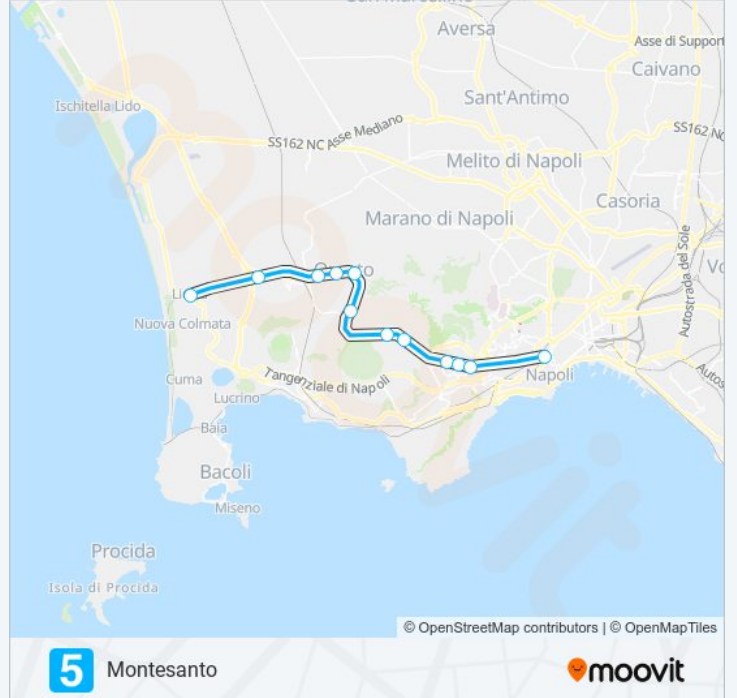

Direzione: Licola

12 fermate

[VISUALIZZA GLI ORARI DELLA LINEA](#)

Montesanto

Piave

Soccavo

Traiano

La Trecia

Direzione: Licola

Fermate: 12

Durata del tragitto: 43 min

La linea in sintesi:

Direzione: Montesanto

12 fermate

[VISUALIZZA GLI ORARI DELLA LINEA](#)

- Licola
- Grotta Del Sole
- Quarto Officina
- Quarto
- Quarto Centro
- Pisani
- Pianura
- La Trencia
- Traiano
- Soccavo
- Piave
- Montesanto

Orari della linea treno L5

Orari di partenza verso Montesanto:

lunedì	05:45 - 22:07
martedì	05:45 - 22:07
mercoledì	05:45 - 22:07
giovedì	05:45 - 22:07
venerdì	05:45 - 22:07
sabato	05:45 - 22:07
domenica	05:45 - 22:07

Informazioni sulla linea treno L5

Direzione: Montesanto

Fermate: 12

Durata del tragitto: 43 min

La linea in sintesi:

Direzione: Quarto

4 fermate

[VISUALIZZA GLI ORARI DELLA LINEA](#)