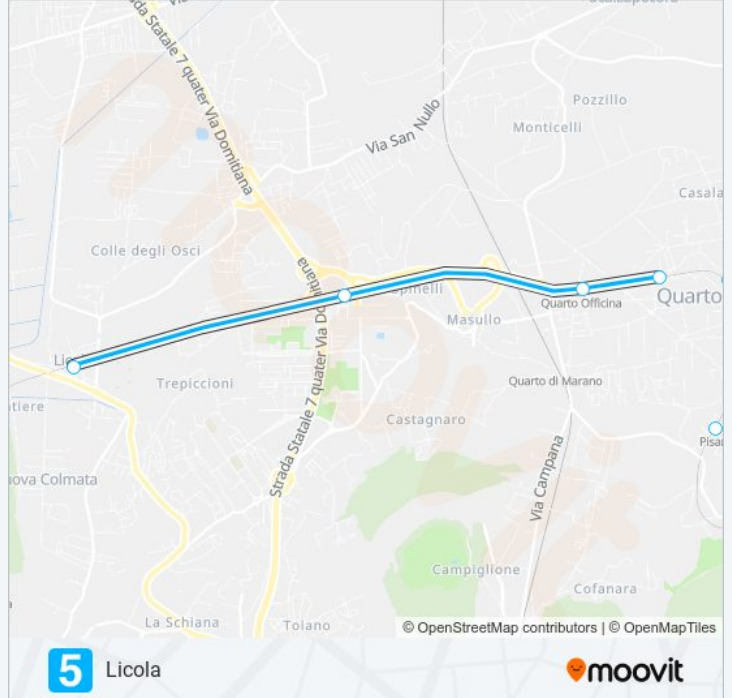

Licola

Scarica L'App

La linea treno L5 (Licola) ha 4 percorsi. Durante la settimana è operativa:

(1) Licola: 05:02 - 21:12(2) Montesanto: 05:45 - 22:07(3) Quarto: 21:56(4) Quarto Centro: 21:36

Usa Moovit per trovare le fermate della linea treno L5 più vicine a te e scoprire quando passerà il prossimo mezzo della linea treno L5

Direzione: Licola

12 fermate

[VISUALIZZA GLI ORARI DELLA LINEA](#)

Montesanto

Piave

Soccavo

Traiano

La Trecia

Direzione: Licola

Fermate: 12

Durata del tragitto: 43 min

La linea in sintesi:

Direzione: Montesanto

12 fermate

[VISUALIZZA GLI ORARI DELLA LINEA](#)

- Licola
- Grotta Del Sole
- Quarto Officina
- Quarto
- Quarto Centro
- Pisani
- Pianura
- La Trencia
- Traiano
- Soccavo
- Piave
- Montesanto

Informazioni sulla linea treno L5

Direzione: Montesanto

Fermate: 12

Durata del tragitto: 43 min

La linea in sintesi:

Direzione: Quarto

4 fermate

[VISUALIZZA GLI ORARI DELLA LINEA](#)