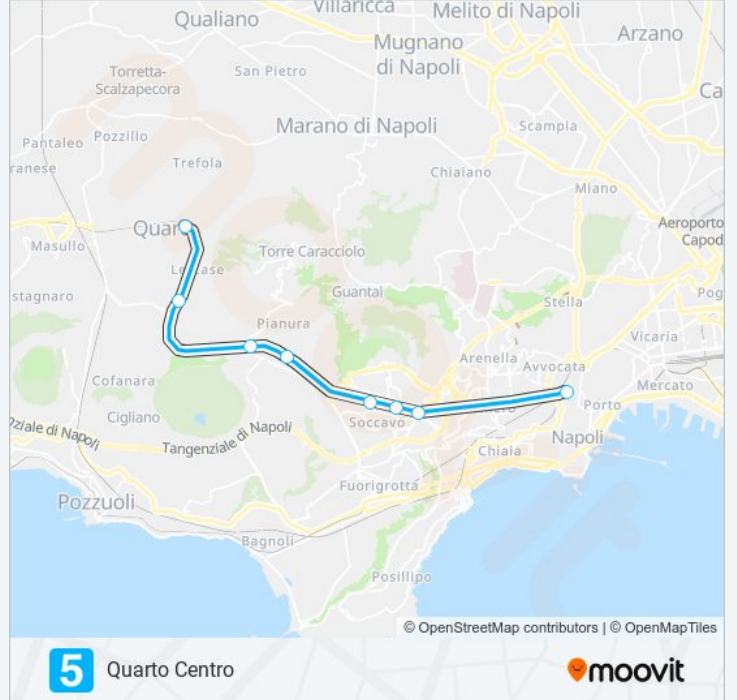

Licola

Scarica L'App

La linea treno L5 (Licola) ha 4 percorsi. Durante la settimana è operativa:

(1) Licola: 05:02 - 21:12(2) Montesanto: 05:45 - 22:07(3) Quarto: 21:56(4) Quarto Centro: 21:36

Usa Moovit per trovare le fermate della linea treno L5 più vicine a te e scoprire quando passerà il prossimo mezzo della linea treno L5

Direzione: Licola

12 fermate

[VISUALIZZA GLI ORARI DELLA LINEA](#)

Montesanto

Piave

Soccavo

Traiano

La Trecia

Orari della linea treno L5

Orari di partenza verso Quarto Centro:

lunedì	21:36
martedì	21:36
mercoledì	21:36
giovedì	21:36
venerdì	21:36
sabato	21:36
domenica	21:36

Informazioni sulla linea treno L5

Direzione: Quarto Centro

Fermate: 8

Durata del tragitto: 28 min

La linea in sintesi:

Orari, mappe e fermate della linea treno L5 disponibili in un PDF su moovitapp.com. Usa [App Moovit](#) per ottenere tempi di attesa reali, orari di tutte le altre linee o indicazioni passo-passo per muoverti con i mezzi pubblici a Napoli e Campania.