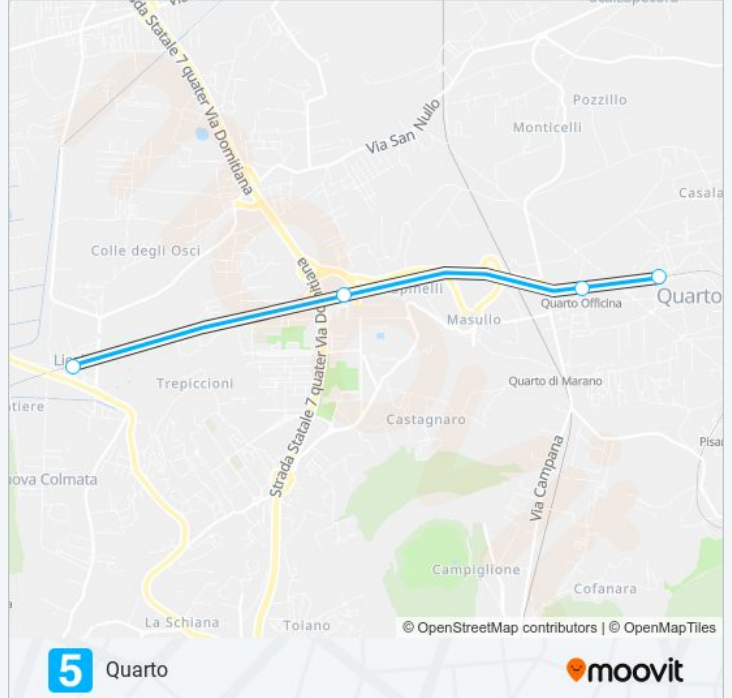

Direzione: Licola

12 fermate

[VISUALIZZA GLI ORARI DELLA LINEA](#)

Montesanto

Piave

Soccavo

Traiano

La Trecia

Informazioni sulla linea treno L5

Direzione: Montesanto

Fermate: 12

Durata del tragitto: 43 min

La linea in sintesi:

Direzione: Quarto

4 fermate

[VISUALIZZA GLI ORARI DELLA LINEA](#)

Licola

Grotta Del Sole

Quarto Officina

Quarto

Orari della linea treno L5

Orari di partenza verso Quarto:

lunedì	21:56
martedì	21:56
mercoledì	21:56
giovedì	21:56
venerdì	21:56
sabato	21:56
domenica	21:56

Informazioni sulla linea treno L5

Direzione: Quarto

Fermate: 4

Durata del tragitto: 13 min

La linea in sintesi:

Direzione: Quarto Centro

8 fermate

[VISUALIZZA GLI ORARI DELLA LINEA](#)

- Montesanto
- Piave
- Soccavo
- Traiano
- La Trencia
- Pianura
- Pisani
- Quarto Centro