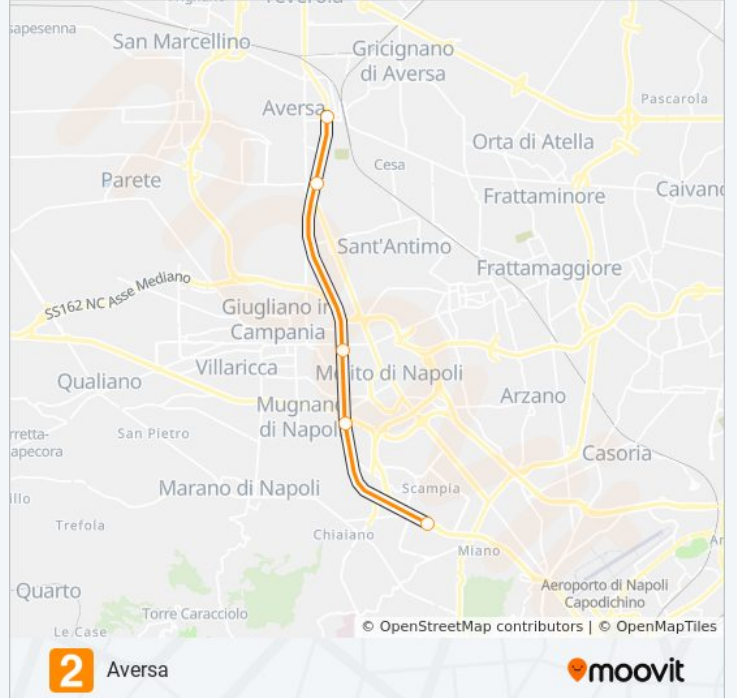

Aversa

Scarica L'App

La linea metro L2 (Aversa) ha 2 percorsi. Durante la settimana è operativa:

(1) Aversa: 06:15 - 21:45(2) Piscinola: 06:00 - 21:30

Usa Moovit per trovare le fermate della linea metro L2 più vicine a te e scoprire quando passerà il prossimo mezzo della linea metro L2

Direzione: Aversa

5 fermate

[VISUALIZZA GLI ORARI DELLA LINEA](#)

Piscinola-Scampia

Mugnano

Giugliano

Aversa Ippodromo

Aversa Centro

Orari della linea metro L2

Orari di partenza verso Aversa:

lunedì	06:15 - 21:45
martedì	06:15 - 21:45
mercoledì	06:15 - 21:45
giovedì	06:15 - 21:45
venerdì	06:15 - 21:45
sabato	06:15 - 21:45
domenica	06:15 - 21:45

Informazioni sulla linea metro L2

Direzione: Aversa

Fermate: 5

Durata del tragitto: 12 min

La linea in sintesi:

Direzione: Piscinola

5 fermate

[VISUALIZZA GLI ORARI DELLA LINEA](#)