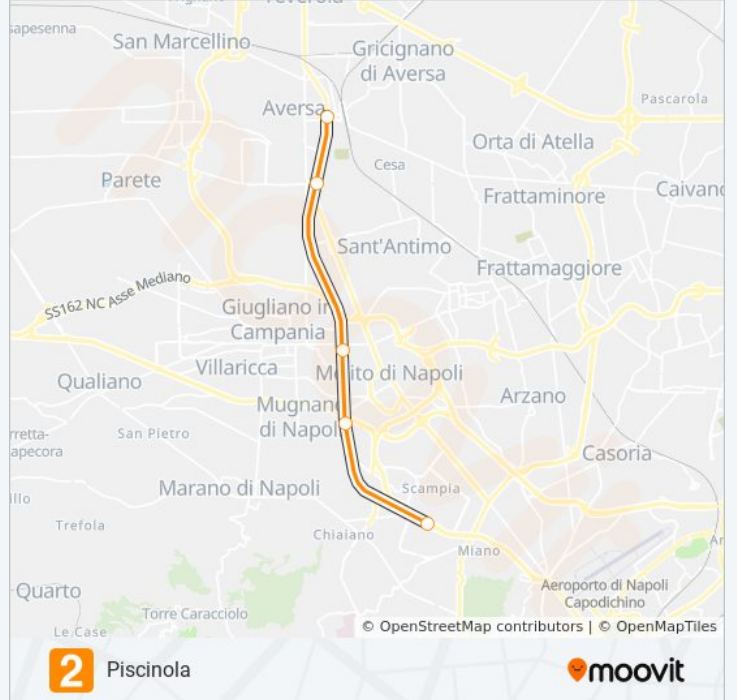

Direzione: Aversa

5 fermate

[VISUALIZZA GLI ORARI DELLA LINEA](#)

Piscinola-Scampia

Mugnano

Giugliano

Aversa Ippodromo

Aversa Centro

Informazioni sulla linea metro L2

Direzione: Aversa

Fermate: 5

Durata del tragitto: 12 min

La linea in sintesi:

Direzione: Piscinola

5 fermate

[VISUALIZZA GLI ORARI DELLA LINEA](#)

Aversa Centro

Aversa Ippodromo

Giugliano

Mugnano

Piscinola-Scampia

Orari della linea metro L2

Orari di partenza verso Piscinola:

lunedì	06:00 - 21:30
martedì	06:00 - 21:30
mercoledì	06:00 - 21:30
giovedì	06:00 - 21:30
venerdì	06:00 - 21:30
sabato	06:00 - 21:30
domenica	06:00 - 21:30

Informazioni sulla linea metro L2

Direzione: Piscinola

Fermate: 5

Durata del tragitto: 12 min

La linea in sintesi:

Orari, mappe e fermate della linea metro L2 disponibili in un PDF su moovitapp.com. Usa [App Moovit](#) per ottenere tempi di attesa reali, orari di tutte le altre linee o indicazioni passo-passo per muoverti con i mezzi pubblici a Napoli e Campania.