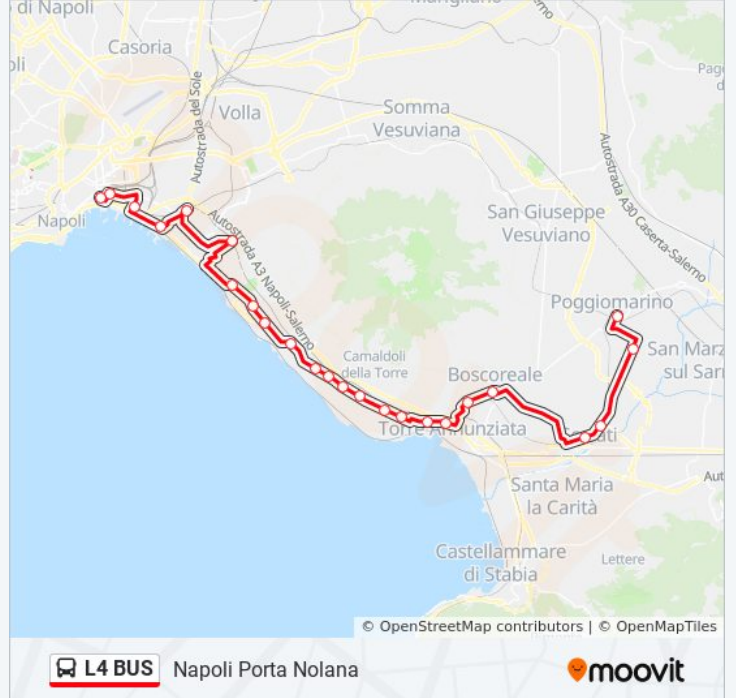

La linea bus L4 BUS Napoli Porta Nolana ha una destinazione. Durante la settimana è operativa:

(1) Napoli Porta Nolana: 04:40 - 05:00

Usa Moovit per trovare le fermate della linea bus L4 BUS più vicine a te e scoprire quando passerà il prossimo mezzo della linea bus L4 BUS

Direzione: Napoli Porta Nolana

24 fermate

[VISUALIZZA GLI ORARI DELLA LINEA](#)

Poggiomarino

Cangiani

San Pietro

Scafati

Boscoreale

Boscotrecase

Torre Annunziata - Stazione Oplonti

Torre Annunziata - Via V. Veneto, 504

Torre Del Greco - Stazione Via Viuli

Torre Del Greco - Stazione Leopardi

Villa Delle Ginestre

Torre Del Greco - Via Dei Monaci

Informazioni sulla linea bus L4 BUS

Direzione: Napoli Porta Nolana

Fermate: 24

Durata del tragitto: 58 min

La linea in sintesi:

Via Gianturco

Galileo Ferraris - Lucci

Napoli - Piazzetta Circumvesuviana