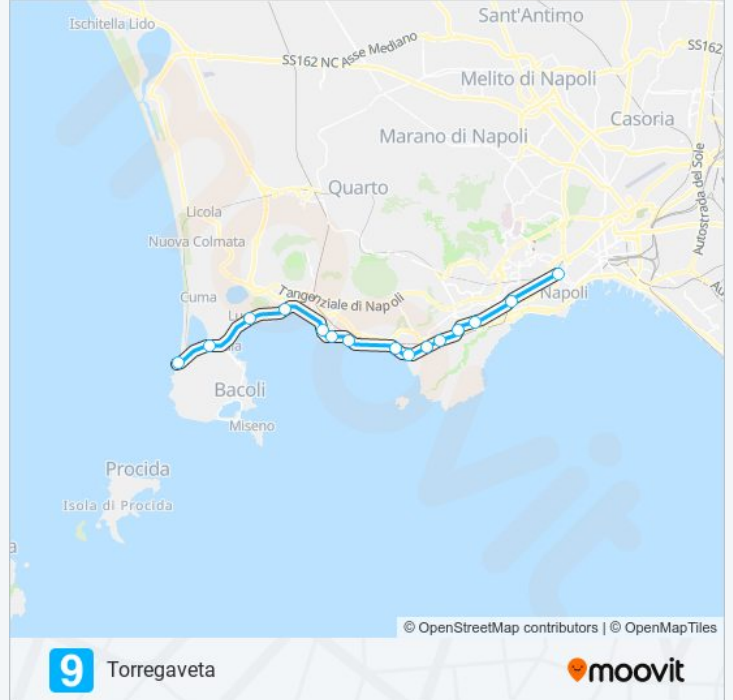

Informazioni sulla linea treno L9

Direzione: Montesanto

Fermate: 15

Durata del tragitto: 41 min

La linea in sintesi:

Direzione: Torregaveta

15 fermate

[VISUALIZZA GLI ORARI DELLA LINEA](#)

Montesanto
Corso Vittorio Emanuele
Fuorigrotta
Mostra-Stadio Maradona
Zoo-Edenlandia
Agnano
Bagnoli
Dazio
Gerolomini
Cappuccini
Pozzuoli
Arco Felice
Lucrino
Fusaro
Torregaveta

Orari della linea treno L9

Orari di partenza verso Torregaveta:

lunedì	04:55 - 21:41
martedì	04:55 - 21:41
mercoledì	04:55 - 21:41
giovedì	04:55 - 21:41
venerdì	04:55 - 21:41
sabato	04:55 - 21:41
domenica	04:55 - 21:41

Informazioni sulla linea treno L9

Direzione: Torregaveta

Fermate: 15

Durata del tragitto: 41 min

La linea in sintesi:

Orari, mappe e fermate della linea treno L9 disponibili in un PDF su moovitapp.com. Usa App Moovit per ottenere tempi di attesa reali, orari di tutte le altre linee o indicazioni passo-passo per muoverti con i mezzi pubblici a Napoli e Campania.