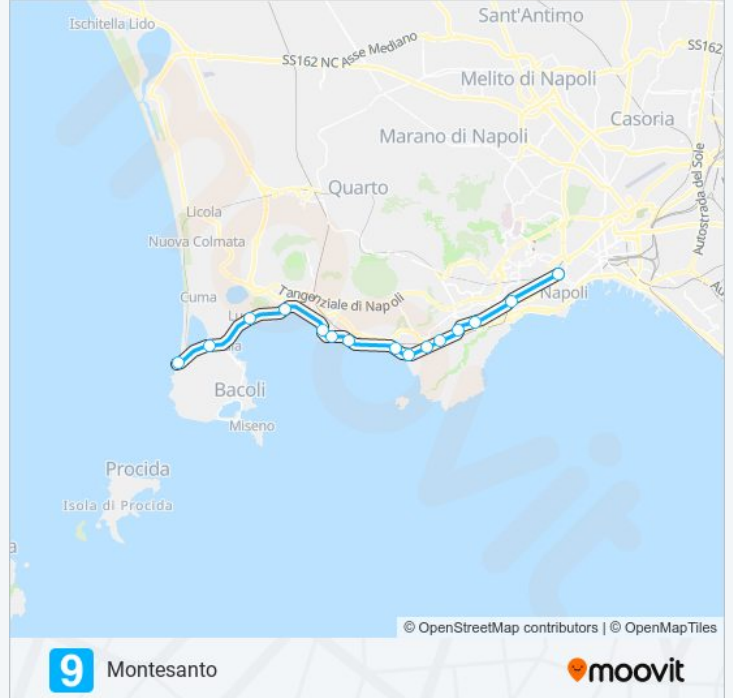

Informazioni sulla linea treno L9

Direzione: Fuorigrotta

Fermate: 13

Durata del tragitto: 30 min

La linea in sintesi:

Direzione: Montesanto

15 fermate

[VISUALIZZA GLI ORARI DELLA LINEA](#)

- Torregaveta
- Fusaro
- Lucrino
- Arco Felice
- Pozzuoli
- Cappuccini
- Gerolomini
- Dazio
- Bagnoli
- Agnano
- Zoo-Edenlandia
- Mostra-Stadio Maradona
- Fuorigrotta
- Corso Vittorio Emanuele
- Montesanto

Orari della linea treno L9

Orari di partenza verso Montesanto:

lunedì	04:50 - 21:54
martedì	04:50 - 21:54
mercoledì	04:50 - 21:54
giovedì	04:50 - 21:54
venerdì	04:50 - 21:54
sabato	04:50 - 21:54
domenica	04:50 - 21:54

Informazioni sulla linea treno L9

Direzione: Montesanto

Fermate: 15

Durata del tragitto: 41 min

La linea in sintesi:

Direzione: Torregaveta

15 fermate

[VISUALIZZA GLI ORARI DELLA LINEA](#)