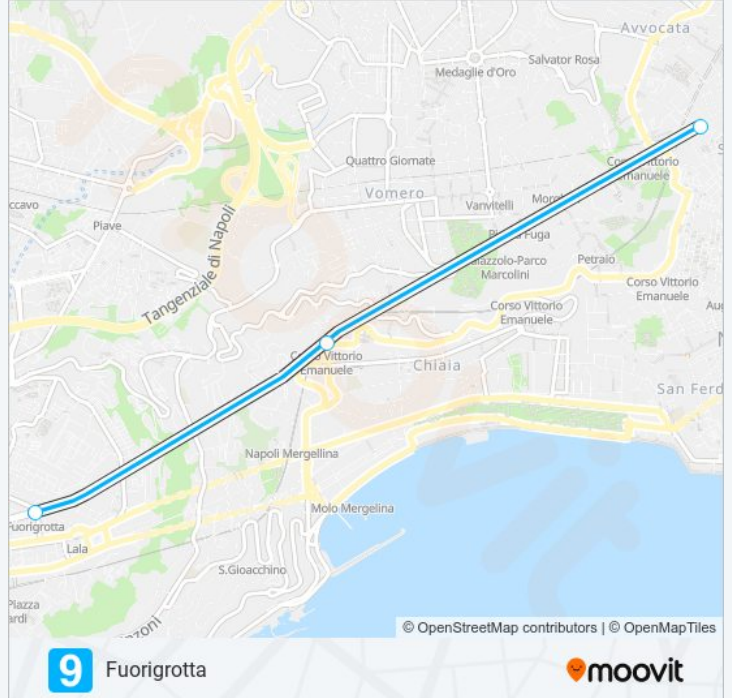

Usa Moovit per trovare le fermate della linea treno L9 più vicine a te e scoprire quando passerà il prossimo mezzo della linea treno L9

Direzione: Fuorigrotta

3 fermate

[VISUALIZZA GLI ORARI DELLA LINEA](#)

Montesanto

Corso Vittorio Emanuele

Fuorigrotta

Orari della linea treno L9

Orari di partenza verso Fuorigrotta:

lunedì	22:01 - 22:41
martedì	22:01 - 22:41
mercoledì	22:01 - 22:41
giovedì	22:01 - 22:41
venerdì	22:01 - 22:41
sabato	22:01 - 22:41
domenica	22:01 - 22:41

Informazioni sulla linea treno L9

Direzione: Fuorigrotta

Fermate: 3

Durata del tragitto: 7 min

La linea in sintesi:

Direzione: Fuorigrotta

13 fermate

[VISUALIZZA GLI ORARI DELLA LINEA](#)

Informazioni sulla linea treno L9

Direzione: Fuorigrotta

Fermate: 13

Durata del tragitto: 30 min

La linea in sintesi:

Direzione: Montesanto

15 fermate

[VISUALIZZA GLI ORARI DELLA LINEA](#)