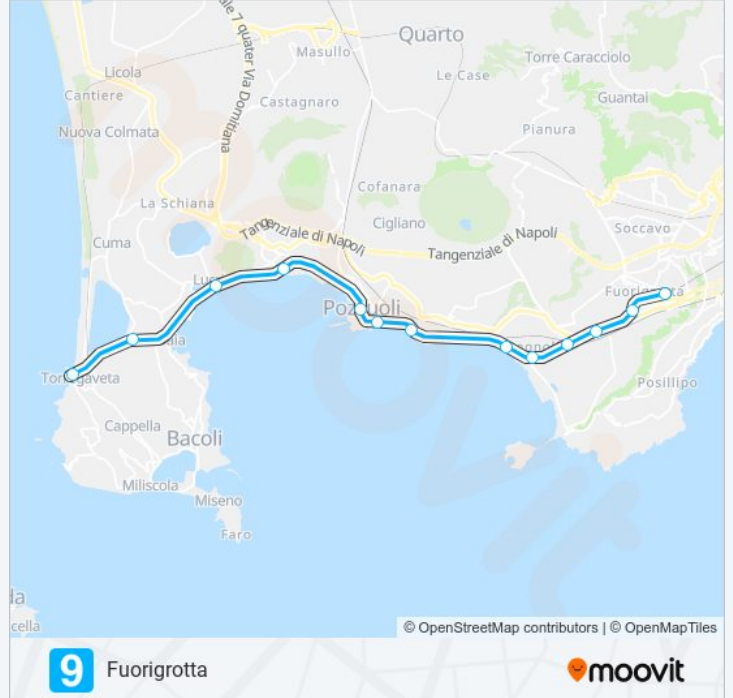

Informazioni sulla linea treno L9

Direzione: Fuorigrotta

Fermate: 3

Durata del tragitto: 7 min

La linea in sintesi:

Direzione: Fuorigrotta

13 fermate

[VISUALIZZA GLI ORARI DELLA LINEA](#)

Bagnoli

Agnano

Zoo-Edenlandia

Mostra-Stadio Maradona

Fuorigrotta

Orari della linea treno L9

Orari di partenza verso Fuorigrotta:

lunedì	22:14
martedì	22:14
mercoledì	22:14
giovedì	22:14
venerdì	22:14
sabato	22:14
domenica	22:14

Informazioni sulla linea treno L9

Direzione: Fuorigrotta

Fermate: 13

Durata del tragitto: 30 min

La linea in sintesi:

Direzione: Montesanto

15 fermate

[VISUALIZZA GLI ORARI DELLA LINEA](#)

Informazioni sulla linea treno L9

Direzione: Montesanto

Fermate: 15

Durata del tragitto: 41 min

La linea in sintesi:

Direzione: Torregaveta

15 fermate

[VISUALIZZA GLI ORARI DELLA LINEA](#)