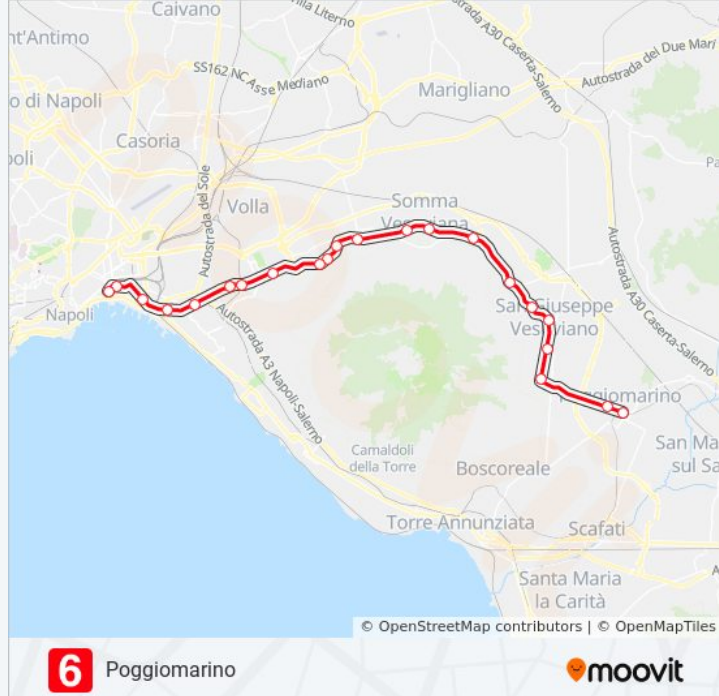

Direzione: Poggiomarino

Fermate: 22

Durata del tragitto: 59 min

La linea in sintesi:

Casilli

Terzigno

Fiocco

Poggiomarino

Direzione: Sarno

25 fermate

[VISUALIZZA GLI ORARI DELLA LINEA](#)

Napoli Porta Nolana

Napoli Piazza Garibaldi

Via Gianturco

San Giovanni A Teduccio

Barra