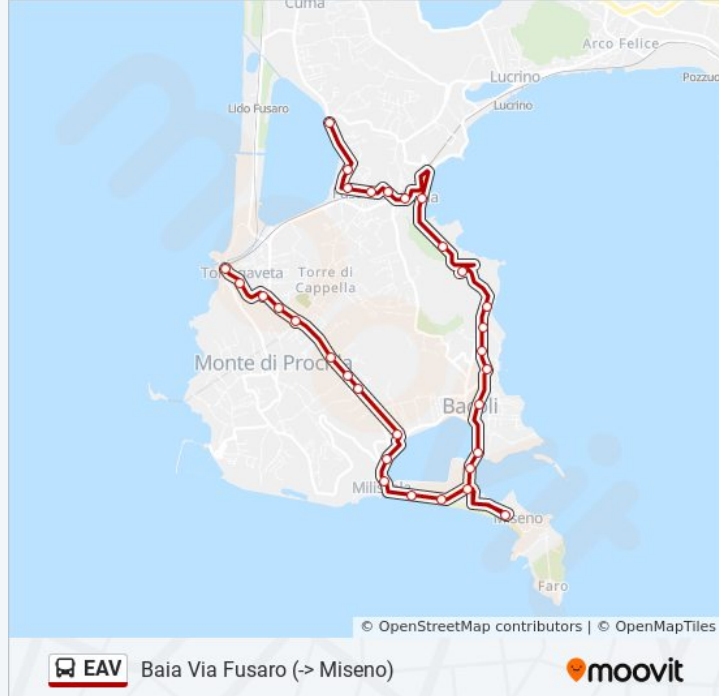

Via Delle Terme Romane

Bacoli - V.Le Vanvitelli, 42

Bacoli - V.Le Vanvitelli, 100

Bacoli - Via Fusaro, 40

Via Fusaro, 228

Bacoli - Via Fusaro, 65

Direzione: Torregaveta

39 fermate

[VISUALIZZA GLI ORARI DELLA LINEA](#)

Bacoli - Via Fusaro, 67

Bacoli - Via Fusaro, 45

Bacoli - Via Fusaro, 30

Casina Vanvitelliana

Orari della linea bus EAV

Orari di partenza verso Torregaveta:

lunedì 06:00 - 22:00