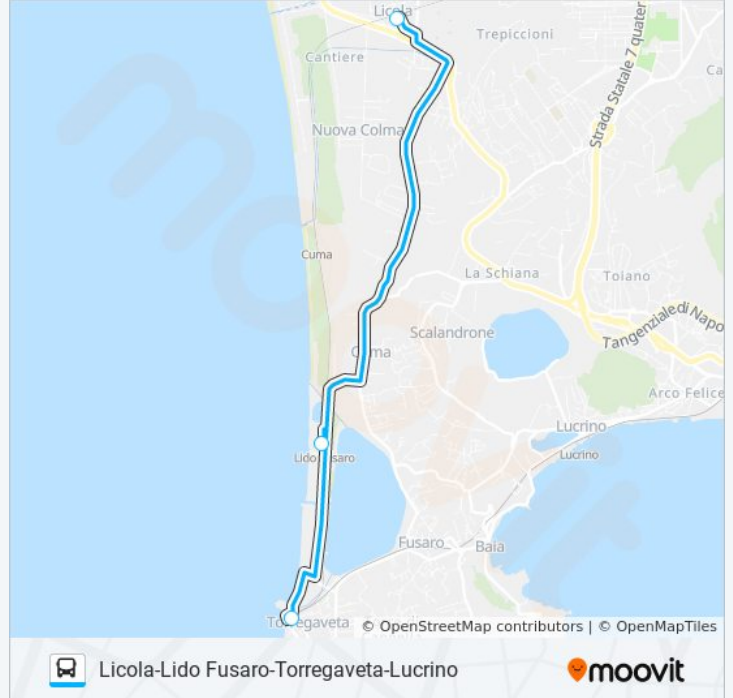

## L5/L9 BUS

Licola-Lido Fusaro-Torregaveta-Lucrino

Scarica L'App

La linea bus L5/L9 BUS (Licola-Lido Fusaro-Torregaveta-Lucrino) ha 2 percorsi. Durante la settimana è operativa:  
(1) Licola: 17:50 - 20:30(2) Torregaveta: 17:20 - 20:00

Usa Moovit per trovare le fermate della linea bus L5/L9 BUS più vicine a te e scoprire quando passerà il prossimo mezzo della linea bus L5/L9 BUS

**Direzione: Licola**

3 fermate

[VISUALIZZA GLI ORARI DELLA LINEA](#)

Bacoli - Stazione Torregaveta

Lido Fusaro

Via Stazione Circumflegrea - Rif. Stazione Circumflegrea

**Orari della linea bus L5/L9 BUS**

Orari di partenza verso Licola:

lunedì	17:50 - 20:30
martedì	17:50 - 20:30
mercoledì	17:50 - 20:30
giovedì	17:50 - 20:30
venerdì	17:50 - 20:30
sabato	17:50 - 20:30
domenica	17:50 - 20:30

### Direzione: Torregaveta

3 fermate

[VISUALIZZA GLI ORARI DELLA LINEA](#)

Via Stazione Circumflegre - Rif. Stazione Circumflegrea

Lido Fusaro

Bacoli - Stazione Torregaveta