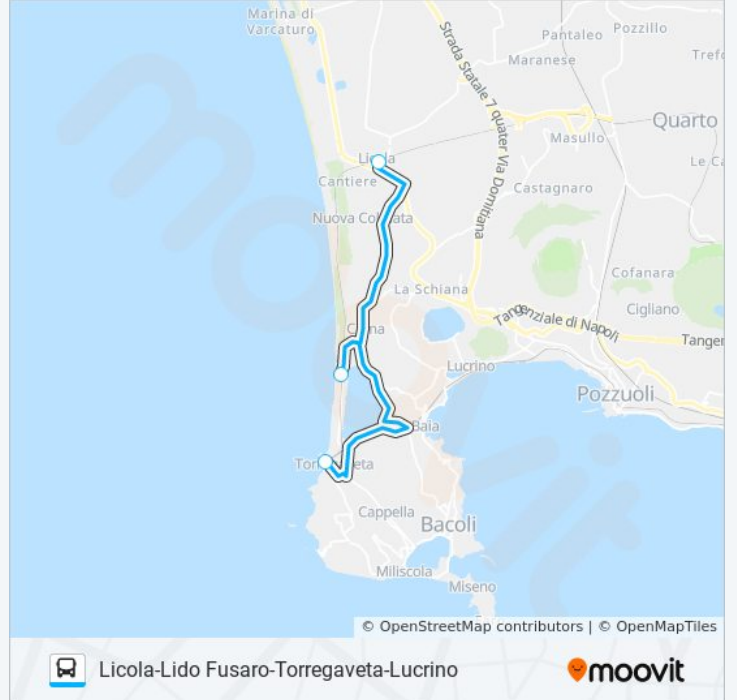

## L5/L9 BUS

Licola-Lido Fusaro-Torregaveta-Lucrino

Scarica L'App

La linea bus L5/L9 BUS (Licola-Lido Fusaro-Torregaveta-Lucrino) ha 2 percorsi. Durante la settimana è operativa:  
(1) Licola: 17:50 - 20:30(2) Torregaveta: 17:20 - 20:00

### Direzione: Torregaveta

3 fermate

[VISUALIZZA GLI ORARI DELLA LINEA](#)

Via Stazione Circumflegre - Rif. Stazione Circumflegrea

Lido Fusaro

Bacoli - Stazione Torregaveta

### Orari della linea bus L5/L9 BUS

Orari di partenza verso Torregaveta:

lunedì	17:20 - 20:00
martedì	17:20 - 20:00
mercoledì	17:20 - 20:00
giovedì	17:20 - 20:00
venerdì	17:20 - 20:00
sabato	17:20 - 20:00
domenica	17:20 - 20:00

### Informazioni sulla linea bus L5/L9 BUS

**Direzione:** Torregaveta

**Fermate:** 3

**Durata del tragitto:** 20 min

**La linea in sintesi:**

Orari, mappe e fermate della linea bus L5/L9 BUS disponibili in un PDF su [moovitapp.com](https://moovitapp.com). Usa [App Moovit](#) per ottenere tempi di attesa reali, orari di tutte le altre linee o indicazioni passo-passo per muoverti con i mezzi pubblici a Napoli e Campania.