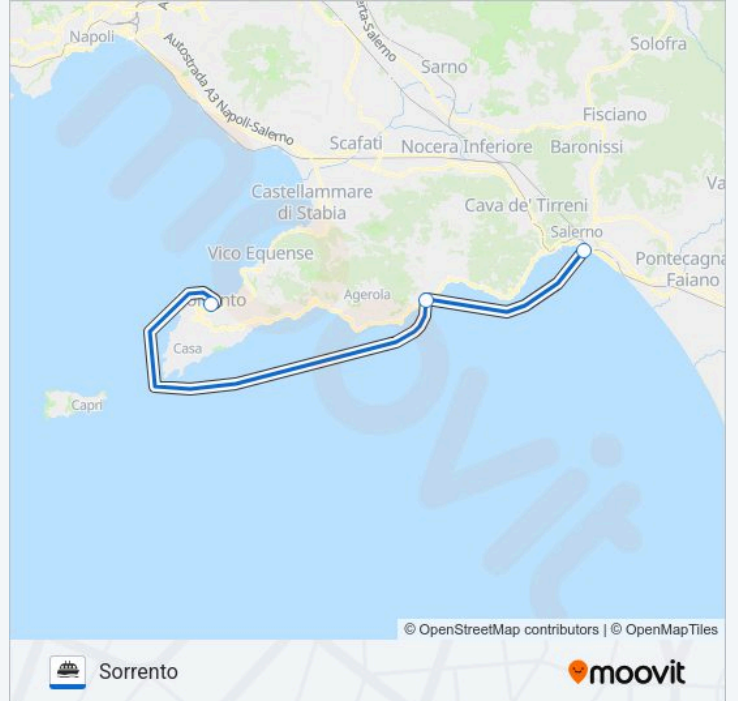

**Direzione: Salerno**

5 fermate

[VISUALIZZA GLI ORARI DELLA LINEA](#)

Sorrento

Positano

Amalfi

Maiori

Salerno (Concordia)

**Direzione: Sorrento**

3 fermate

[VISUALIZZA GLI ORARI DELLA LINEA](#)

Salerno (Concordia)

Amalfi

Sorrento

### Orari della linea navigazione COAST LINES

Orari di partenza verso Sorrento:

lunedì	10:00
martedì	10:00
mercoledì	10:00
giovedì	10:00
venerdì	10:00
sabato	10:00
domenica	10:00

### Informazioni sulla linea navigazione COAST LINES

**Direzione:** Sorrento

**Fermate:** 3

**Durata del tragitto:** 155 min

**La linea in sintesi:**

Orari, mappe e fermate della linea navigazione COAST LINES disponibili in un PDF su [moovitapp.com](https://moovitapp.com). Usa App Moovit per ottenere tempi di attesa reali, orari di tutte le altre linee o indicazioni passo-passo per muoverti con i mezzi pubblici a Naples.