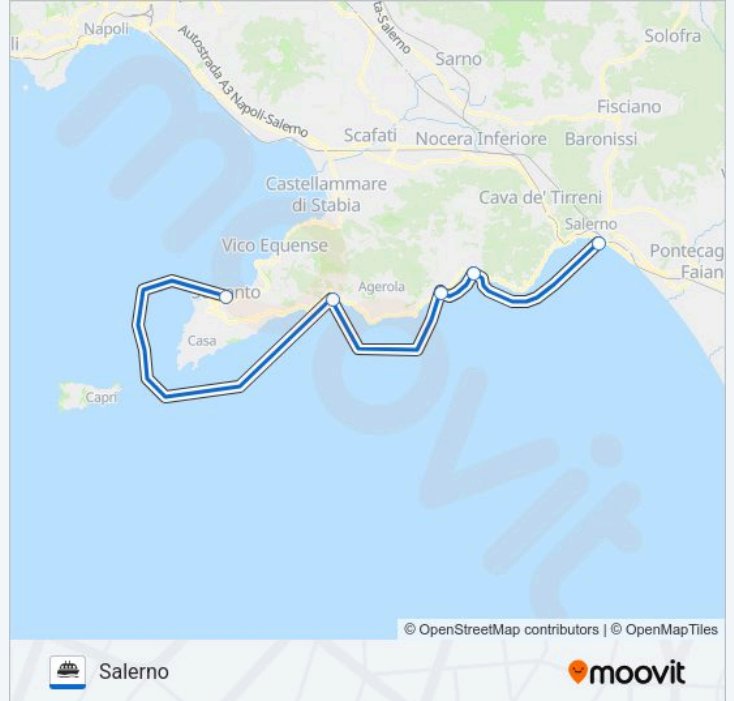

**Linea COAST LINES**

Salerno

Scarica L'App

La linea navigazione COAST LINES (Salerno) ha 2 percorsi. Durante la settimana è operativa:

(1) Salerno: 17:10(2) Sorrento: 10:00

Usa Moovit per trovare le fermate della linea navigazione COAST LINES più vicine a te e scoprire quando passerà il prossimo mezzo della linea navigazione COAST LINES

**Direzione: Salerno**

5 fermate

[VISUALIZZA GLI ORARI DELLA LINEA](#)

Sorrento

Positano

Amalfi

Maiori

Salerno (Concordia)

**Orari della linea navigazione COAST LINES**

Orari di partenza verso Salerno:

lunedì	17:10
martedì	17:10
mercoledì	17:10
giovedì	17:10
venerdì	17:10
sabato	17:10
domenica	17:10

**Informazioni sulla linea navigazione COAST LINES****Direzione:** Salerno**Fermate:** 5**Durata del tragitto:** 170 min**La linea in sintesi:**

**Direzione: Sorrento**

3 fermate

[VISUALIZZA GLI ORARI DELLA LINEA](#)

Salerno (Concordia)

Amalfi

Sorrento