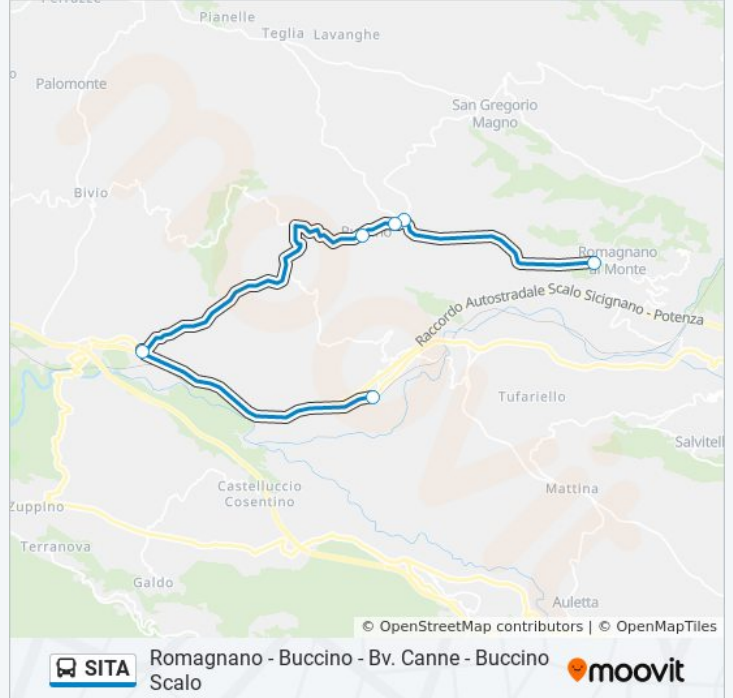

Direzione: Romagnano M-Buccino S. Vito

4 fermate

[VISUALIZZA GLI ORARI DELLA LINEA](#)

Romagnano Al Monte

Buccino Borgo

Buccino Borgo (Via Oleiros)

Buccino S. Vito

Orari della linea bus SITA

Orari di partenza verso Romagnano M-Buccino S. Vito:

lunedì	06:05 - 14:35
martedì	06:05 - 14:35
mercoledì	06:05 - 14:35
giovedì	06:05 - 14:35
venerdì	06:05 - 14:35
sabato	06:05 - 14:35
domenica	Non in Servizio

Informazioni sulla linea bus SITA

Direzione: Romagnano M-Buccino S. Vito

Fermate: 4

Durata del tragitto: 10 min

La linea in sintesi: