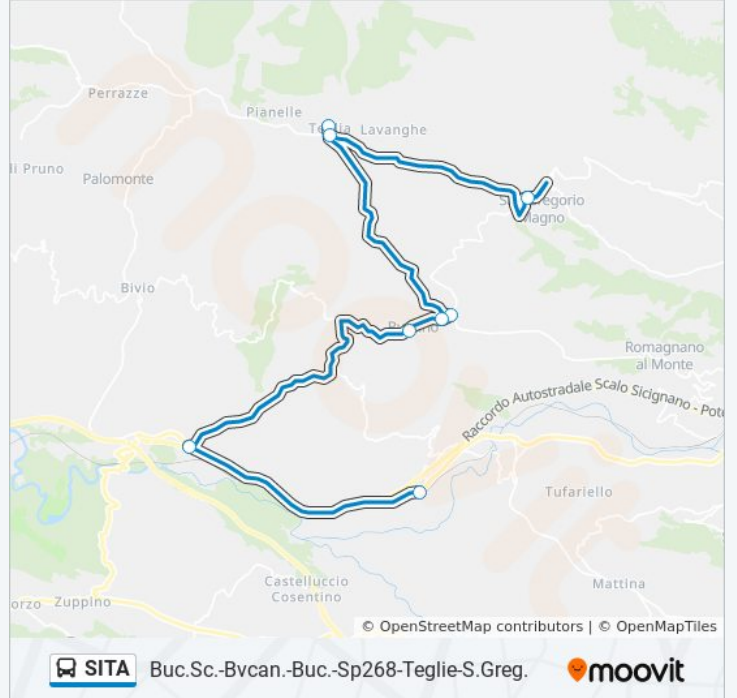

Buccino Scalo  
Bivio Canne  
Buccino S. Vito  
Buccino Borgo (Via Oleiros)  
Buccino Borgo  
Bivio Teglia  
Frazione Teglie  
S. Gregorio Magno

### Informazioni sulla linea bus SITA

**Direzione:** Buc.Sc.-Bvcan.-Buc.-Sp268-Teglie-S.Greg.

**Fermate:** 8

**Durata del tragitto:** 45 min

**La linea in sintesi:**

## Direzione: Buccino S. Vito-Romagnano M

4 fermate

[VISUALIZZA GLI ORARI DELLA LINEA](#)

Buccino S. Vito

Buccino Borgo (Via Oleiros)

Buccino Borgo

Romagnano Al Monte