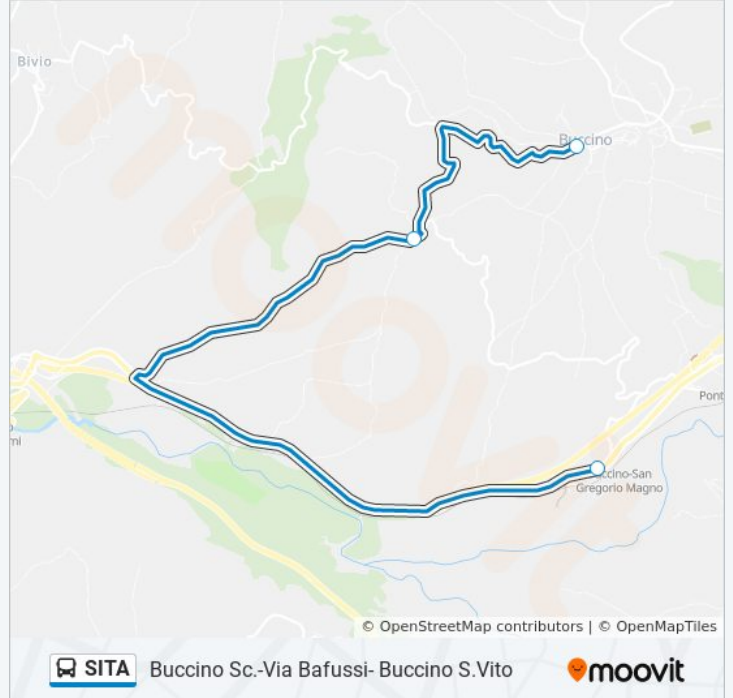

### Informazioni sulla linea bus SITA

**Direzione:** Buccino Sc.-Via Bafussi- Buccino S.Vito

**Fermate:** 3

**Durata del tragitto:** 20 min

**La linea in sintesi:**

**Direzione: Ricigliano-S.Greg.M.-V.Canne-Buccino Sc.**

9 fermate

[VISUALIZZA GLI ORARI DELLA LINEA](#)

Ricigliano

Via Roma (Ricigliano)

Via S.Elia (Campo Sportivo)

Bivio Ricigliano

S. Gregorio Magno

Buccino Borgo

Buccino Borgo (Via Oleiros)

Buccino S. Vito

Buccino Scalo