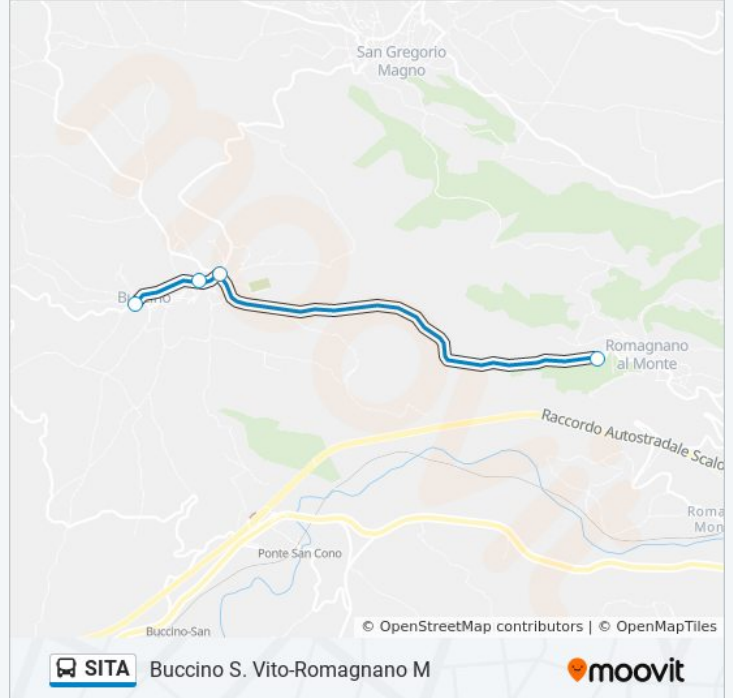

## Direzione: Buccino S. Vito-Romagnano M

4 fermate

[VISUALIZZA GLI ORARI DELLA LINEA](#)

Buccino S. Vito

Buccino Borgo (Via Oleiros)

Buccino Borgo

Romagnano Al Monte

## Orari della linea bus SITA

Orari di partenza verso Buccino S. Vito-Romagnano M:

lunedì	05:55 - 06:50
martedì	05:55 - 06:50
mercoledì	05:55 - 06:50
giovedì	05:55 - 06:50
venerdì	05:55 - 06:50
sabato	05:55 - 06:50
domenica	Non in Servizio

## Informazioni sulla linea bus SITA

**Direzione:** Buccino S. Vito-Romagnano M

**Fermate:** 4

**Durata del tragitto:** 10 min

**La linea in sintesi:**

**Direzione: Buccino S.Vito-S.Gregorio M.**

4 fermate

[VISUALIZZA GLI ORARI DELLA LINEA](#)

Buccino S. Vito

Buccino Borgo (Via Oleiros)

Buccino Borgo

S. Gregorio Magno