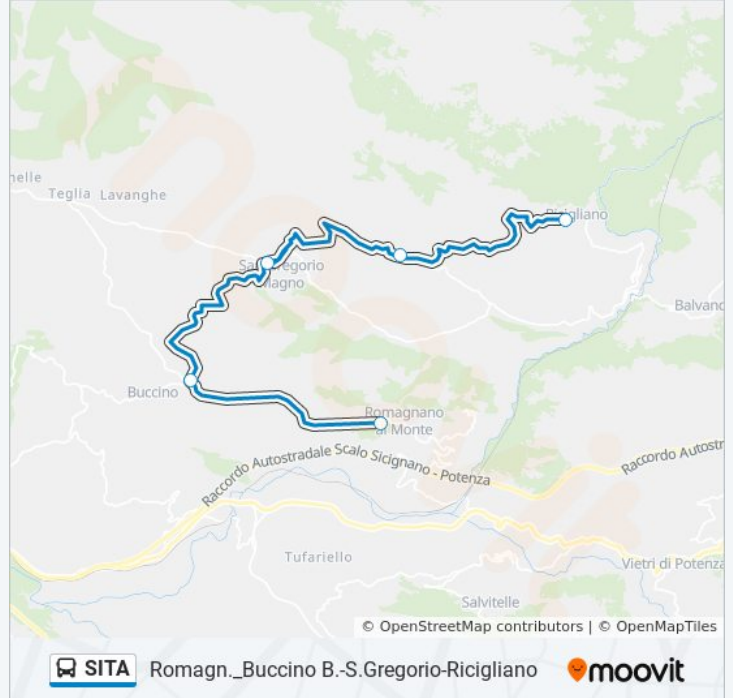

Direzione: Romagnano - Buccino - Bv. Canne - Buccino Scalo

6 fermate

[VISUALIZZA GLI ORARI DELLA LINEA](#)

Romagnano Al Monte

Buccino Borgo

Buccino Borgo (Via Oleiros)

Buccino S. Vito

Bivio Canne

Buccino Scalo

Orari della linea bus SITA

Orari di partenza verso Romagnano - Buccino - Bv. Canne - Buccino Scalo:

lunedì	09:55
martedì	09:55
mercoledì	09:55
giovedì	09:55
venerdì	09:55
sabato	09:55
domenica	Non in Servizio

Informazioni sulla linea bus SITA

Direzione: Romagnano - Buccino - Bv. Canne - Buccino Scalo

Fermate: 6

Durata del tragitto: 30 min

La linea in sintesi: