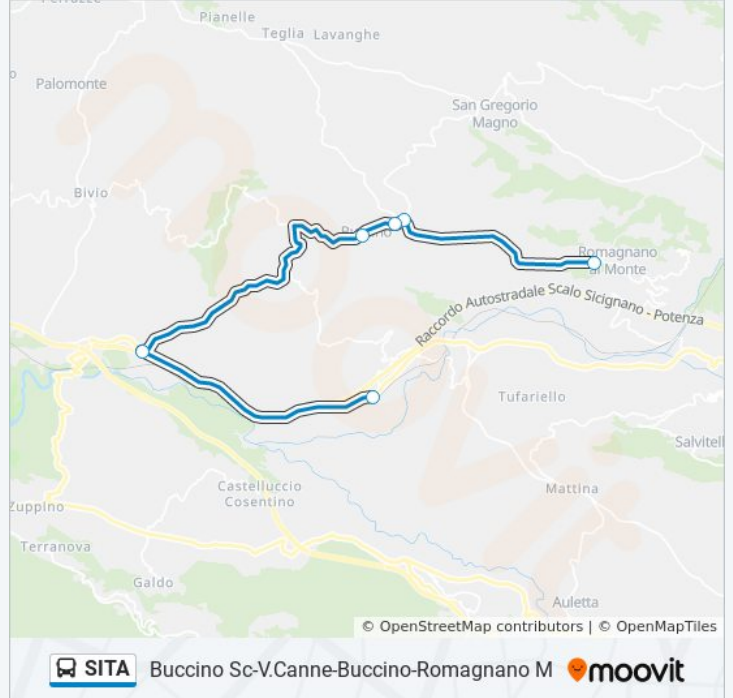

Direzione: Buccino Sc.-Tufar.-Manzella-Buccino Sc.

5 fermate

[VISUALIZZA GLI ORARI DELLA LINEA](#)

Buccino Scalo

P.Te Sancono

Tufariello

Manzella

Buccino Scalo

Orari della linea bus SITA

Orari di partenza verso Buccino Sc.-Tufar.-Manzella-Buccino Sc.:

lunedì	06:40 - 14:10
martedì	06:40 - 14:10
mercoledì	06:40 - 14:10
giovedì	06:40 - 14:10
venerdì	06:40 - 14:10
sabato	06:40 - 14:10
domenica	Non in Servizio

Informazioni sulla linea bus SITA

Direzione: Buccino Sc.-Tufar.-Manzella-Buccino Sc.

Fermate: 5

Durata del tragitto: 35 min

La linea in sintesi: