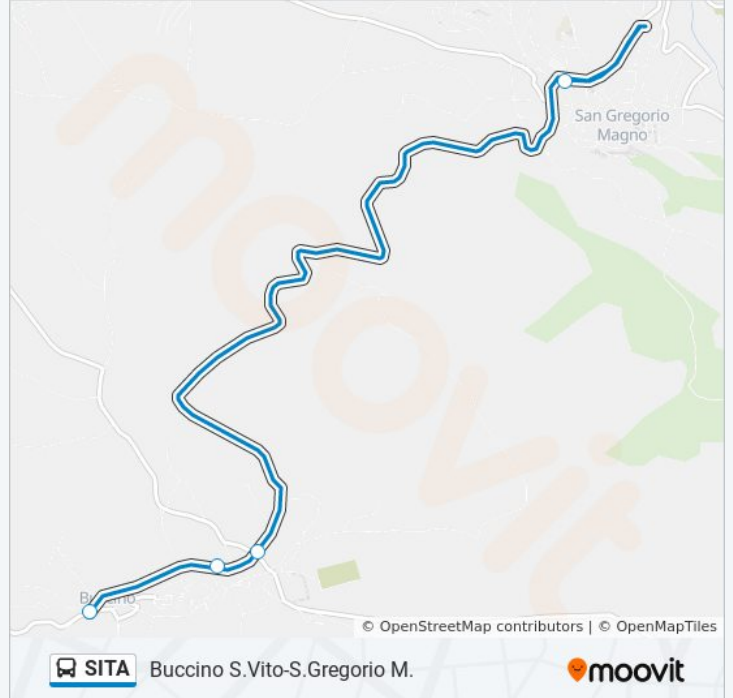

### Informazioni sulla linea bus SITA

**Direzione:** Buccino S.Vito-S.Gregorio M.

**Fermate:** 4

**Durata del tragitto:** 10 min

**La linea in sintesi:**

**Direzione: Buccino S.Vito-Via Bafussi-Buccino Sc.**