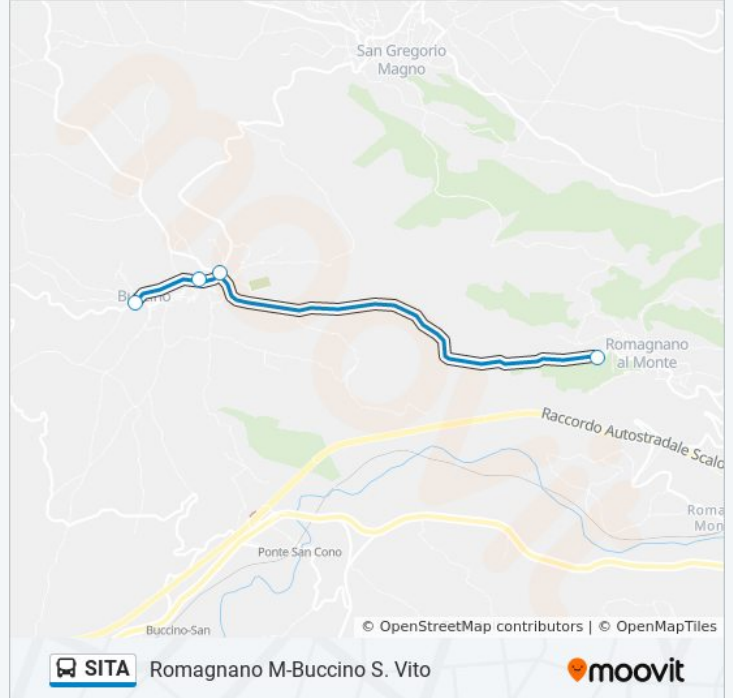

4 fermate

[VISUALIZZA GLI ORARI DELLA LINEA](#)

Romagnano Al Monte

Buccino Borgo

Buccino Borgo (Via Oleiros)

Buccino S. Vito

### Orari della linea bus SITA

Orari di partenza verso Romagnano M-Buccino S. Vito:

lunedì	06:05 - 14:35
martedì	06:05 - 14:35
mercoledì	06:05 - 14:35
giovedì	06:05 - 14:35
venerdì	06:05 - 14:35
sabato	06:05 - 14:35
domenica	Non in Servizio

### Informazioni sulla linea bus SITA

**Direzione:** Romagnano M-Buccino S. Vito

**Fermate:** 4

**Durata del tragitto:** 10 min

**La linea in sintesi:**

**Direzione: S.Gregorio M.-Buccino S.Vito**

4 fermate

[VISUALIZZA GLI ORARI DELLA LINEA](#)

S. Gregorio Magno

Buccino Borgo

Buccino Borgo (Via Oleiros)

Buccino S. Vito