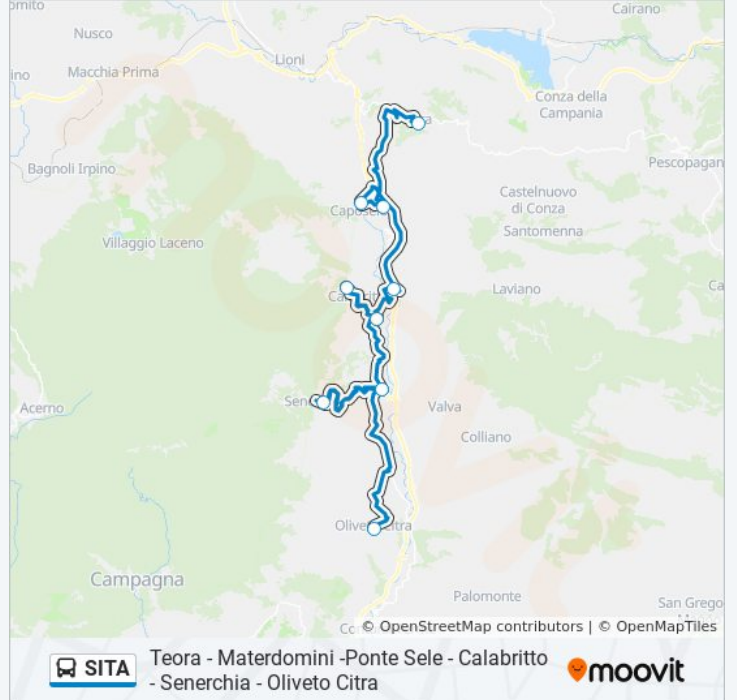

### Informazioni sulla linea bus SITA

**Direzione:** Teora - Caposele - Calabritto - Quaglietta - Senerchia - F.Valle - Sv. Oliveto Z.I.

**Fermate:** 10

**Durata del tragitto:** 85 min

**La linea in sintesi:**

**Direzione: Teora - Materdomini -Ponte Sele - Calabritto - Senerchia - Oliveto Citra**

11 fermate

[VISUALIZZA GLI ORARI DELLA LINEA](#)

Teora

Materdomini

Caposele

Ponte Sele

Bivio Calabritto

### Orari della linea bus SITA

Orari di partenza verso Teora - Materdomini -Ponte Sele - Calabritto - Senerchia - Oliveto Citra:

lunedì	13:10
martedì	13:10
mercoledì	13:10
giovedì	13:10
venerdì	13:10
sabato	13:10
domenica	Non in Servizio

### Informazioni sulla linea bus SITA

**Direzione:** Teora - Materdomini -Ponte Sele - Calabritto - Senerchia - Oliveto Citra

**Fermate:** 11

**Durata del tragitto:** 95 min

**La linea in sintesi:**

Orari, mappe e fermate della linea bus SITA disponibili in un PDF su [moovitapp.com](https://moovitapp.com). Usa [App Moovit](#) per ottenere tempi di attesa reali, orari di tutte le altre linee o indicazioni passo-passo per muoverti con i mezzi pubblici a Napoli e Campania.