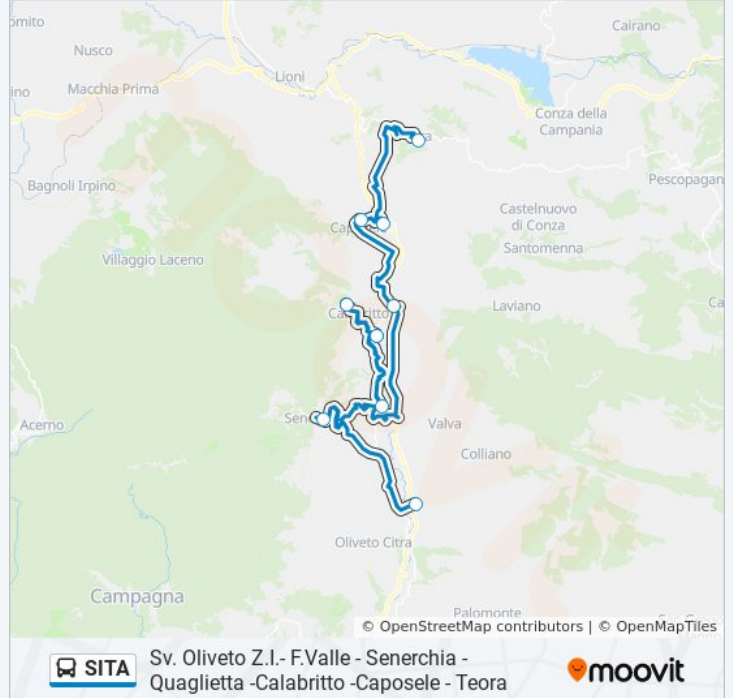

Bivio Calabritto

Calabritto

Bivio Calabritto

Ponte Sele

Caposele

Materdomini

Teora

### Orari della linea bus SITA

Orari di partenza verso Sv. Oliveto Z.I.- F.Valle - Senerchia - Quaglietta -Calabritto -Caposele - Teora:

lunedì	07:10
martedì	07:10
mercoledì	07:10
giovedì	07:10
venerdì	07:10
sabato	07:10
domenica	Non in Servizio

### Informazioni sulla linea bus SITA

**Direzione:** Sv. Oliveto Z.I.- F.Valle - Senerchia - Quaglietta -Calabritto -Caposele - Teora

**Fermate:** 10

**Durata del tragitto:** 85 min

**La linea in sintesi:**

**Direzione: Teora - Caposele - Calabritto - Quaglietta - Senerchia - F.Valle - Sv. Oliveto Z.I.**

10 fermate

[VISUALIZZA GLI ORARI DELLA LINEA](#)

Teora  
 Materdomini  
 Caposele  
 Ponte Sele  
 Bivio Calabritto  
 Calabritto  
 Bivio Calabritto  
 Quaglietta  
 Senerchia  
 Sv. Oliveto Z. Ind.