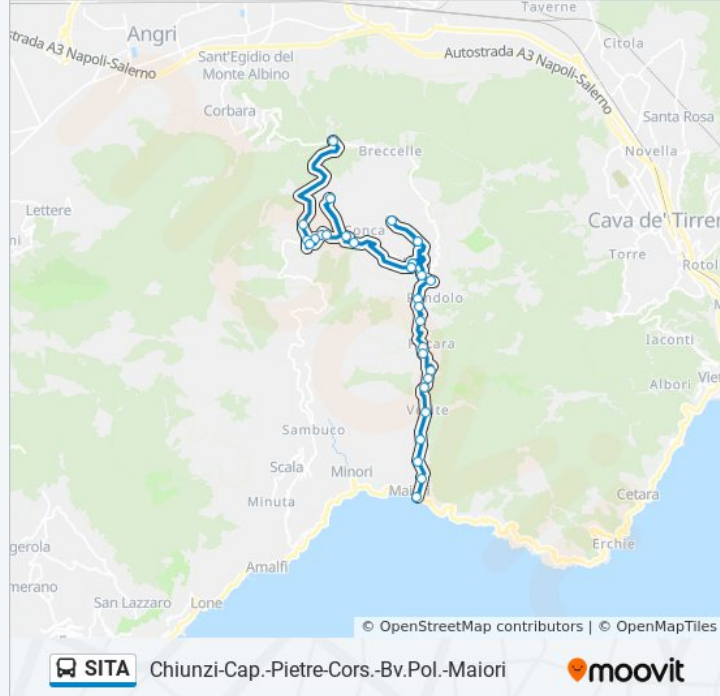

Tramonti (Bv. Polvica)

Tramonti (Bv. Pendolo)

Tramonti (Bv. Novella)

Pucara - SP N.2b, Civ. 69

Pucara - Via Chiusi, 37

Pucara - Via Chiusi, 100

Tramonti (Pucara)

Maiori - Via N.Chiunzi, 208

P.Te Primario

Maiori (Vecite)

Maiori (M. D. Grazie)

Via Nuova Chiunzi (S. Pietro)

Via N. Chiunzi, Civ.87

Maiori Centro

Direzione: Chiunzi-Corbara-Nocera-Cava-Salerno

46 fermate

[VISUALIZZA GLI ORARI DELLA LINEA](#)

Tramonti (Chiunzi)

Via Esterna Chiunzi - Hotel Valleverde

Via Esterna Chiunzi, Civ.10

Piazza Sala - Giovanni Paolo II

Corbara - Municipio

Diaz Chiesa

Corbara - Via Luigi Novi, 33

S. Egidio M. A. - Via Orazio, 89

S. Egidio M. A. - Via Orazio,64

S. Egidio M. Albino - Municipio

S. Egidio M. A. - Viale Kennedy,9

Pagani (S. Lorenzo)

Pagani - S. Alfonso

Pagani Centro

Orari della linea bus SITA

Orari di partenza verso Chiunzi-Corbara-Nocera-Cava-Salerno:

lunedì	06:45
martedì	06:45
mercoledì	06:45
giovedì	06:45
venerdì	06:45
sabato	06:45
domenica	Non in Servizio

Informazioni sulla linea bus SITA

Direzione: Chiunzi-Corbara-Nocera-Cava-Salerno

Fermate: 46

Durata del tragitto: 75 min

La linea in sintesi: