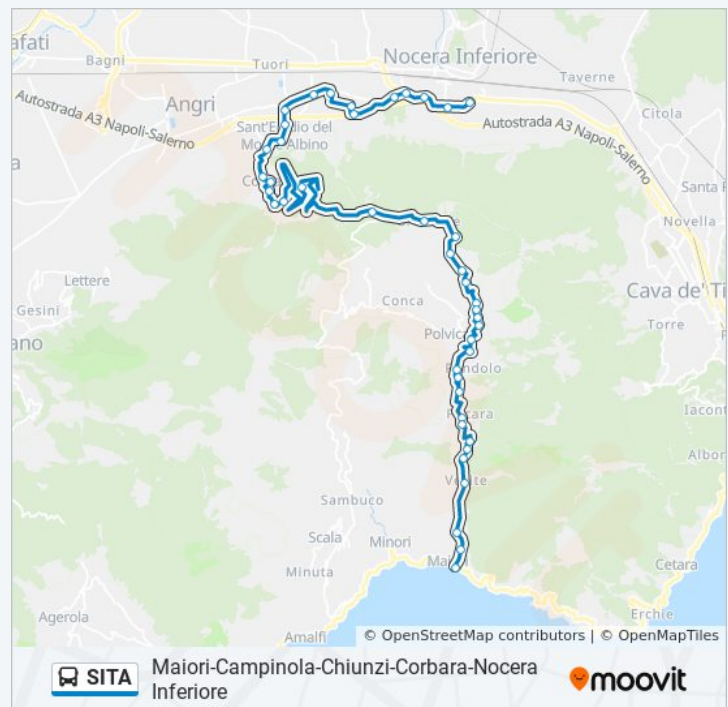

**Informazioni sulla linea bus SITA****Direzione:** Maiori-Campinola-Chiunzi-Corbara-Nocera Inferiore**Fermate:** 44**Durata del tragitto:** 70 min**La linea in sintesi:**

S. Egidio M. A. - Via Orazio, 89