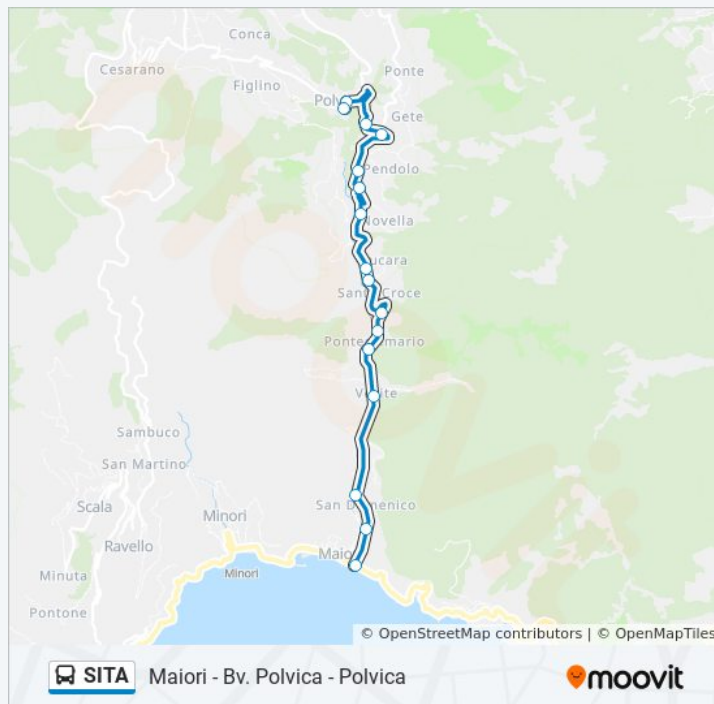

### Informazioni sulla linea bus SITA

**Direzione:** Maiori - Bv. Polvica - Polvica

**Fermate:** 17

**Durata del tragitto:** 20 min

**La linea in sintesi:**

**Direzione: Maiori-Bv.Pol.-Pol.-Corsano-Chiunzi-Noc.**