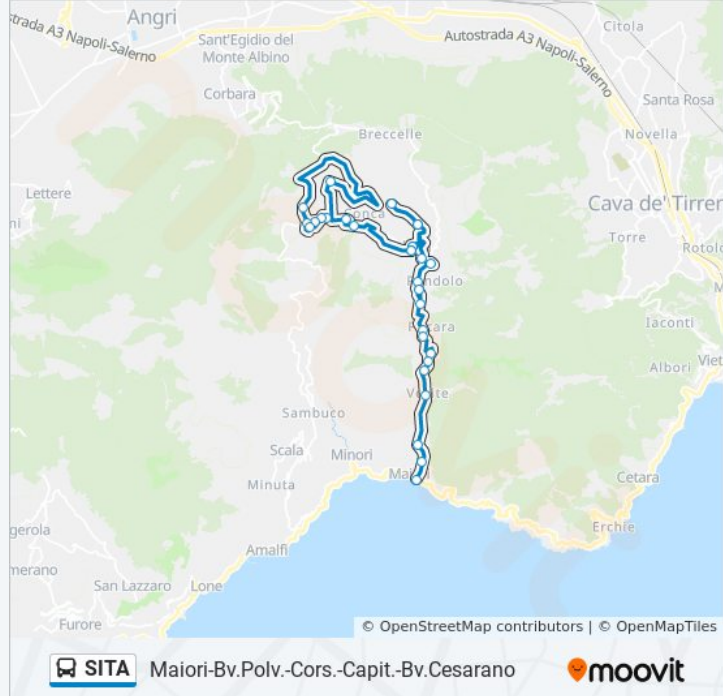

Tramonti (Corsano)

Tramonti - Via E. D'Aragona

Polvica (Municipio)

Tramonti (Polvica)

Tramonti (Figlino)

Tramonti (Pietre)

Tramonti (Capitignano)

Via Falcone, 21

Pietre - Via Falcone

Tramonti (Cesarano)

Cesarano - Via Falcone

Tramonti (P.Za Cesarano)

Tramonti (Bv. Cesarano)

Direzione: Maiori-Bv.Polvica-Campinola-Chiunzi

25 fermate

[VISUALIZZA GLI ORARI DELLA LINEA](#)

Maiori Centro

Via N. Chiunzi, Civ.87

Via Nuova Chiunzi (S. Pietro)

Maiori (M. D. Grazie)

Maiori (Vecite)

P.Te Primario

Maiori - Via N.Chiunzi, 208

Tramonti (Pucara)

Pucara - Via Chiusi, 100

Pucara - Via Chiusi, 37

Pucara - SP N.2b, Civ. 69

Tramonti (Bv. Novella)

Tramonti (Bv. Pendolo)

Tramonti (Bv. Polvica)

Tramonti - Via G.Sclavo,130

Orari della linea bus SITA

Orari di partenza verso Maiori-Bv.Polvica-Campinola-Chiunzi:

lunedì	06:30 - 20:45
martedì	06:30 - 20:45
mercoledì	06:30 - 20:45
giovedì	06:30 - 20:45
venerdì	06:30 - 20:45
sabato	06:30 - 20:45
domenica	Non in Servizio

Informazioni sulla linea bus SITA

Direzione: Maiori-Bv.Polvica-Campinola-Chiunzi

Fermate: 25

Durata del tragitto: 30 min

La linea in sintesi: