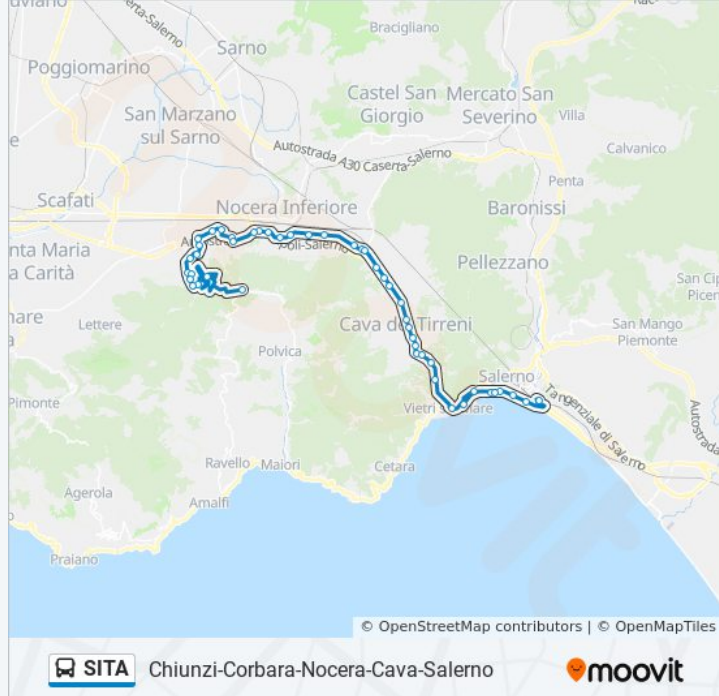

Via Principe Amedeo Civ.02

E. De Marinis, 02

E. De Marinis, 44

E. De Marinis, 86

Rione Ponte Molina Di Vietri Sul Mare

Vietri Sul Mare - Solimene

Viadotto Gatto

Salerno Via Ligea

Porto Genio Civile 1

Pertini Scuola Barra

Lungomare Trieste Municipio

Lungomare Trieste Velia

Salerno - Piazza Della Concordia

Salerno (Via Vinciprova)

**Direzione: Chiunzi-Pietre-Capit.-Bv.Polvica-Maiori**