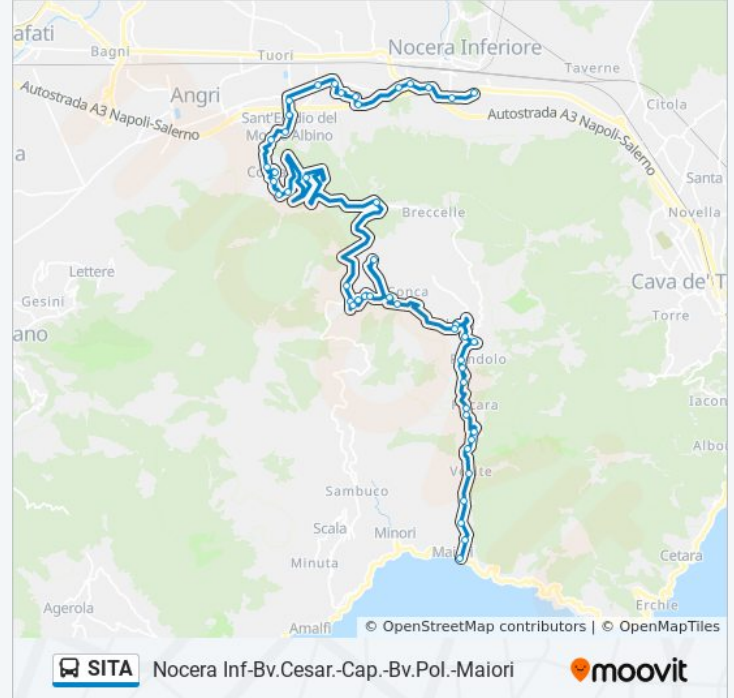

P.Te Primario

Maiori (Vecite)

Maiori (M. D. Grazie)

Via Nuova Chiunzi (S. Pietro)

Via N. Chiunzi, Civ.87

Maiori Centro

**Direzione: Nocera Inf. (Croce Sud) - Pagani - S.E.A.- Corbara - Chiunzi**

21 fermate