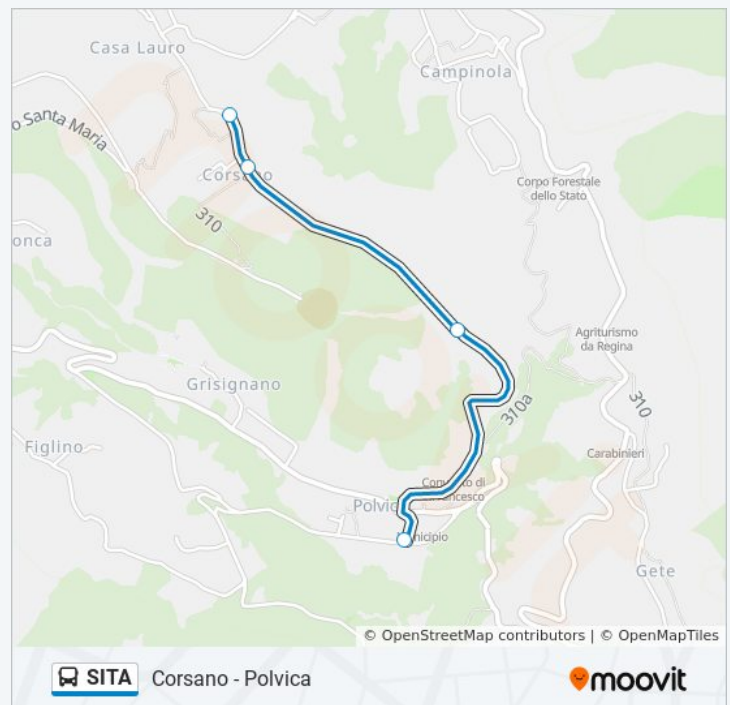

## Direzione: Corsano - Polvica

4 fermate

[VISUALIZZA GLI ORARI DELLA LINEA](#)

Corsano - Parcheggio

Tramonti (Corsano)

Tramonti - Via E. D'Aragona

Tramonti (Polvica)

## Orari della linea bus SITA

Orari di partenza verso Corsano - Polvica:

lunedì	06:15 - 06:40
martedì	06:15 - 06:40
mercoledì	06:15 - 06:40
giovedì	06:15 - 06:40
venerdì	06:15 - 06:40
sabato	06:15 - 06:40
domenica	Non in Servizio

## Informazioni sulla linea bus SITA

**Direzione:** Corsano - Polvica

**Fermate:** 4

**Durata del tragitto:** 5 min

**La linea in sintesi:**