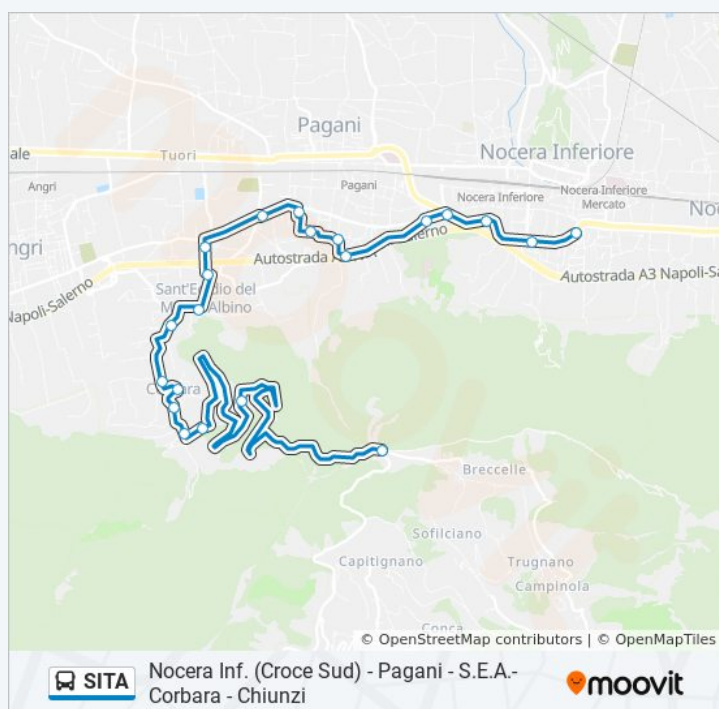

**Informazioni sulla linea bus SITA**

**Direzione:** Nocera Inf. (Croce Sud) - Pagani - S.E.A.- Corbara - Chiunzi

**Fermate:** 21

**Durata del tragitto:** 40 min

**La linea in sintesi:**

**Direzione: Nocera-Corbara-Chiunzi-Campinola-Maiori**