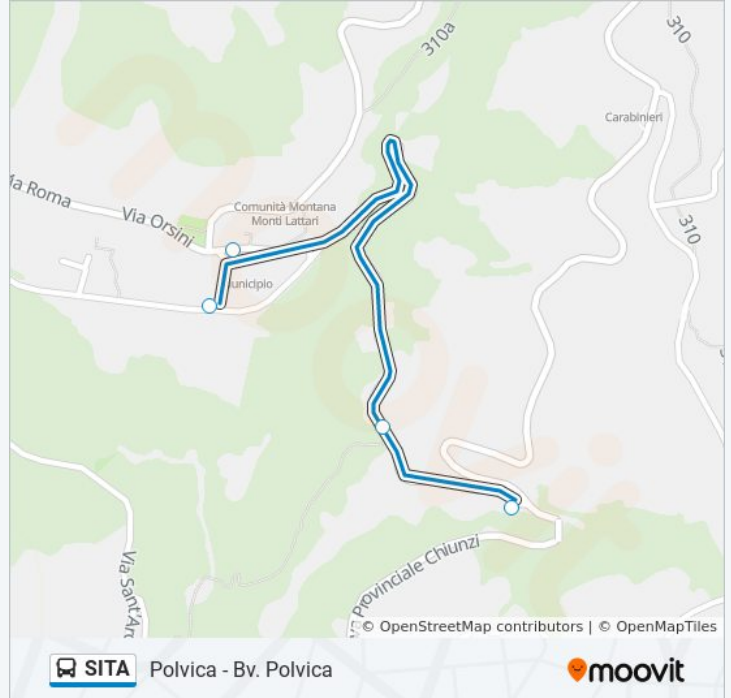

### Informazioni sulla linea bus SITA

**Direzione:** Polvica - Bv. Polvica

**Fermate:** 4

**Durata del tragitto:** 5 min

**La linea in sintesi:**