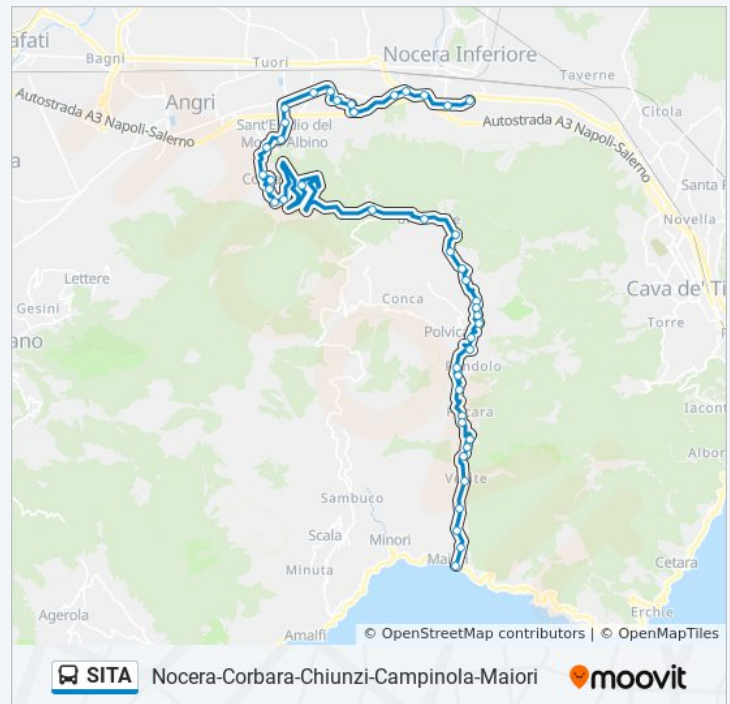

### Informazioni sulla linea bus SITA

**Direzione:** Nocera-Corbara-Chiunzi-Campinola-Maiori

**Fermate:** 45

**Durata del tragitto:** 70 min

**La linea in sintesi:**

Pucara - Via Chiusi, 37

Pucara - Via Chiusi, 100