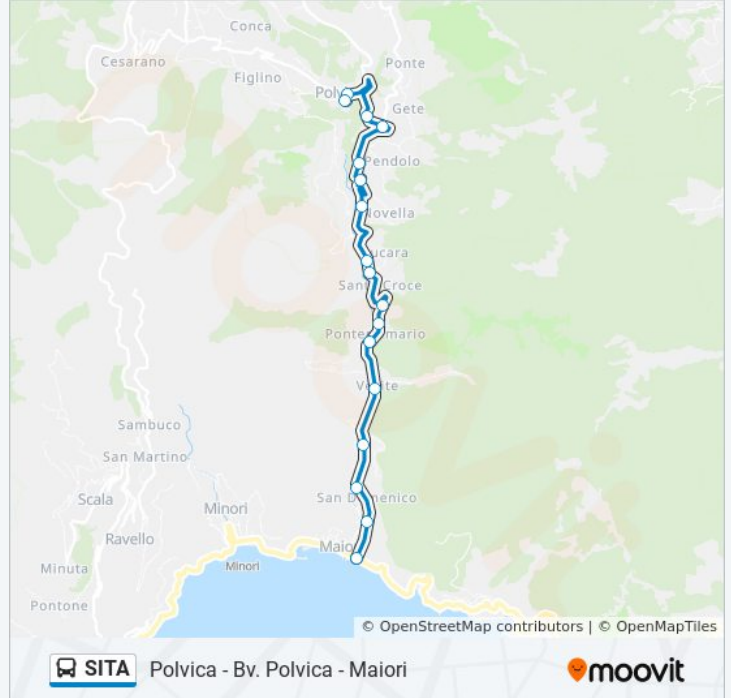

## Informazioni sulla linea bus SITA

**Direzione:** Polvica - Bv. Polvica - Maiori

**Fermate:** 17

**Durata del tragitto:** 20 min

**La linea in sintesi:**

**Direzione: Polvica - Pietre - Bv. Cesarano**

5 fermate