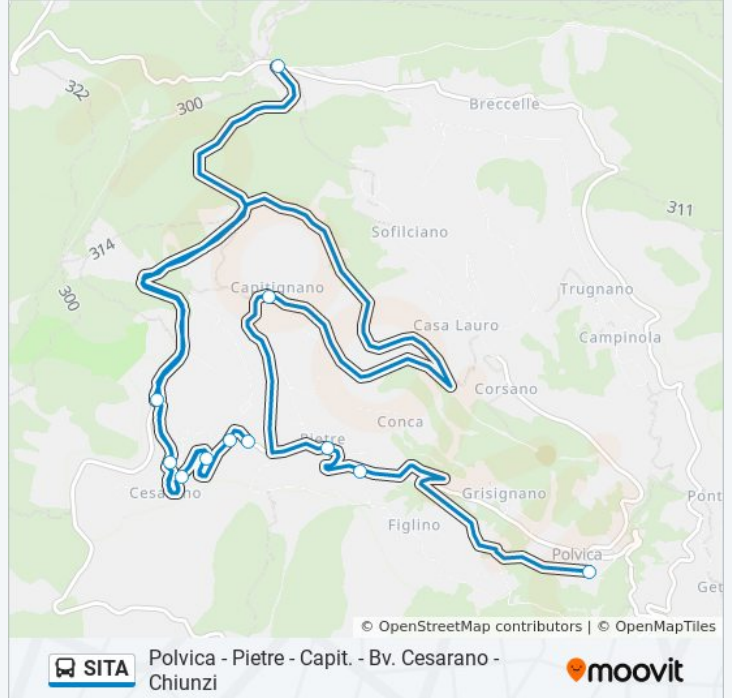

### Informazioni sulla linea bus SITA

**Direzione:** Polvica - Pietre - Capit. - Bv. Cesarano - Chiunzi

**Fermate:** 12

**Durata del tragitto:** 25 min

**La linea in sintesi:**