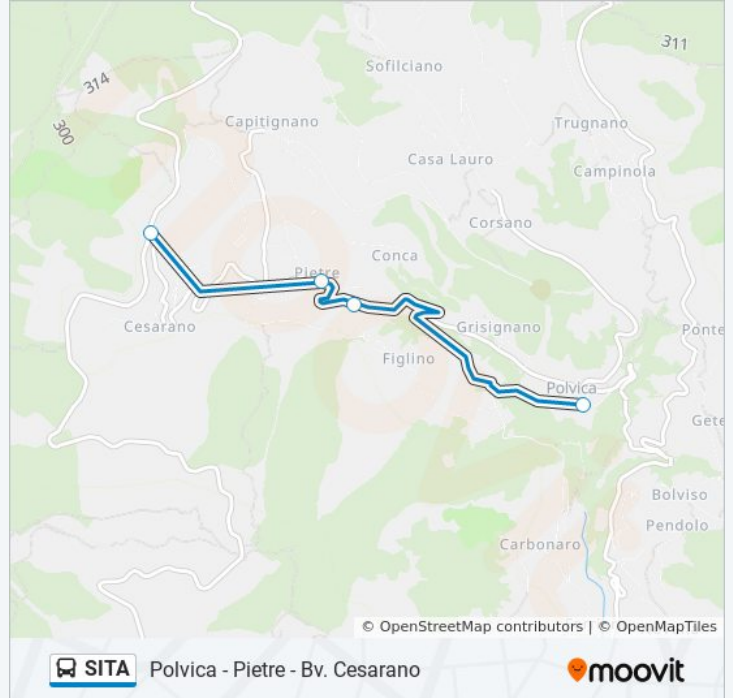

### Orari della linea bus SITA

Orari di partenza verso Polvica - Pietre - Bv. Cesarano:

lunedì	06:25 - 06:45
martedì	06:25 - 06:45
mercoledì	06:25 - 06:45
giovedì	06:25 - 06:45
venerdì	06:25 - 06:45
sabato	06:25 - 06:45
domenica	Non in Servizio

### Informazioni sulla linea bus SITA

**Direzione:** Polvica - Pietre - Bv. Cesarano

**Fermate:** 5

**Durata del tragitto:** 15 min

**La linea in sintesi:**

**Direzione: Polvica - Pietre - Capit. - Bv. Cesarano - Chiunzi**