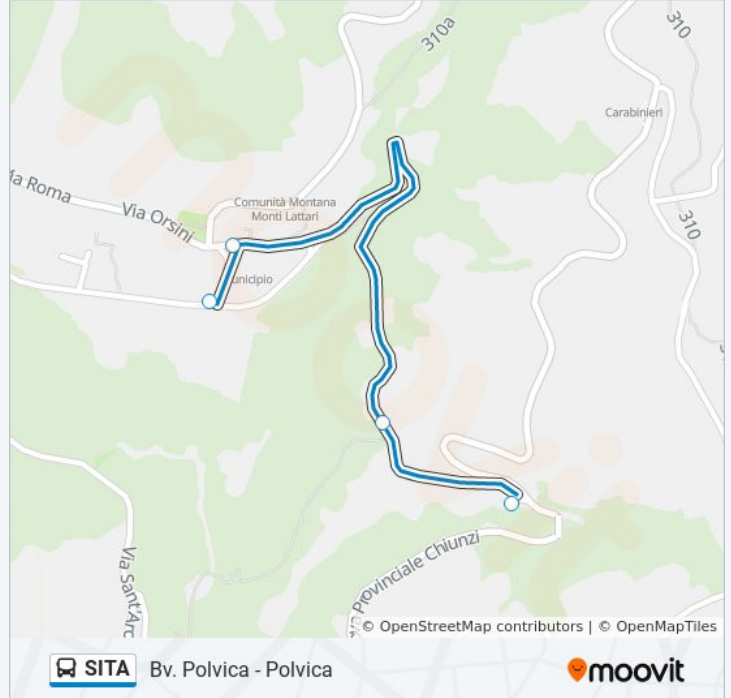

### Informazioni sulla linea bus SITA

**Direzione:** Bv. Polvica - Polvica

**Fermate:** 4

**Durata del tragitto:** 5 min

**La linea in sintesi:**

**Direzione: Bvcesarano - Cesarano - Capit.No - Pietre - Corsano - Polvica - Maiori**

30 fermate

[VISUALIZZA GLI ORARI DELLA LINEA](#)

- Tramonti (Bv. Cesarano)
- Tramonti (P.Za Cesarano)
- Cesarano - Via Falcone
- Tramonti (Cesarano)
- Pietre - Via Falcone
- Via Falcone, 21
- Tramonti (Capitignano)
- Tramonti (Pietre)
- Tramonti (Figlino)
- Polvica (Bivio Paterno)
- Tramonti (Polvica)
- Tramonti - Via E. D'Aragona
- Tramonti (Corsano)
- Tramonti - Via E. D'Aragona
- Polvica (Municipio)
- Polvica (Tramontina)
- Tramonti (Bv. Polvica)
- Tramonti (Bv. Pendolo)