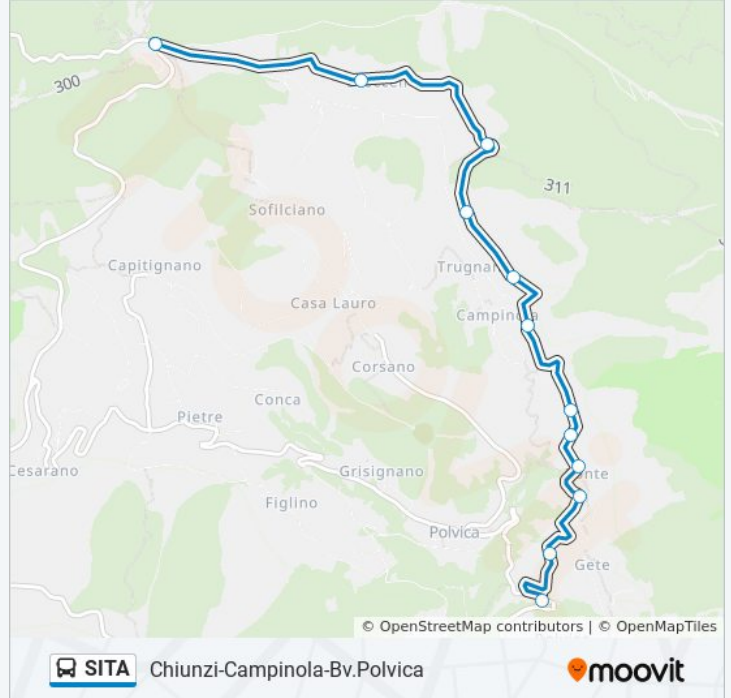

### Informazioni sulla linea bus SITA

**Direzione:** Chiunzi-Campinola-Bv.Polvica

**Fermate:** 12

**Durata del tragitto:** 15 min

**La linea in sintesi:**