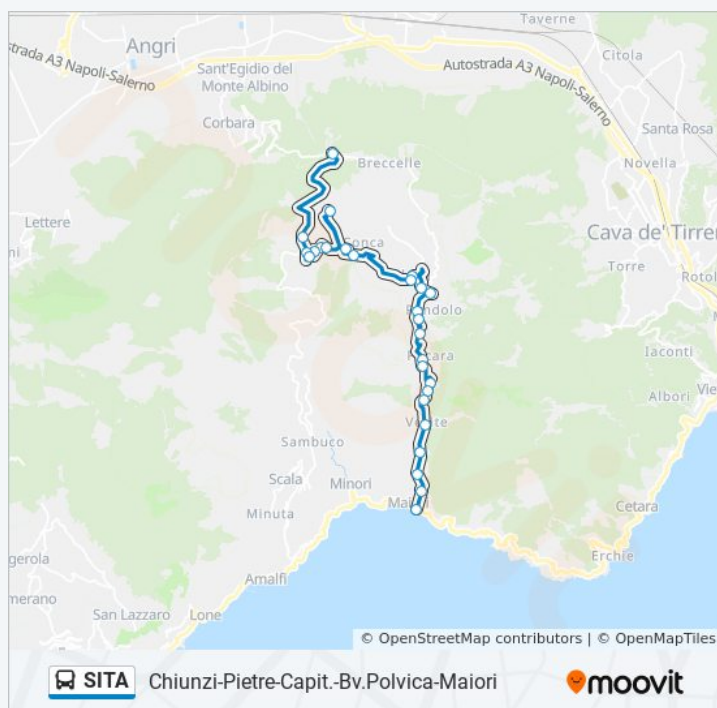

Via Principe Amedeo Civ.02

E. De Marinis, 02

E. De Marinis, 44

E. De Marinis, 86

Rione Ponte Molina Di Vietri Sul Mare

Vietri Sul Mare - Solimene

Viadotto Gatto

Salerno Via Ligea

Porto Genio Civile 1

Pertini Scuola Barra

Lungomare Trieste Municipio

Lungomare Trieste Velia

Salerno - Piazza Della Concordia

Salerno (Via Vinciprova)

**Direzione: Chiunzi-Pietre-Capit.-Bv.Polvica-Maiori**

**Informazioni sulla linea bus SITA**

**Direzione:** Chiunzi-Pietre-Capit.-Bv.Polvica-Maiori

**Fermate:** 28

**Durata del tragitto:** 40 min

**La linea in sintesi:**