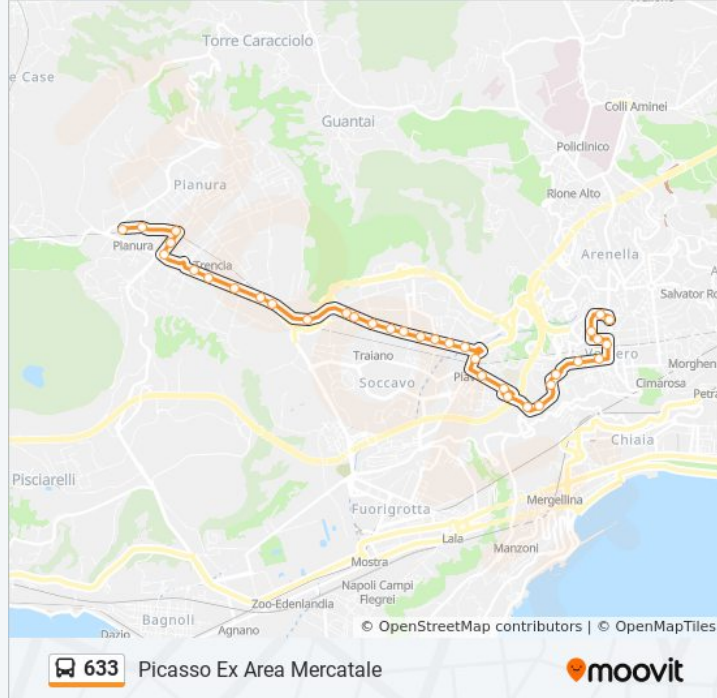

**Direzione: Picasso Ex Area Mercatale**

35 fermate

[VISUALIZZA GLI ORARI DELLA LINEA](#)

Gemito - Rossini

Rossini - Piscina Comunale

Acitillo - Ist. Fortunato

Ribera - Gemito

Gemito - Stadio Collana

Cilea - Gemito

Cilea

Cilea

Cilea - San Domenico

Europa - Santo Stefano

Piave - Santo Stefano

Piave - Sangro

Piave

### Informazioni sulla linea bus 633

**Direzione:** Picasso Ex Area Mercatale

**Fermate:** 35

**Durata del tragitto:** 45 min

**La linea in sintesi:**

Epomeo - Parco Del Pino

Epomeo - Parco De Luca

Epomeo - Parco Ideal Casa

Montagna Spaccata

Montagna Spaccata

Provinciale Di Napoli - Villaggio Caritas

Picasso

Picasso - Modigliani

Picasso Ex Area Mercatale

Orari, mappe e fermate della linea bus 633 disponibili in un PDF su [moovitapp.com](https://moovitapp.com). Usa [App Moovit](https://moovitapp.com) per ottenere tempi di attesa reali, orari di tutte le altre linee o indicazioni passo-passo per muoverti con i mezzi pubblici a Napoli e Campania.