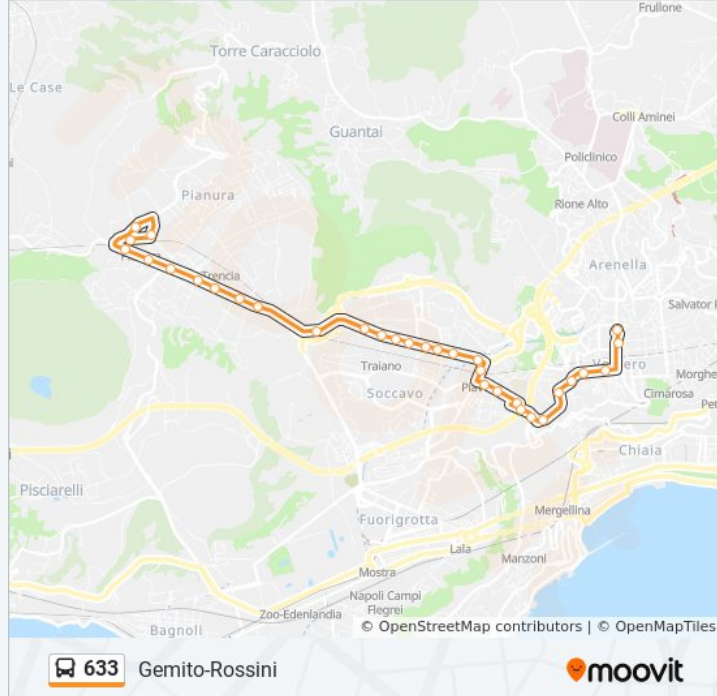

## Informazioni sulla linea bus 633

**Direzione:** Gemito-Rossini

**Fermate:** 32

**Durata del tragitto:** 45 min

**La linea in sintesi:**

Piave

Piave

Piave

Piave

Europa

Cilea - San Domenico

Cilea - Tangenziale

Cilea - S. Maria Della Libera

Cilea

Quattro Giornate - Stadio Collana

Gemito - Rossini

**Direzione: Picasso Ex Area Mercatale**

35 fermate

[VISUALIZZA GLI ORARI DELLA LINEA](#)

Gemito - Rossini

Rossini - Piscina Comunale

Acitillo - Ist. Fortunato

Ribera - Gemito

Gemito - Stadio Collana

Cilea - Gemito

Cilea

Cilea

Cilea - San Domenico

Europa - Santo Stefano

Piave - Santo Stefano

Piave - Sangro

Piave