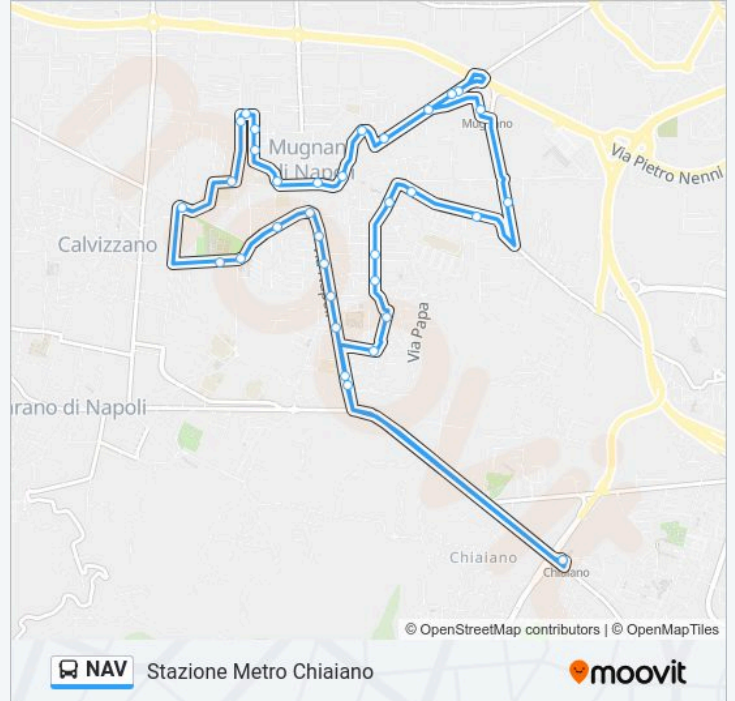

De Curtis - Negri

De Curtis - D'Annunzio

Farmacia Paloschi

Aldo Moro

Aldo Moro

Via Nuova Metropolitana, 25

Stazione Mugnano - Via Verga

Melito Mugnano

Informazioni sulla linea bus NAV

Direzione: Stazione Metro Chiaiano

Fermate: 35

Durata del tragitto: 28 min

La linea in sintesi:

Via Marchese Venusio, 38

Via Marco Polo

Via Luca Giordano, 57

Via Murelle, 30

Via Quinto Orazio Flacco, 11

Cimitero Calvizzano-Mugnano

Mugnano - Villetta Comunale

Via Dei Fiori, 39

Piazza Dante

Napoli

Napoli

Via Napoli - Rif. Civico N° 128

Napoli

Napoli

Metro Chiaiano

Orari, mappe e fermate della linea bus NAV disponibili in un PDF su moovitapp.com. Usa App Moovit per ottenere tempi di attesa reali, orari di tutte le altre linee o indicazioni passo-passo per muoverti con i mezzi pubblici a Napoli e Campania.