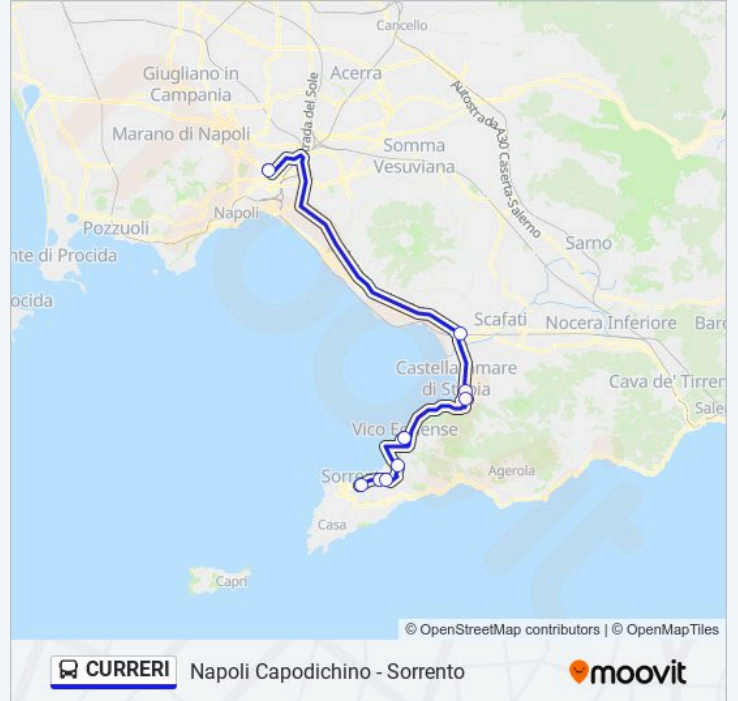

La linea bus CURRERI (Napoli Capodichino - Sorrento) ha 2 percorsi. Durante la settimana è operativa:

(1) Capodichino Aeroporto: 06:30 - 16:30(2) Sorrento Stazione: 09:00 - 19:30

Usa Moovit per trovare le fermate della linea bus CURRERI più vicine a te e scoprire quando passerà il prossimo mezzo della linea bus CURRERI

Direzione: Capodichino Aeroporto

9 fermate

[VISUALIZZA GLI ORARI DELLA LINEA](#)

Sorrento Stazione (P.Za De Curtis)

S. Agnello - Municipio

S. Agnello - C.So Italia 41

Meta - Piazza Del Lauro (Chiesa)

Vico Equense - Corso Filangieri, 144

Castellammare - Terme Di Stabia

Castellammare - V.Le Europa (Ospedale)

Pompei - Piazza Esedra, 10/13

Capodichino Aeroporto

Orari della linea bus CURRERI

Orari di partenza verso Capodichino Aeroporto:

lunedì	06:30 - 16:30
martedì	06:30 - 16:30
mercoledì	06:30 - 16:30
giovedì	06:30 - 16:30
venerdì	06:30 - 16:30
sabato	06:30 - 16:30
domenica	06:30 - 16:30

Informazioni sulla linea bus CURRERI**Direzione:** Capodichino Aeroporto**Fermate:** 9**Durata del tragitto:** 90 min**La linea in sintesi:**

Direzione: Sorrento Stazione

9 fermate

[VISUALIZZA GLI ORARI DELLA LINEA](#)