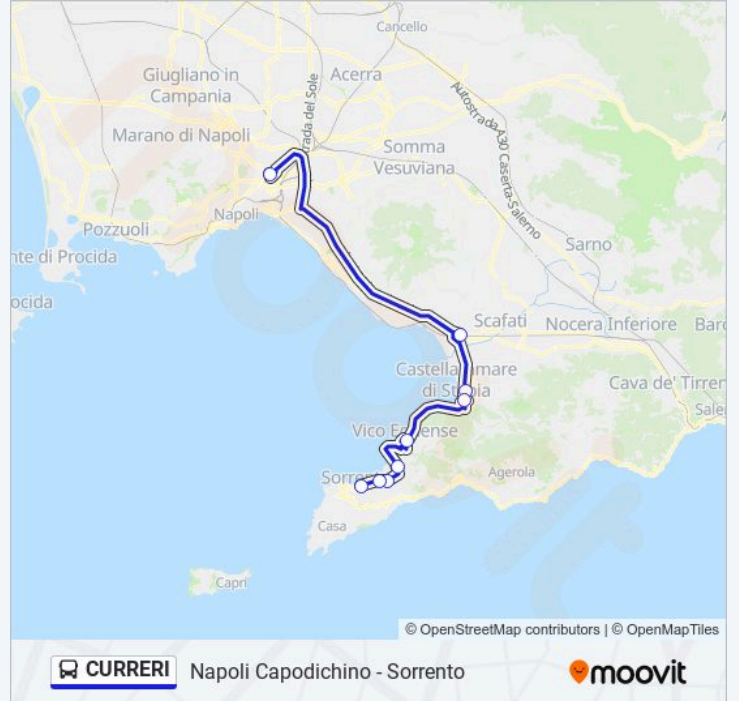

Direzione: Capodichino Aeroporto

9 fermate

[VISUALIZZA GLI ORARI DELLA LINEA](#)

Sorrento Stazione (P.Za De Curtis)

S. Agnello - Municipio

S. Agnello - C.So Italia 41

Meta - Piazza Del Lauro (Chiesa)

Vico Equense - Corso Filangieri, 144

Informazioni sulla linea bus CURRERI**Direzione:** Capodichino Aeroporto**Fermate:** 9**Durata del tragitto:** 90 min**La linea in sintesi:**

Direzione: Sorrento Stazione

9 fermate

[VISUALIZZA GLI ORARI DELLA LINEA](#)

S. Agnello - Municipio

Sorrento Stazione (P.Za De Curtis)

Orari della linea bus CURRERI

Orari di partenza verso Sorrento Stazione:

lunedì	09:00 - 19:30
martedì	09:00 - 19:30
mercoledì	09:00 - 19:30
giovedì	09:00 - 19:30
venerdì	09:00 - 19:30
sabato	09:00 - 19:30
domenica	09:00 - 19:30

Informazioni sulla linea bus CURRERI

Direzione: Sorrento Stazione

Fermate: 9

Durata del tragitto: 75 min

La linea in sintesi:

Orari, mappe e fermate della linea bus CURRERI disponibili in un PDF su moovitapp.com. Usa App Moovit per ottenere tempi di attesa reali, orari di tutte le altre linee o indicazioni passo-passo per muoverti con i mezzi pubblici a Napoli e Campania.