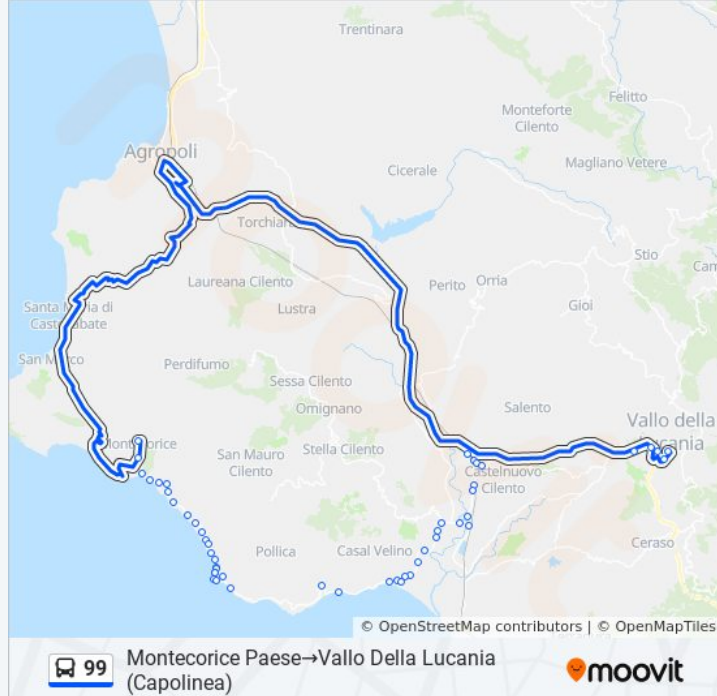

Vallo Scalo - Bar Degli Sportivi

Vallo Scalo - Pasticceria

Vallo Scalo (Cap)

Superstrada Uscita Pattano

Civico 10

Vallo - Autoricambi Lucibello

Vallo Distributore Eni

Vallo Della Lucania (Capolinea)

**Direzione: Montecorice Paese→Vallo Scalo (Cap)**

44 fermate

[VISUALIZZA GLI ORARI DELLA LINEA](#)

- Montecorice Paese
- Bivio Montecorice
- Loc. S. Nicola A Mare - Df. Alimentari
- Agnone - Bivio Ortodonic
- Agnone Centro
- Agnone
- Agnone( Baia Capitello)
- Punta Capitello
- S. Mauro Cilento - Baia Dei Pini
- S. Mauro Cilento (Mezzatorre)
- S. Mauro Cilento - Resid. Duna
- S. Mauro Cilento - Parco Delle Ginestre
- Mezzatorre - B. S. Mauro Cilento
- Acciaroli( Parco Il Gabbiano)
- Acciaroli - Lido Lo Chalet
- Acciaroli - Hotel Il Faro
- Bivio Croce - Torre Mediterraneo
- Acciaroli Porto
- Acciaroli L.Mare Nicotera
- Acciaroli - Torre Mediterraneo
- Acciaroli - Hotel Il Faro
- Acciaroli - Campo Sportivo
- Acciaroli (B. Pollica)
- Pioppi (Capolinea)
- Pioppi( Giardinetti)
- Casalvelino Marina - Loc. Dominella
- Casalvelino Marina(Piazza)
- Incrocio Ascea/Pioppi( Alimentari)
- Casalvelino Marina - Scuole Elementari
- Casalvelino Marina(Supermercato Morinelli)

**Informazioni sulla linea bus 99**

**Direzione:** Montecorice Paese→Vallo Scalo (Cap)

**Fermate:** 44

**Durata del tragitto:** 40 min

**La linea in sintesi:**

Incrocio Casalvelino Paese

Incr. Cantine La.Ma