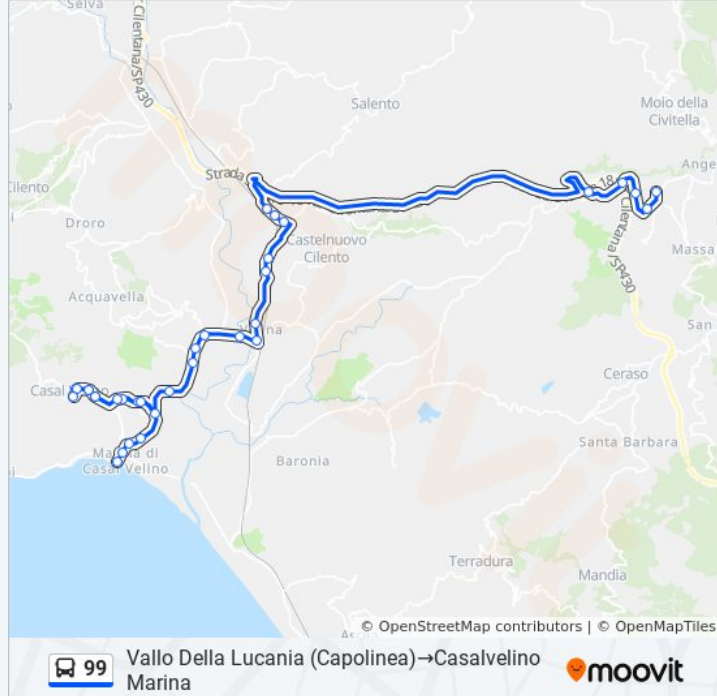

Casalvelino (Capolinea)

Monumento Caduti

Statua Padre Pio

Casalvelino Paese - Dif. Civ.5

Bivio Cermoleo

Dif. Civ.26

Casalvelino

Casalvelino Marina - Supermercato Morinelli

Casalvelino Marina - Scuole Elementari

Incrocio Ascea/Pioppi - Alimentari

Casal Velino Marina

**Direzione: Vallo Della Lucania  
(Capolinea)→Montecorice Paese**

48 fermate

[VISUALIZZA GLI ORARI DELLA LINEA](#)