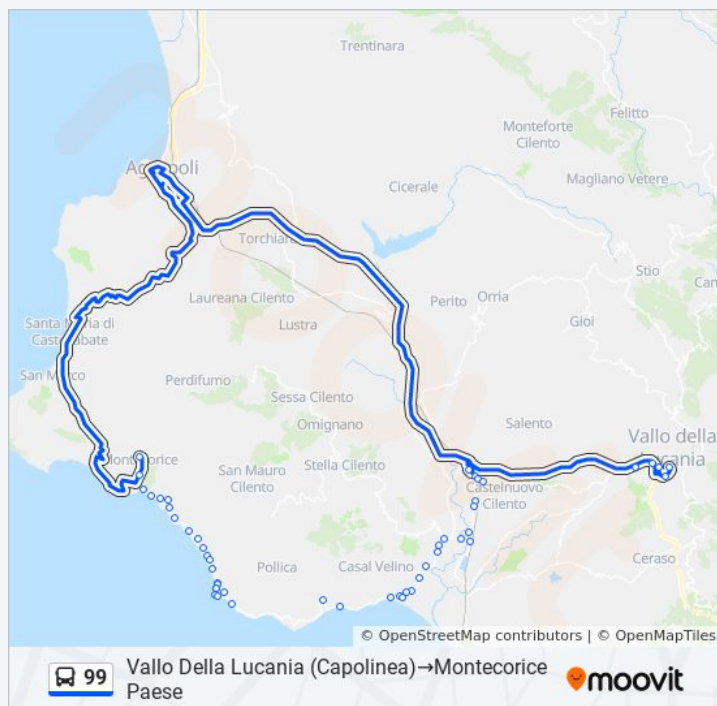

Acciaroli Porto

Acciaroli L.Mare Nicotera

Acciaroli - Torre Mediterraneo

Acciaroli - Hotel Il Faro

Acciaroli - Parco Il Gabbiano

Mezzatorre - Bivio S.M. Cilento

S. Mauro Cilento - Parco Delle Ginestre

S. Mauro Cilento - Resid. Duna

S. Mauro Cilento - Baia Dei Pini Mezzatorre

S. Mauro Cilento - Baia Dei Pini

**Direzione:** Vallo Della Lucania (Capolinea)→Montecorice Paese

**Fermate:** 48

**Durata del tragitto:** 60 min

**La linea in sintesi:**

Punta Capitello

Agnone

Agnone

Agnone

Agnone - Bivio Ortodónico

Località S. Nicola A Mare - Df. Alimentari

Bivio Montecorice

Montecorice Paese